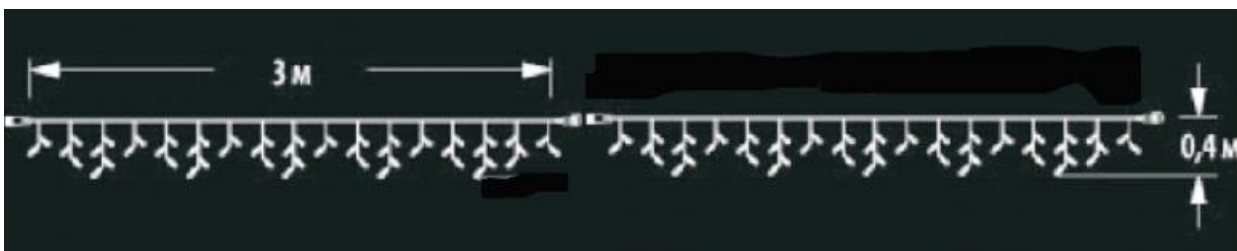

CAVI 2016 GHIRLANDA EXTENSIBILA CU 50 BECURI LED FLASH, L.3M X H.0,4M,
IP44,ALB RECE

Instalatie extensibila flash cu becuri LED

- cablu negru din cauciuc
- conexiune de max 3000 LED
- necesita stecher cu alimentator
- alimentare la 230 V
- nr. de led-uri 50 din care 12 becuri cu functie FLASH
- culoare led: alb rece

Dimensiuni : 3 m x 0,4 m

Putere (W): 3,6 W;

Cantitatea totala maxima conectate cap la cap la o singura alimentare : 60 buc. sau 3000 led-uri

Pret: 67,80 LEI (TVA inclus)

Detalii online: <https://www.materialelectrice.ro/2016-ghirlanda-extensibila-cu-50-becuri-led-flash-l-3m-x-h-0-4m-ip44-alb-rece>