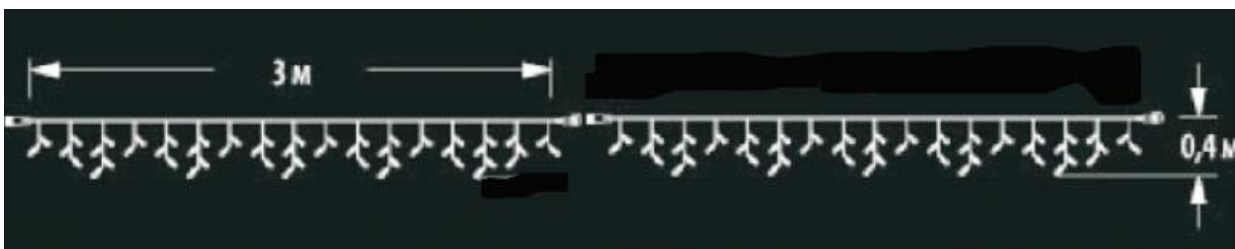

CAVI 2016 GHIRLANDA EXTENSIBILA CU 50 BECURI LED FLASH, L.3M X H.0,4M,
IP44,ALB RECE

Instalatie extensibila flash cu becuri LED

- cablu negru din cauciuc
- conexiune de max 3000 LED
- necesita stecher cu alimentator
- alimentare la 230 V
- nr. de led-uri 50 din care 12 becuri cu functie FLASH
- culoare led: alb rece

Dimensiuni : 3 m x 0,4 m

Putere (W): 3,6 W;

Cantitatea totala maxima conectate cap la cap la o singura alimentare : 60 buc. sau 3000 led-uri

Pret: 67,80 LEI (TVA inclus)

Detalii online: <https://www.materialelectrice.ro/2016-ghirlanda-extensibila-cu-50-becuri-led-flash-l-3m-x-h-0-4m-ip44-alb-rece>