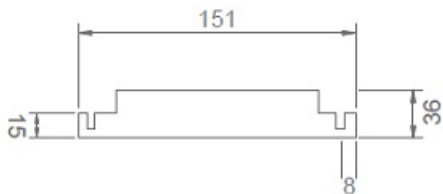

Schema de conexiuni

Dimensiuni :

widok spodu / bottom view

widok z boku / side view

Pret: 259,00 LEI (TVA inclus)

Detalii online: <https://www.materialelectrice.ro/kit-modul-de-emergenta-pentru-tuburi-cu-led-alimentare-directa-la-retea-230v-1-ora>