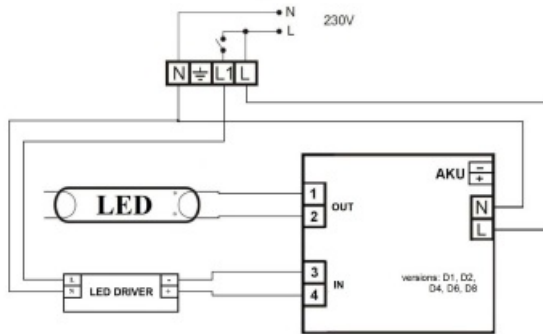

## **CAVI KIT MODUL DE EMERGENȚA PENTRU TUBURI CU LED ALIMENTARE DIRECTA LA RETEA 230V 2 ORE**

Kit acumulatori pentru iluminat de siguranță . Ansamblul conține acumulatorii, echipați cu sistem automat de control de încărcare și supravechere baterie .schimbare automată între alimentarea generală și operațiunea de Emergență , semnalizare încărcare cu Led .

Acumulatori 2H pentru tuburile cu led de maxim 36W și alimentare directă din rețea , pe măsura ce puterea tubului de neon scade ,timpul de iluminare pe acumulator crește .

Sistemul se poate monta pe orice tip de corp iluminat cu tuburi LED la 230V .

### **Date tehnice**

- Tensiune alimentare : 220-240V / 50 la 60 Hz
- Intensitate : 0,1 A
- Descărcarea bateriei Curent maxim:
- Timp de încărcare baterie: 24
- posibilitatea de a atașa fire, cu un diametru de 0,5 la 1,5 mm
- Protecție electronică împotriva descărcării bateriei complet
- LED-uri pentru a indica prezența alimentării cu energie și încărcarea bateriei
- Baterie NiCd NiCd 3x3 3,6V 2500mAh

Schema de conexiuni

Dimensiuni :

widok spodu / bottom view

widok z boku / side view

Pret: 259,00 LEI (TVA inclus)

Detalii online: <https://www.materialelectrice.ro/kit-modul-de-emergenta-pentru-tuburi-cu-led-alimentare-directa-la-retea-230v-1-ora>