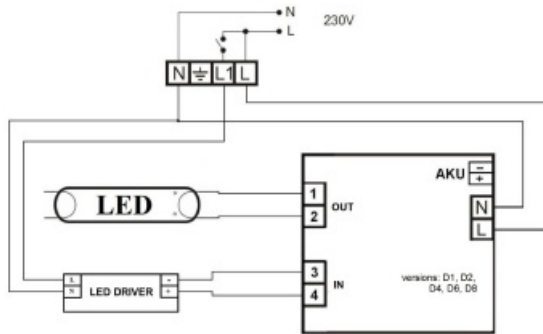

## **CAVI KIT MODUL DE EMERGENTA PENTRU TUBURI CU LED ALIMENTARE DIRECTA LA RETEA 230V 2 ORE**

Kit acumulatori pentru iluminat de siguranta . Ansamblul contine acumulatorii, echipati cu sistem automat de control de incarcare si supravechere baterie .schimbare automata intre alimentarea generala si operatiunea de Emergenta , semnalizare incarcare cu Led .

Acumulatori 2H pentru tuburile cu led de maxim 36W si alimentare directa din retea , pe masura ce puterea tubului de neon scade ,timpul de iluminare pe acumulator creste .

Sistemul se poate monta pe orice tip de corp iluminat cu tuburi LED la 230V .

### **Date tehnice**

- Tensiune alimentare : 220-240V / 50 la 60 Hz
- Intensitate : 0,1 A
- Descarcarea bateriei Curent maxim:
- Timp de încarcare baterie: 24
- posibilitatea de a atașa fire, cu un diametru de 0,5 la 1,5 mm
- Protecție electronică împotriva descărcării bateriei complet
- LED-uri pentru a indica prezența alimentării cu energie și încărcarea bateriei
- Baterie NiCd NiCd 3x3 3,6V 2500mAh

Schema de conexiuni

Dimensiuni :

widok spodu / bottom view

widok z boku / side view

Pret: 259,00 LEI (TVA inclus)

Detalii online: <https://www.materialelectrice.ro/kit-modul-de-emergenta-pentru-tuburi-cu-led-alimentare-directa-la-retea-230v-1-ora>