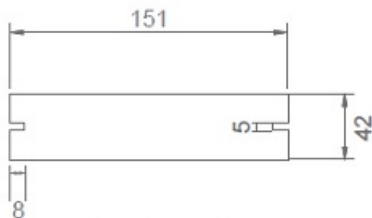

Schema de conexiuni

Dimensiuni :

widok spodu / bottom view

widok z boku / side view

Pret: 259,00 LEI (TVA inclus)

Detalii online: <https://www.materialelectrice.ro/kit-modul-de-emergenta-pentru-tuburi-cu-led-alimentare-directa-la-retea-230v-1-ora>