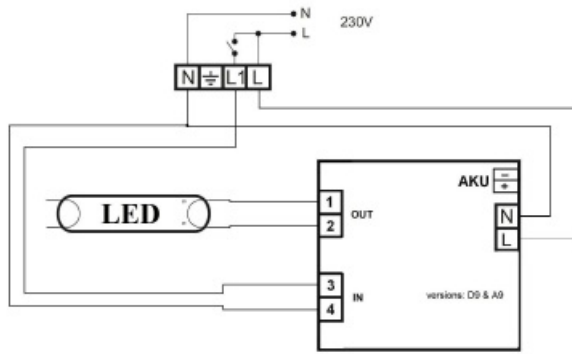

CAVI KIT MODUL DE EMERGENȚA PENTRU TUBURI CU LED ALIMENTARE DIRECTA LA RETEA 230V 2 ORE

Kit acumulatori pentru iluminat de siguranță . Ansamblul conține acumulatorii, echipați cu sistem automat de control de încărcare și supravechere baterie .schimbare automată între alimentarea generală și operațiunea de Emergență , semnalizare încărcare cu Led .

Acumulatori 2H pentru tuburile cu led de maxim 36W și alimentare directă din rețea , pe măsura ce puterea tubului de neon scade ,timpul de iluminare pe acumulator crește .

Sistemul se poate monta pe orice tip de corp iluminat cu tuburi LED la 230V .

Date tehnice

- Tensiune alimentare : 220-240V / 50 la 60 Hz
- Intensitate : 0,1 A
- Descărcarea bateriei Curent maxim:
- Timp de încărcare baterie: 24
- posibilitatea de a atașa fire, cu un diametru de 0,5 la 1,5 mm
- Protecție electronică împotriva descărcării bateriei complet
- LED-uri pentru a indica prezența alimentării cu energie și încărcarea bateriei
- Baterie NiCd NiCd 3x3 3,6V 2500mAh

Schema de conexiuni

Dimensiuni :

widok spodu / bottom view

widok z boku / side view

Pret: 259,00 LEI (TVA inclus)

Detalii online: <https://www.materialelectrice.ro/kit-modul-de-emergenta-pentru-tuburi-cu-led-alimentare-directa-la-retea-230v-1-ora>