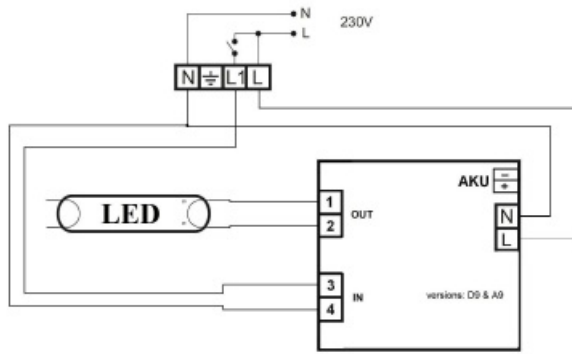

## **CAVI KIT MODUL DE EMERGENȚA PENTRU TUBURI CU LED ALIMENTARE DIRECTA LA RETEA 230V 2 ORE**

Kit acumulatori pentru iluminat de siguranță . Ansamblul conține acumulatorii, echipați cu sistem automat de control de încărcare și supravechere baterie .schimbare automată între alimentarea generală și operațiunea de Emergență , semnalizare încărcare cu Led .

Acumulatori 2H pentru tuburile cu led de maxim 36W și alimentare directă din rețea , pe măsura ce puterea tubului de neon scade ,timpul de iluminare pe acumulator crește .

Sistemul se poate monta pe orice tip de corp iluminat cu tuburi LED la 230V .

### **Date tehnice**

- Tensiune alimentare : 220-240V / 50 la 60 Hz
- Intensitate : 0,1 A
- Descărcarea bateriei Curent maxim:
- Timp de încărcare baterie: 24
- posibilitatea de a atașa fire, cu un diametru de 0,5 la 1,5 mm
- Protecție electronică împotriva descărcării bateriei complet
- LED-uri pentru a indica prezența alimentării cu energie și încărcarea bateriei
- Baterie NiCd NiCd 3x3 3,6V 2500mAh

Schema de conexiuni

Dimensiuni :

widok spodu / bottom view

widok z boku / side view

Pret: 259,00 LEI (TVA inclus)

Detalii online: <https://www.materialelectrice.ro/kit-modul-de-emergenta-pentru-tuburi-cu-led-alimentare-directa-la-retea-230v-1-ora>