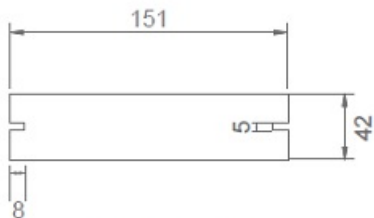

Schema de conexiuni

Dimensiuni :

widok spodu / bottom view

widok z boku / side view

Pret: 259,00 LEI (TVA inclus)

Detalii online: <https://www.materialelectrice.ro/kit-modul-de-emergenta-pentru-tuburi-cu-led-alimentare-directa-la-retea-230v-1-ora>