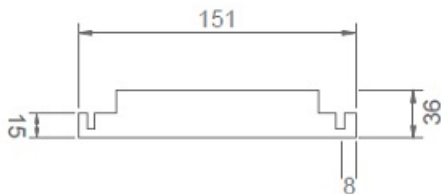

Schema de conexiuni

Dimensiuni :

widok spodu / bottom view

widok z boku / side view

Pret: 259,00 LEI (TVA inclus)

Detalii online: <https://www.materialelectrice.ro/kit-modul-de-emergenta-pentru-tuburi-cu-led-alimentare-directa-la-retea-230v-1-ora>