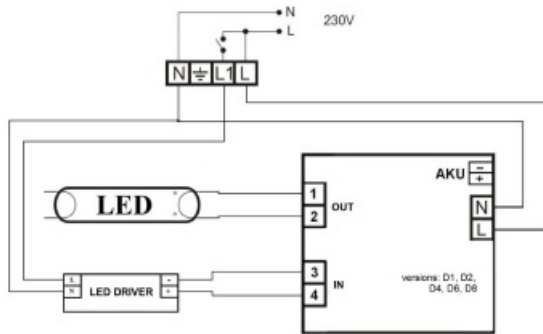

CAVI KIT MODUL DE EMERGENȚA PENTRU TUBURI CU LED ALIMENTARE DIRECTA LA RETEA 230V 2 ORE

Kit acumulatori pentru iluminat de siguranță . Ansamblul conține acumulatorii, echipați cu sistem automat de control de încărcare și supravechere baterie .schimbare automată între alimentarea generală și operațiunea de Emergență , semnalizare încărcare cu Led .

Acumulatori 2H pentru tuburile cu led de maxim 36W și alimentare directă din rețea , pe măsura ce puterea tubului de neon scade ,timpul de iluminare pe acumulator crește .

Sistemul se poate monta pe orice tip de corp iluminat cu tuburi LED la 230V .

Date tehnice

- Tensiune alimentare : 220-240V / 50 la 60 Hz
- Intensitate : 0,1 A
- Descărcarea bateriei Curent maxim:
- Timp de încărcare baterie: 24
- posibilitatea de a atașa fire, cu un diametru de 0,5 la 1,5 mm
- Protecție electronică împotriva descărcării bateriei complet
- LED-uri pentru a indica prezența alimentării cu energie și încărcarea bateriei
- Baterie NiCd NiCd 3x3 3,6V 2500mAh

Schema de conexiuni

Dimensiuni :

widok spodu / bottom view

widok z boku / side view

Pret: 259,00 LEI (TVA inclus)

Detalii online: <https://www.materialelectrice.ro/kit-modul-de-emergenta-pentru-tuburi-cu-led-alimentare-directa-la-retea-230v-1-ora>