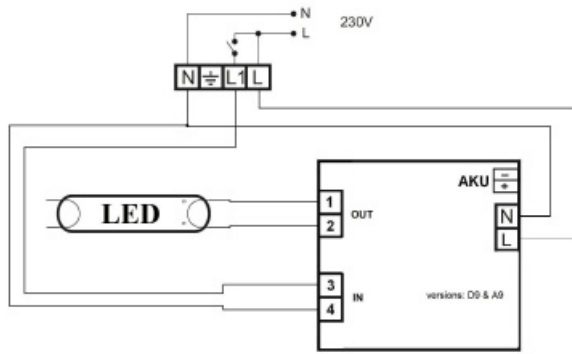

## **CAVI KIT MODUL DE EMERGENTA PENTRU TUBURI CU LED ALIMENTARE DIRECTA LA RETEA 230V 2 ORE**

Kit acumulatori pentru iluminat de siguranta . Ansamblul contine acumulatorii, echipati cu sistem automat de control de incarcare si supravechere baterie .schimbare automata intre alimentarea generala si operatiunea de Emergenta , semnalizare incarcare cu Led .

Acumulatori 2H pentru tuburile cu led de maxim 36W si alimentare directa din retea , pe masura ce puterea tubului de neon scade ,timpul de iluminare pe acumulator creste .

Sistemul se poate monta pe orice tip de corp iluminat cu tuburi LED la 230V .

### **Date tehnice**

- Tensiune alimentare : 220-240V / 50 la 60 Hz
- Intensitate : 0,1 A
- Descarcarea bateriei Curent maxim:
- Timp de încarcare baterie: 24
- posibilitatea de a atașa fire, cu un diametru de 0,5 la 1,5 mm
- Protecție electronică împotriva descărcării bateriei complet
- LED-uri pentru a indica prezența alimentării cu energie și încărcarea bateriei
- Baterie NiCd NiCd 3x3 3,6V 2500mAh

Schema de conexiuni

Dimensiuni :

widok spodu / bottom view

widok z boku / side view

Pret: 259,00 LEI (TVA inclus)

Detalii online: <https://www.materialelectrice.ro/kit-modul-de-emergenta-pentru-tuburi-cu-led-alimentare-directa-la-retea-230v-1-ora>