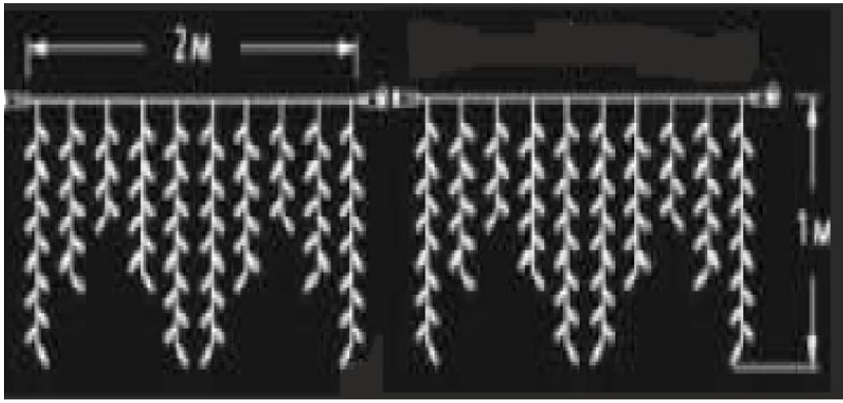

CAVI 2016 GHIRLANDA EXTENSIBILA CU 100 BECURI LED, L.2M X H.1M, IP44,ALB CALDA

Instalatie extensibila flash cu becuri LED

- cablu negru din cauciuc
- conexiune de max 3000 LED
- necesita stecher cu alimentator
- alimentare la 230 V
- nr. de led-uri 50 din care 10 becuri cu functie FLASH
- culoare led: alb calda

Dimensiuni : 2 m x 1m

Putere (W): 7,2 W;

Cantitatea totala maxima conectate cap la cap la o singura alimentare : 60 buc. sau 3000 led-uri

Pret: 95,05 LEI (TVA inclus)

Detalii online: <https://www.materialelectrice.ro/2016-ghirlanda-extensibila-cu-100-becuri-led-l-2m-x-h-1m-ip44-alb-calda>