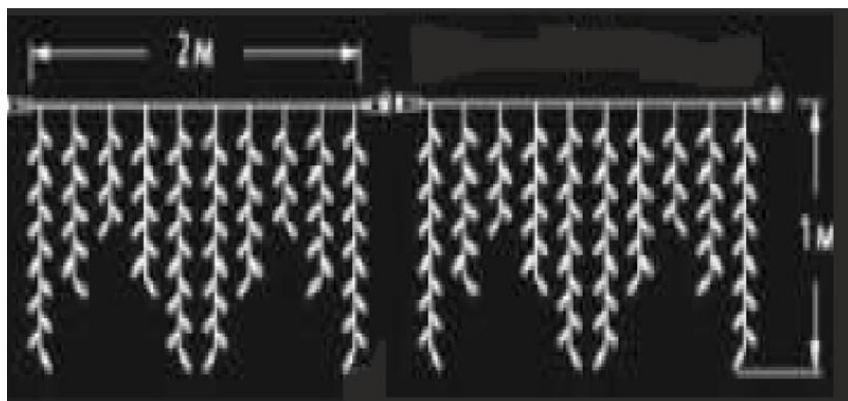

CAVI 2016 GHIRLANDA EXTENSIBILA CU 100 BECURI LED, L.2M X H.1M, IP44,ALB CALDA

Instalatie extensibila flash cu becuri LED

- cablu negru din cauciuc
- conexiune de max 3000 LED
- necesita stecher cu alimentator
- alimentare la 230 V
- nr. de led-uri 50 din care 10 becuri cu functie FLASH
- culoare led: alb calda

Dimensiuni : 2 m x 1m

Putere (W): 7,2 W;

Cantitatea totala maxima conectate cap la cap la o singura alimentare : 60 buc. sau 3000 led-uri

Pret: 95,05 LEI (TVA inclus)

Detalii online: <https://www.materialelectrice.ro/2016-ghirlanda-extensibila-cu-100-becuri-led-l-2m-x-h-1m-ip44-alb-calda>