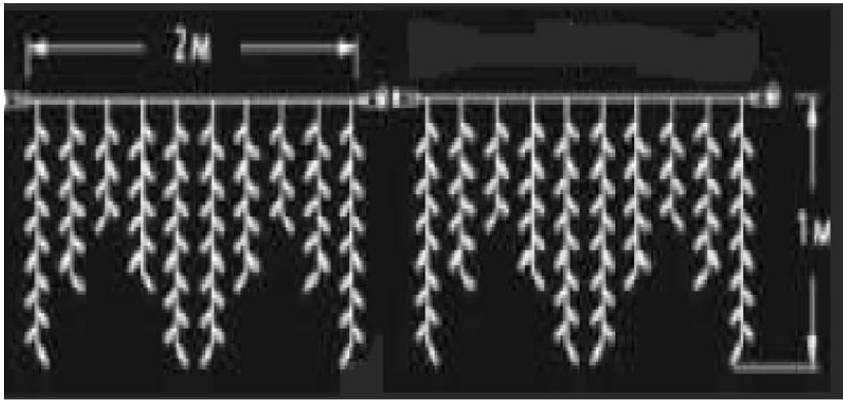

**CAVI 2016 GHIRLANDA EXTENSIBILA CU 100 BECURI LED, L.2M X H.1M, IP44,ALB
RECE**

Instalatie extensibila flash cu becuri LED

- cablu negru din cauciuc
- conexiune de max 3000 LED
- necesita stecher cu alimentator
- alimentare la 230 V
- nr. de led-uri 50 din care 10 becuri cu functie FLASH
- culoare led: alb rece

Dimensiuni : 2 m x 1m

Putere (W): 7,2 W;

Cantitatea totala maxima conectate cap la cap la o singura alimentare : 60 buc. sau 3000 led-uri

Pret: 95,05 LEI (TVA inclus)

Detalii online: <https://www.materialelectrice.ro/2016-ghirlanda-extensibila-cu-100-becuri-led-l-2m-x-h-1m-ip44-alb-rece>