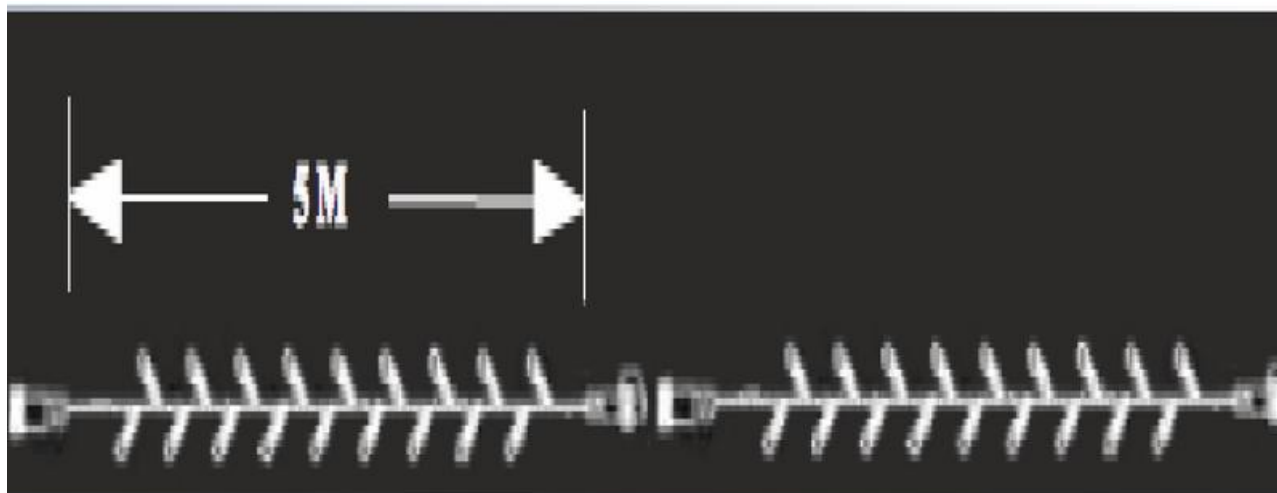

CAVI 2016 INSTALATIE EXTENSIBILA CU 50 BECURI LED FLASH, L.5M,IP44,ALB **RECE**

Instalatie extensibila flash cu becuri LED

- cablu negru din cauciuc
- conexiune de max 3000 LED
- necesita stecher cu alimentator
- alimentare la 230 V
- nr. de led-uri 50 din care 10 becuri cu functie FLASH
- culoare led: alb rece

Dimensiuni : 5 m

Putere (W): 3,6 W;

Cantitatea totala maxima conectate cap la cap la o singura alimentare : 60 buc. sau 3000 led-uri

Pret: 65,50 LEI (TVA inclus)

Detalii online: <https://www.materialelectrice.ro/2016-instalatie-extensibila-cu-50-becuri-led-flash-l-5m-ip44-alb-rece>