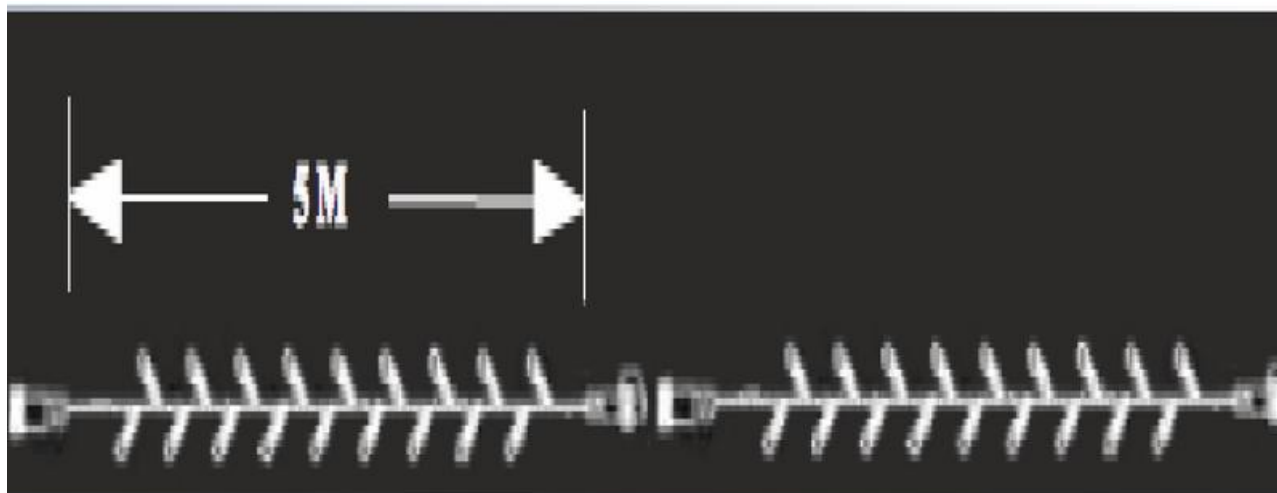

CAVI 2016 INSTALATIE EXTENSIBILA CU 50 BECURI LED FLASH, L.5M,IP44,ALB RECE

Instalatie extensibila flash cu becuri LED

- cablu negru din cauciuc
- conexiune de max 3000 LED
- necesita stecher cu alimentator
- alimentare la 230 V
- nr. de led-uri 50 din care 10 becuri cu functie FLASH
- culoare led: alb rece

Dimensiuni : 5 m

Putere (W): 3,6 W;

Cantitatea totala maxima conectate cap la cap la o singura alimentare : 60 buc. sau 3000 led-uri

Pret: 65,50 LEI (TVA inclus)

Detalii online: <https://www.materialelectrice.ro/2016-instalatie-extensibila-cu-50-becuri-led-flash-l-5m-ip44-alb-rece>