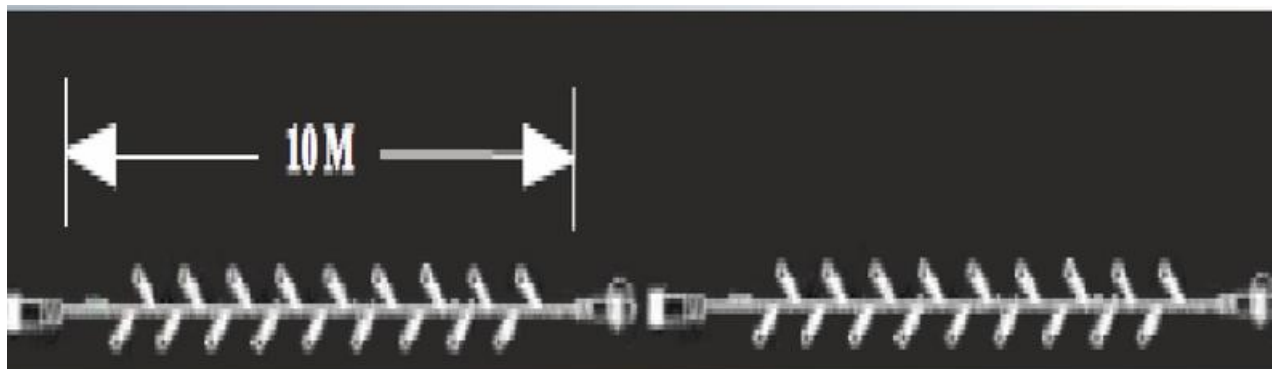

## CAVI 2016 INSTALATIE EXTENSIBILA CU 100 BECURI LED, L.10M,IP44,ALB RECE

Instalatie extensibila LED

- cablu negru din cauciuc
- conexiune de max 3000 LED
- necesita stecher cu alimentator
- alimentare la 230 V
- nr. de led-uri 100
- culoare led: alb rece

Dimensiuni : 10 m

Putere ( W ): 7.2 W;

Cantitatea totala maxima conectate cap la cap la o singura alimentare : 30 buc. sau 3000 led-uri

Pret: 95,05 LEI (TVA inclus)

Detalii online: <https://www.materialelectrice.ro/2016-instalatie-extensibila-cu-100-becuri-led-l-10m-ip44>