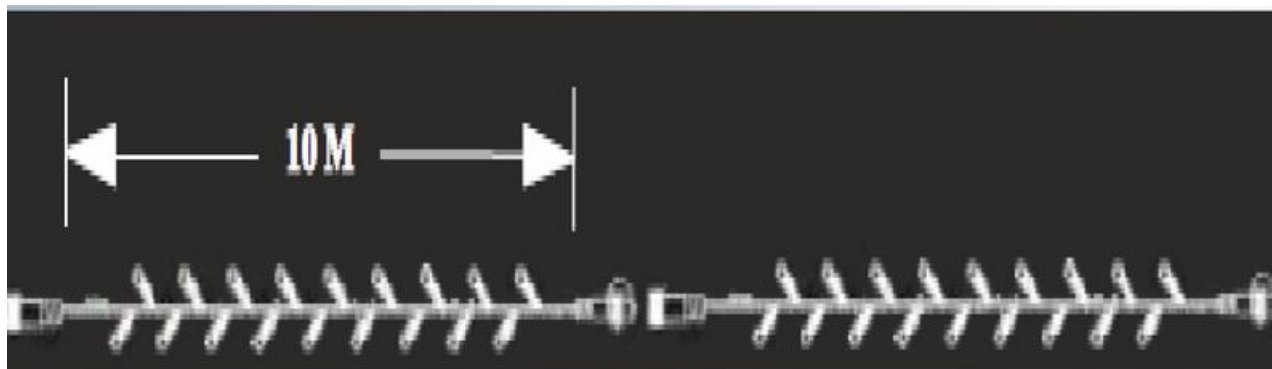

CAVI 2016 INSTALATIE EXTENSIBILA CU 100 BECURI LED, L.10M,IP44,ALB RECE

Instalatie extensibila LED

- cablu negru din cauciuc
- conexiune de max 3000 LED
- necesita stecher cu alimentator
- alimentare la 230 V
- nr. de led-uri 100
- culoare led: alb rece

Dimensiuni : 10 m

Putere (W): 7.2 W;

Cantitatea totala maxima conectate cap la cap la o singura alimentare : 30 buc. sau 3000 led-uri

Pret: 95,05 LEI (TVA inclus)

Detalii online: <https://www.materialelectrice.ro/2016-instalatie-extensibila-cu-100-becuri-led-l-10m-ip44>