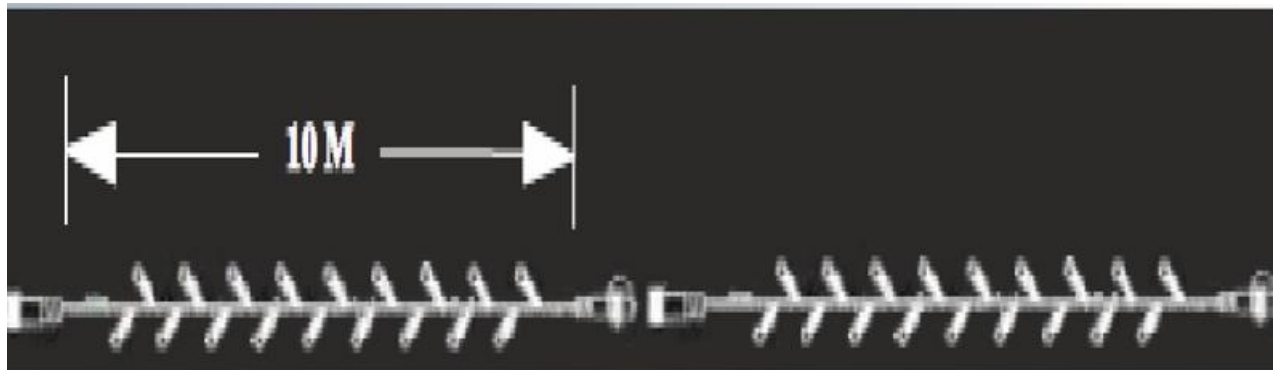

CAVI 2016 INSTALATIE EXTENSIBILA CU 100 BECURI LED, L.10M,IP44,ALB RECE

Instalatie extensibila LED

- cablu negru din cauciuc
- conexiune de max 3000 LED
- necesita stecher cu alimentator
- alimentare la 230 V
- nr. de led-uri 100
- culoare led: alb rece

Dimensiuni : 10 m

Putere (W): 7.2 W;

Cantitatea totala maxima conectate cap la cap la o singura alimentare : 30 buc. sau 3000 led-uri

Pret: 95,05 LEI (TVA inclus)

Detalii online: <https://www.materialelectrice.ro/2016-instalatie-extensibila-cu-100-becuri-led-l-10m-ip44>