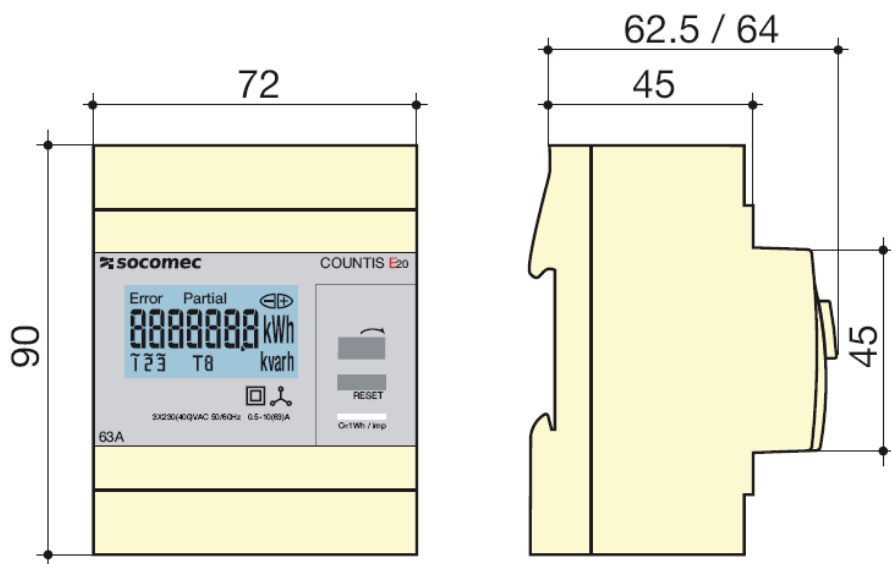

SOCOMEK CONTOR TRIFAZIC ENERGY METER COUNTIS E20,63A DIRECT-3 PHASE

COUNTIS E2x este un contor modular de energie electrică activă care afișează energia și puterea consumate (kWh și kW) direct pe ecranul LCD cu iluminare de fundal. Este proiectat pentru contorizarea sarcinii trifazice și se folosește în cazul branșamentelor directe de pânză la 63 A.

Umiditate de lucru ? 75%

Umiditate pentru depozitare ? 95%

Temperatura de lucru -10°C - +50°C

Temperatura de depozitare -30°C - +70°C

Pret: 747,97 LEI (TVA inclus)

Detalii online: <https://www.materialelectrice.ro/contor-trifazic-energy-meter-countis-e20-63a-direct-3-phase>