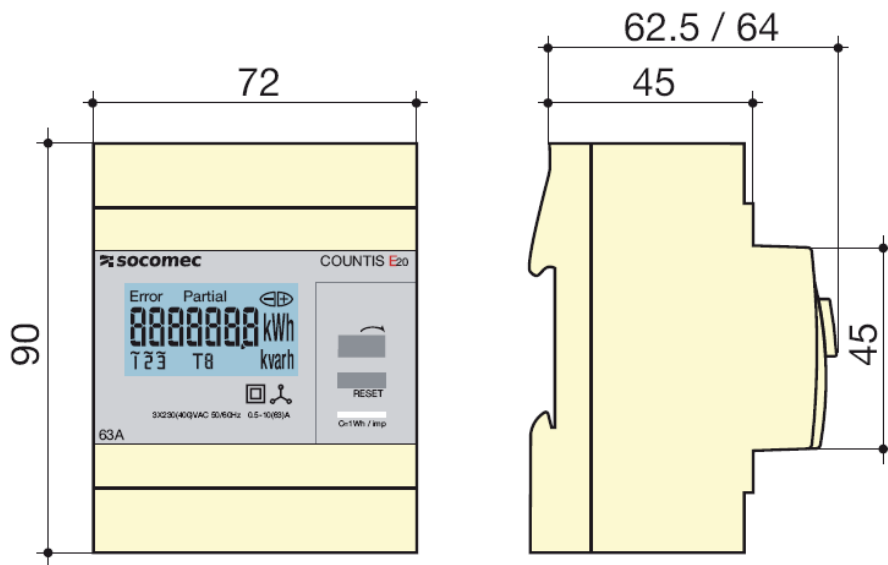

SOCOMECCONTOR TRIFAZIC ENERGY METER COUNTIS E20,63A DIRECT-3 PHASE

COUNTIS E2x este un contor modular de energie electrică activă care afișează energia și puterea consumate (kWh și kW) direct pe ecranul LCD cu iluminare de fundal. Este proiectat pentru contorizarea sarcinii trifazice și se folosește în cazul branșamentelor directe de pânză la 63 A.

Umiditate de lucru ? 75%

Umiditate pentru depozitare ? 95%

Temperatura de lucru -10°C - +50°C

Temperatura de depozitare -30°C - +70°C

Pret: 747,97 LEI (TVA inclus)

Detalii online: <https://www.materialelectrice.ro/contor-trifazic-energy-meter-countis-e20-63a-direct-3-phase>