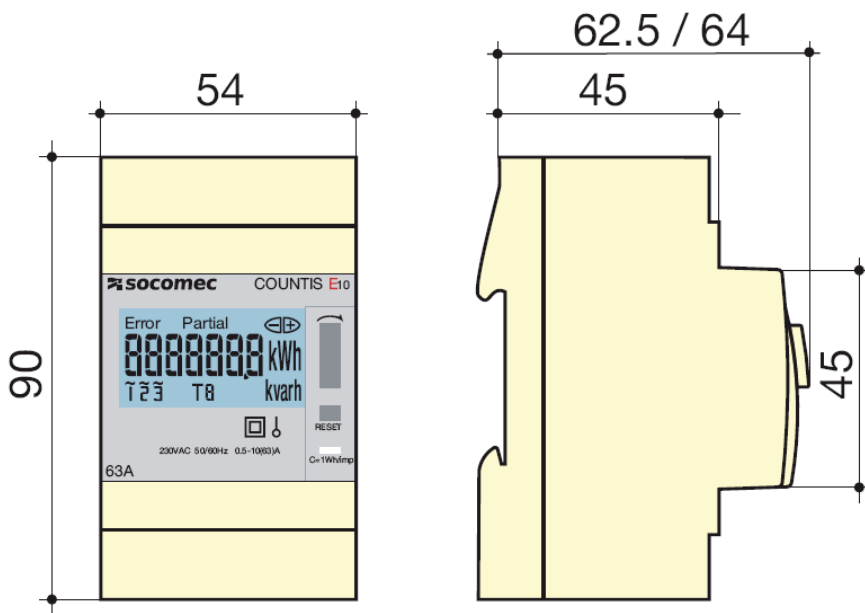

SOCOMECCONTOR MONOFAZIC ENERGY METER COUNTIS E10,63A DIRECT

COUNTIS E1x este un contor modular de energie electrică activă care afișează energia și puterea consumate (kWh și kW) direct pe ecranul LCD. Este proiectat pentru contorizarea sarcinilor monofazice și se folosește în cazul branșamentelor directe de până la 63 A.

Umiditate de lucru ? 75%

Umiditate pentru depozitare ? 95%

Temperatura de lucru -10°C - +50°C

Temperatura de depozitare -30°C - +70°C

Pret: 501,63 LEI (TVA inclus)

Detalii online: <https://www.materialelectrice.ro/contor-monofazic-energy-meter-countis-e10-63a-direct>