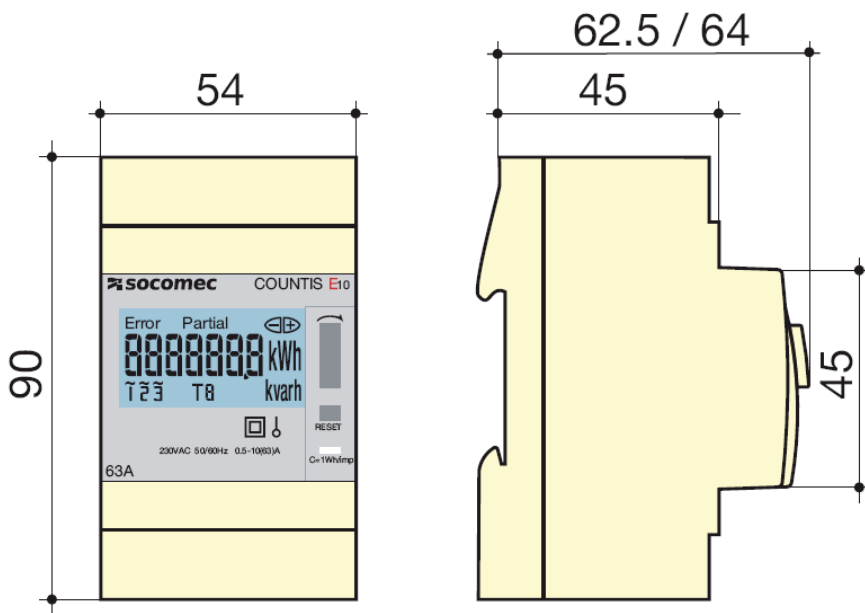

## SOCOMECCONTOR MONOFAZIC ENERGY METER COUNTIS E10,63A DIRECT

COUNTIS E1x este un contor modular de energie electrică activă care afișează energia și puterea consumate (kWh și kW) direct pe ecranul LCD. Este proiectat pentru contorizarea sarcinilor monofazice și se folosește în cazul branșamentelor directe de până la 63 A.

Umiditate de lucru ? 75%

Umiditate pentru depozitare ? 95%

Temperatura de lucru -10°C - +50°C

Temperatura de depozitare -30°C - +70°C

Pret: 501,63 LEI (TVA inclus)

Detalii online: <https://www.materialelectrice.ro/contor-monofazic-energy-meter-countis-e10-63a-direct>