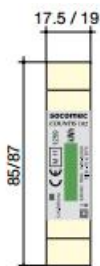

SOCOMEK CONTOR MONOFAZIC ENERGY METER COUNTIS E03,MODBUS

COUNTIS E0x este un contor modular de energie electrică activ care afișează energia totală consumată (kWh) direct pe ecranul LCD. Este proiectat pentru contorizarea sarcinilor monofazice și se folosește în cazul branșamentelor directe de pânză la 32 A. Comunicare MODBUS prin RS 485

Umiditate de lucru ? 75%

Umiditate pentru depozitare ? 95%

Temperatura de lucru -10°C - +50°C

Temperatura de depozitare -30°C - +70°C

Pret: 482,52 LEI (TVA inclus)

Detalii online: <https://www.materialelectrice.ro/contor-monofazic-energy-meter-countis-e03-modbus>