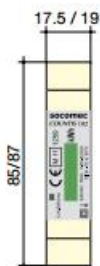

## SOCOMEK CONTOR MONOFAZIC ENERGY METER COUNTIS E03,MODBUS

COUNTIS E0x este un contor modular de energie electrică activ care afișează energia totală consumată (kWh) direct pe ecranul LCD. Este proiectat pentru contorizarea sarcinilor monofazice și se folosește în cazul branșamentelor directe de pânză la 32 A. Comunicare MODBUS prin RS 485

Umiditate de lucru ? 75%

Umiditate pentru depozitare ? 95%

Temperatura de lucru -10°C - +50°C

Temperatura de depozitare -30°C - +70°C

Pret: 482,52 LEI (TVA inclus)

Detalii online: <https://www.materialelectrice.ro/contor-monofazic-energy-meter-countis-e03-modbus>