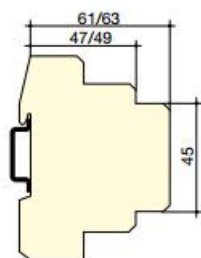

SOCOMEK CONTOR MONOFAZIC ENERGY METER COUNTIS E03,MODBUS

COUNTIS E0x este un contor modular de energie electrică activ care afișează energia totală consumată (kWh) direct pe ecranul LCD. Este proiectat pentru contorizarea sarcinilor monofazice și se folosește în cazul branșamentelor directe de pânză la 32 A. Comunicare MODBUS prin RS 485

Umiditate de lucru ? 75%

Umiditate pentru depozitare ? 95%

Temperatura de lucru -10°C - +50°C

Temperatura de depozitare -30°C - +70°C