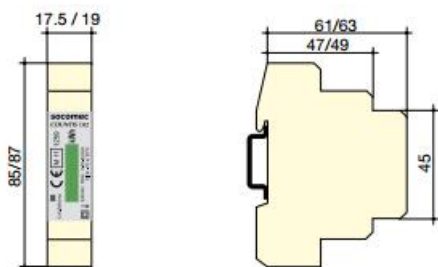

## SOCOMEC CONTOR MONOFAZIC ENERGY METER COUNTIS E00,32A DIRECT

COUNTIS E0x este un contor modular de energie electrică activă care afișează energia totală consumată (kWh) direct pe ecranul LCD. Este proiectat pentru contorizarea sarcinilor monofazice și se folosește în cazul branșamentelor directe de până la 32 A.

Umiditate de lucru ? 75%

Umiditate pentru depozitare ? 95%

Temperatura de lucru -10°C - +50°C

Temperatura de depozitare -30°C - +70°C

Pret: 335,91 LEI (TVA inclus)

Detalii online: <https://www.materialelectrice.ro/contor-monofazic-energy-meter-countis-e00-32a-direct>