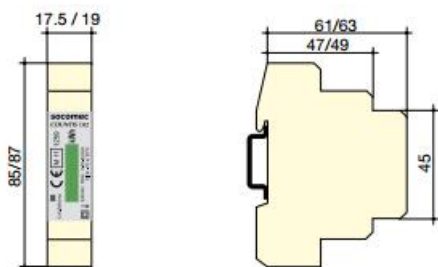

SOCOMEK CONTOR MONOFAZIC ENERGY METER COUNTIS E00,32A DIRECT

COUNTIS E0x este un contor modular de energie electrică activă care afișează energia totală consumată (kWh) direct pe ecranul LCD. Este proiectat pentru contorizarea sarcinilor monofazice și se folosește în cazul branșamentelor directe de pânză la 32 A.

Umiditate de lucru ? 75%

Umiditate pentru depozitare ? 95%

Temperatura de lucru -10°C - +50°C

Temperatura de depozitare -30°C - +70°C

Pret: 335,91 LEI (TVA inclus)

Detalii online: <https://www.materialelectrice.ro/contor-monofazic-energy-meter-countis-e00-32a-direct>