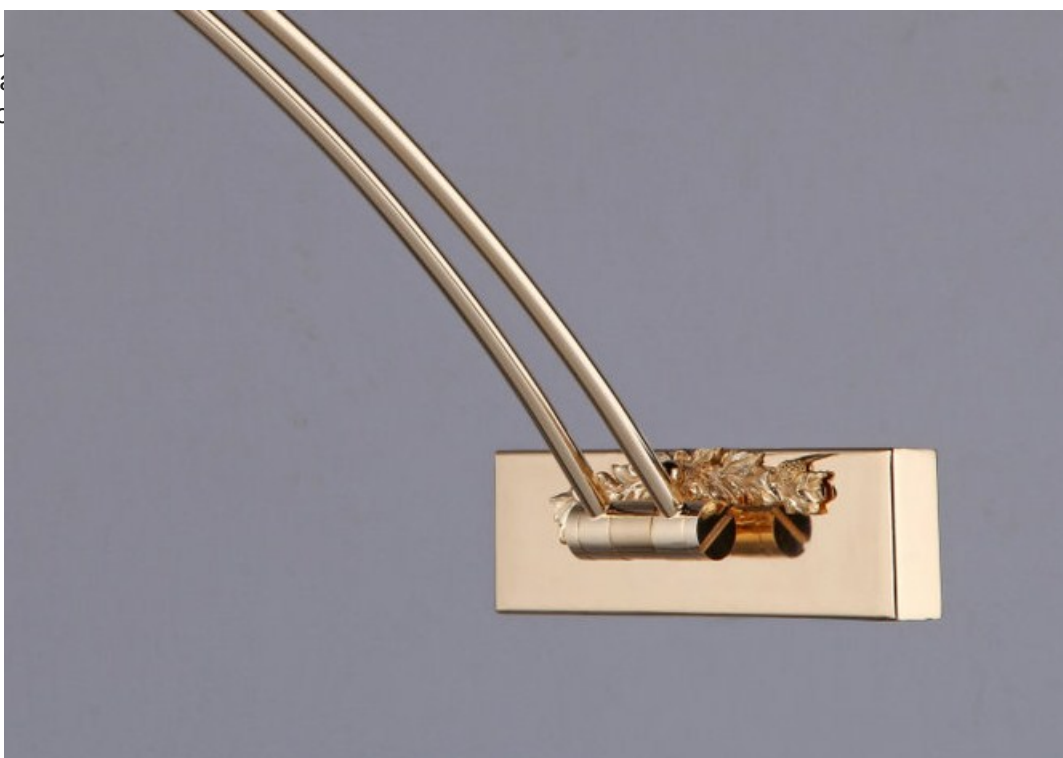

**MAYTONI APLICA COLECTIA PICTURE MATIS, 1 XGU10,230V,L16 CM ,H 34
CM,AURIU**

Corpu
lumina
preluc

nsec?, aceea de a
nai buna calitate

Aplica din seria de lux PICTURE echipata cu 1 bec dulie GU10.

Aplica se poate echipa cu bec tip LED , economic sau incandescent.

Tensiunea de alimentare 230V.

Latime 160 mm.

Inaltime 340 mm.

Culoare auriu.

Pentru montaj la interior.

Grad de

Din aceasi

Pret: 453,86 LEI (TVA inclus)

Detalii online: <https://www.materialelectrice.ro/aplica-colectia-picture-matis-1-xgu10-230v-116-cm-h-34-cm-auriu>