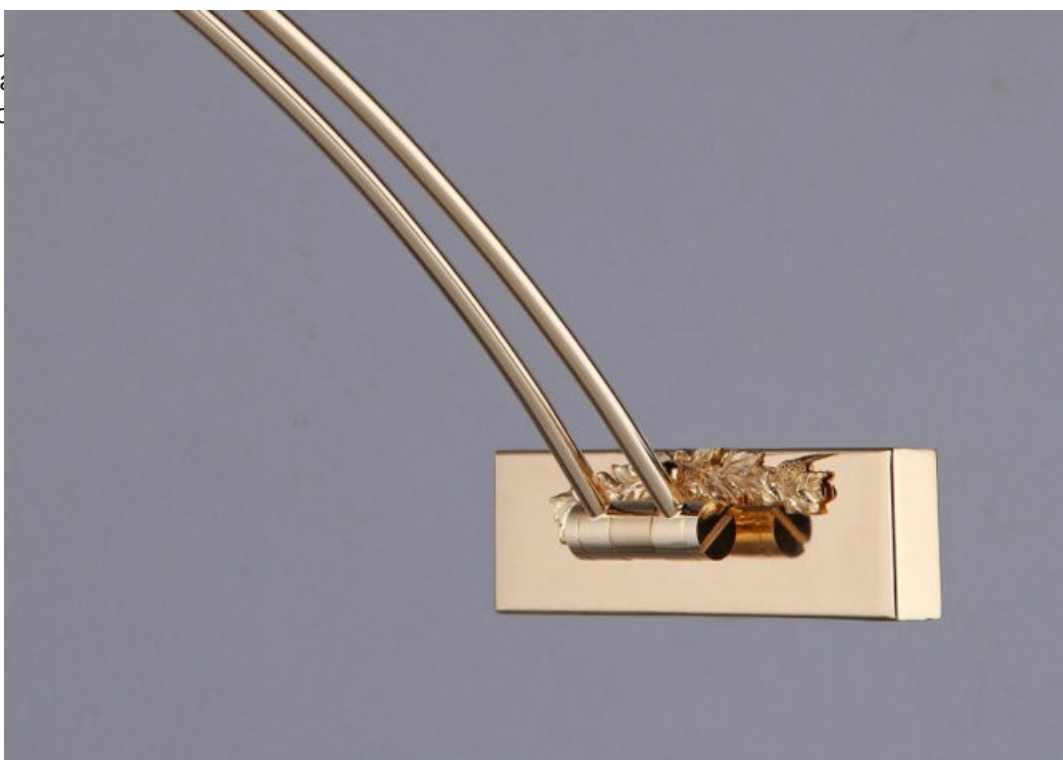

**MAYTONI APLICA COLECTIA PICTURE MATIS, 1 XGU10,230V,L16 CM ,H 34
CM,AURIU**

Corpu
lumina
preluc

nsec?, aceea de a
nai buna calitate

Aplica din seria de lux PICTURE echipata cu 1 bec dulie GU10.

Aplica se poate echipa cu bec tip LED , economic sau incandescent.

Tensiunea de alimentare 230V.

Latime 160 mm.

Inaltime 340 mm.

Culoare auriu.

Pentru montaj la interior.

Grad de

Din aceasi

Pret: 453,86 LEI (TVA inclus)

Detalii online: <https://www.materialelectrice.ro/aplica-colectia-picture-matis-1-xgu10-230v-116-cm-h-34-cm-auriu>