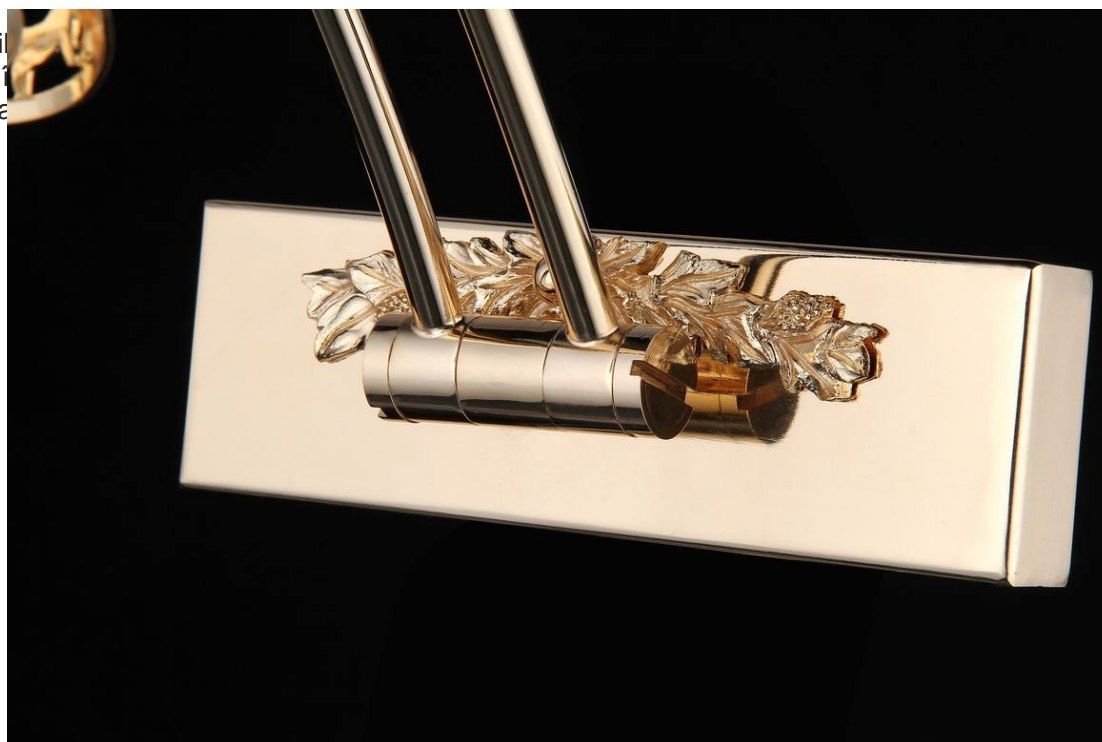

**MAYTONI APLICA COLECTIA PICTURE RUBLEV, 1 XGU10,230V,L16 CM ,H 21
CM,AURIU**

Corpurul
lumina
prelucra

?, aceea de a
una calitate

Aplica din seria de lux PICTURE echipata cu 1 bec dulie GU10.

Aplica se poate echipa cu bec tip LED , economic sau incandescent.

Tensiunea de alimentare 230V.

Latime 160 mm.

Inaltime 120 mm.

Culoare auriu.

Pentru montaj la interior.

Grad de protectie IP20.

Din aceasi

Pret: 429,97 LEI (TVA inclus)

Detalii online: <https://www.materialelectrice.ro/aplica-colectia-picture-rublev-1-xgu10-230v-116-cm-h-21-cm-auriu>