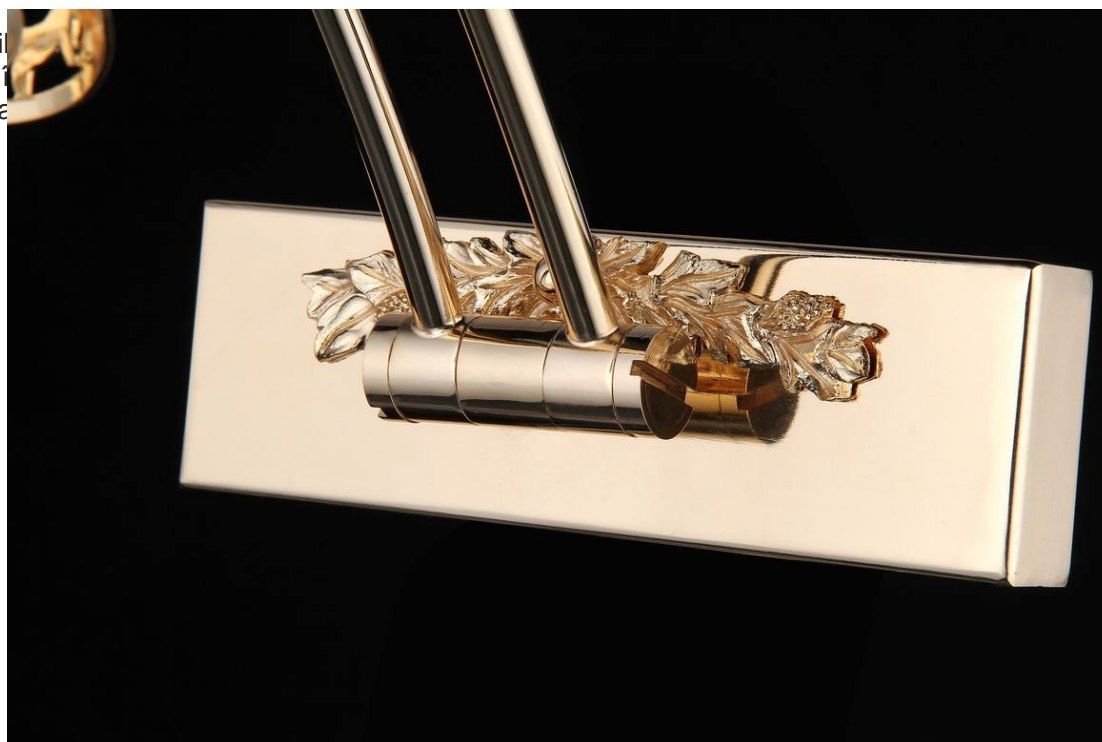

**MAYTONI APLICA COLECTIA PICTURE RUBLEV, 1 XGU10,230V,L16 CM ,H 21  
CM,AURIU**

Corpurul  
lumina  
prelucra

?, aceea de a  
una calitate

Aplica din seria de lux PICTURE echipata cu 1 bec dulie GU10.

Aplica se poate echipa cu bec tip LED , economic sau incandescent.

Tensiunea de alimentare 230V.

Latime 160 mm.

Inaltime 120 mm.

Culoare auriu.

Pentru montaj la interior.

Grad de protectie IP20.

Din aceasi

Pret: 429,97 LEI (TVA inclus)

Detalii online: <https://www.materialelectrice.ro/aplica-colectia-picture-rublev-1-xgu10-230v-116-cm-h-21-cm-auriu>