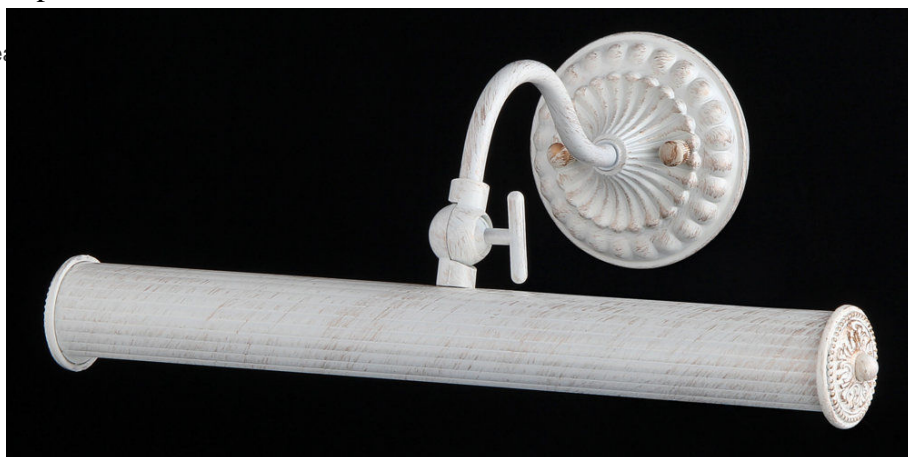

MAYTONI BACKLIGHT RENOIR PIC118-22-R

Corpurile de iluminat Mytoni sunt accesorii de design, care pe lângă funcționalitatea lor intrinsecă, aceea de a lumina și prelua Cristalele de cea mai bună calitate grandios.

Aplica din seria de lux PICTURE echipata cu 2 becuri dulie E14.

Aplica se poate echipa cu bec tip LED , economic sau incandescent.

Tensiunea de alimentare 230V.

Dimensiuni 360x210 mm.

Inaltime 120 mm.

Culoare bronz.

Pentru montaj la interior.

Grad de protectie IP20.

Din acea

Pret: 764,39 LEI (TVA inclus)

Detalii online: <https://www.materialelectrice.ro/aplica-colectia-picture-renoir-2-x-e14-230v-l36-cm-l-21cm-h-12-cm-bronz-30035>