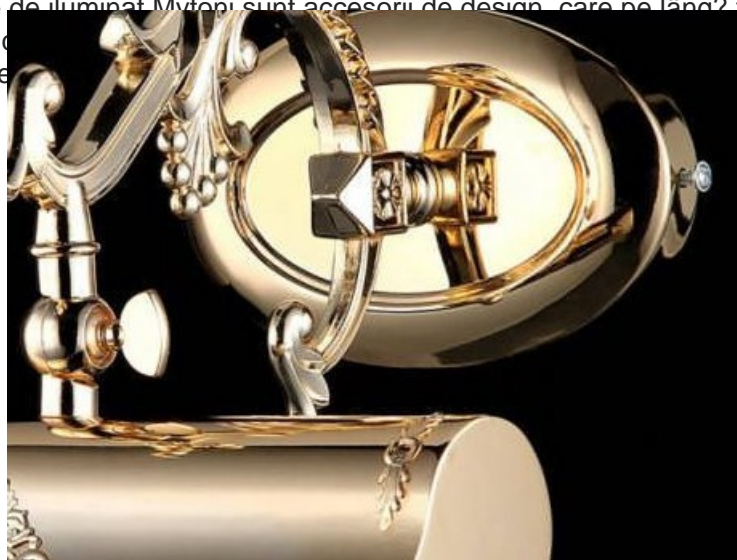

**MAYTONI APLICA COLECTIA PICTURE MONE, 1 X E14,230V,L25 CM,L 23CM ,H 16  
CM,AURIU**

Corpurile de iluminat Mytoni sunt accesorii de design, care pe lângă funcționalitatea lor intrinsecă, aceea de a lumina încăperea, au și o valoare artistică. Cristalele de cea mai bună calitate sunt prelucrate manual și adăugate la corpul de iluminat pentru a crea un efect deosebit și grandios.

Aplica din seria de lux PICTURE echipata cu 1 bec duliie E14.

Aplica se poate echipa cu bec tip LED , economic sau incandescent.

Tensiunea de alimentare 230V.

Dimensiuni 250x230 mm.

Inaltime 160 mm.

Culoare auriu.