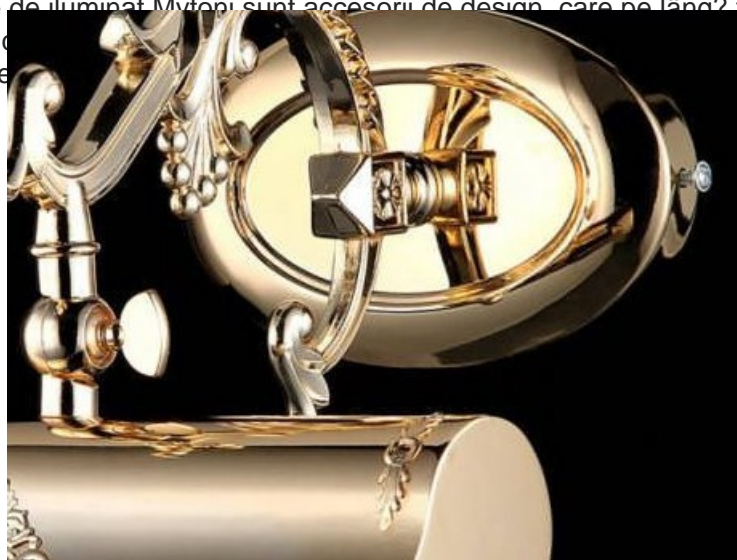

**MAYTONI APLICA COLECTIA PICTURE MONE, 1 X E14,230V,L25 CM,L 23CM ,H 16 CM,AURIU**

Corpurile de iluminat Mytoni sunt accesorii de design, care pe lângă funcționalitatea lor intrinsecă, aceea de a lumina încăperea în care sunt folosite, au și o valoare artistică. Cristalele de cea mai bună calitate și prelucrate cu grijă, adaugă un plus de eleganță și grandios.

Aplica din seria de lux PICTURE echipata cu 1 bec duliie E14.

Aplica se poate echipa cu bec tip LED , economic sau incandescent.

Tensiunea de alimentare 230V.

Dimensiuni 250x230 mm.

Inaltime 160 mm.

Culoare auriu.