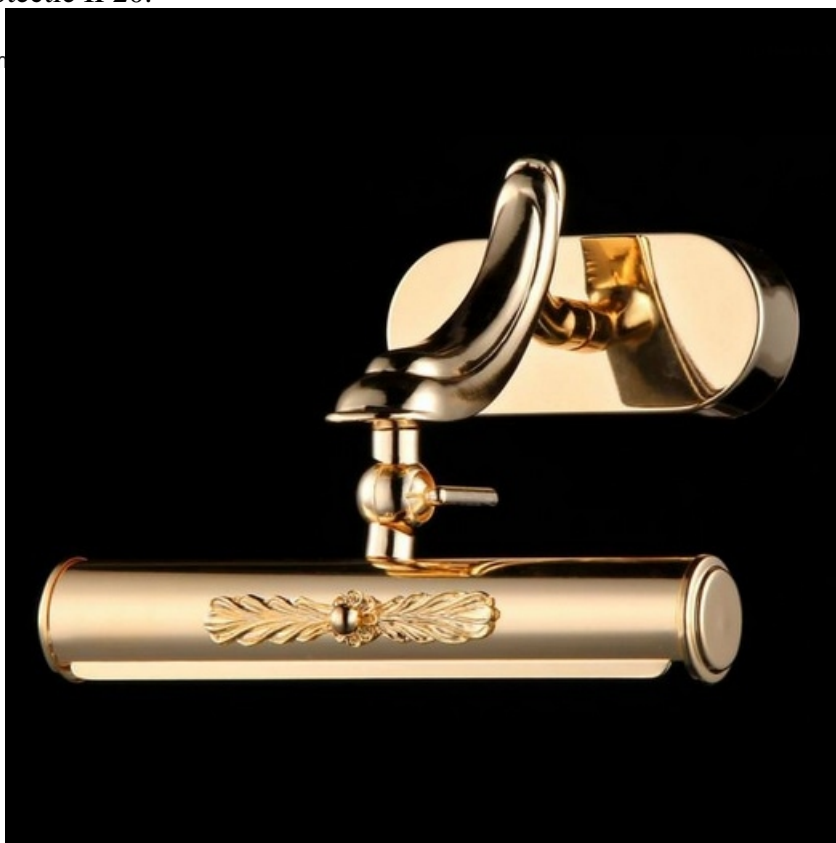

**MAYTONI APLICA COLECTIA PICTURE RAPHAEL, 1 X E14,230V,L23 CM,L 16CM ,H  
18 CM,ALB**

Corpurile de iluminat Mytoni sunt accesorii de design, care pe lângă funcționalitatea lor intrinsecă, aceea de a lumina, au și o valoare artistică și estetică. Sunt în designul pe care-l au. Cristalele de cea mai bună calitate prelucrate conferă încăperilor un aer nobil și grandios.

Aplica din seria de lux PICTURE echipata cu 1 bec dulia E14.

Aplica se poate echipa cu bec tip LED , economic sau incandescent.

Tensiunea de alimentare 230V.

Dimensiuni 230x160 mm.

Inaltime 180 mm.

Culoare alb.

Pentru montaj la interior.

Grad de protectie IP20.

Din aceasi gam

Pret: 364,28 LEI (TVA inclus)

Detalii online: <https://www.materialelectrice.ro/aplica-colectia-picture-raphael-1-x-e14-230v-123-cm-1-16cm-h-18-cm-alb>