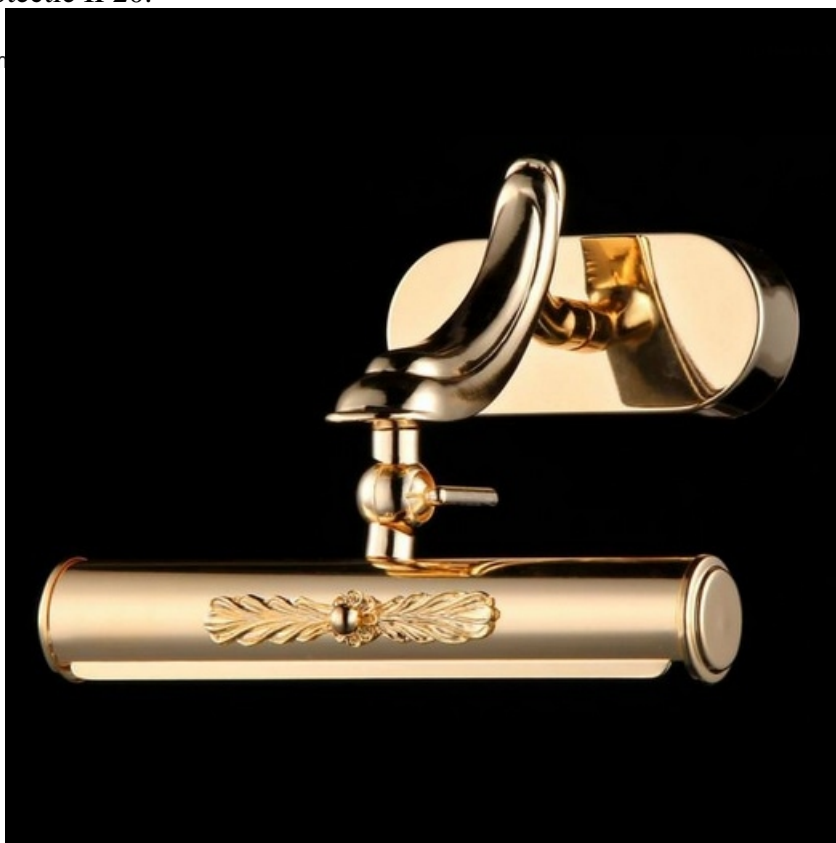

**MAYTONI APLICA COLECTIA PICTURE RAPHAEL, 1 X E14,230V,L23 CM,L 16CM ,H
18 CM,ALB**

Corpurile de iluminat Mytoni sunt accesorii de design, care pe lângă funcționalitatea lor intrinsecă, aceea de a lumina, au și o valoare artistică și estetică. Sunt în designul pe care-l au. Cristalele de cea mai bună calitate prelucrate conferă încăperilor un aer nobil și grandios.

Aplica din seria de lux PICTURE echipata cu 1 bec dulia E14.

Aplica se poate echipa cu bec tip LED , economic sau incandescent.

Tensiunea de alimentare 230V.

Dimensiuni 230x160 mm.

Inaltime 180 mm.

Culoare alb.

Pentru montaj la interior.

Grad de protectie IP20.

Din aceasi gam

Pret: 364,28 LEI (TVA inclus)

Detalii online: <https://www.materialelectrice.ro/aplica-colectia-picture-raphael-1-x-e14-230v-123-cm-1-16cm-h-18-cm-alb>