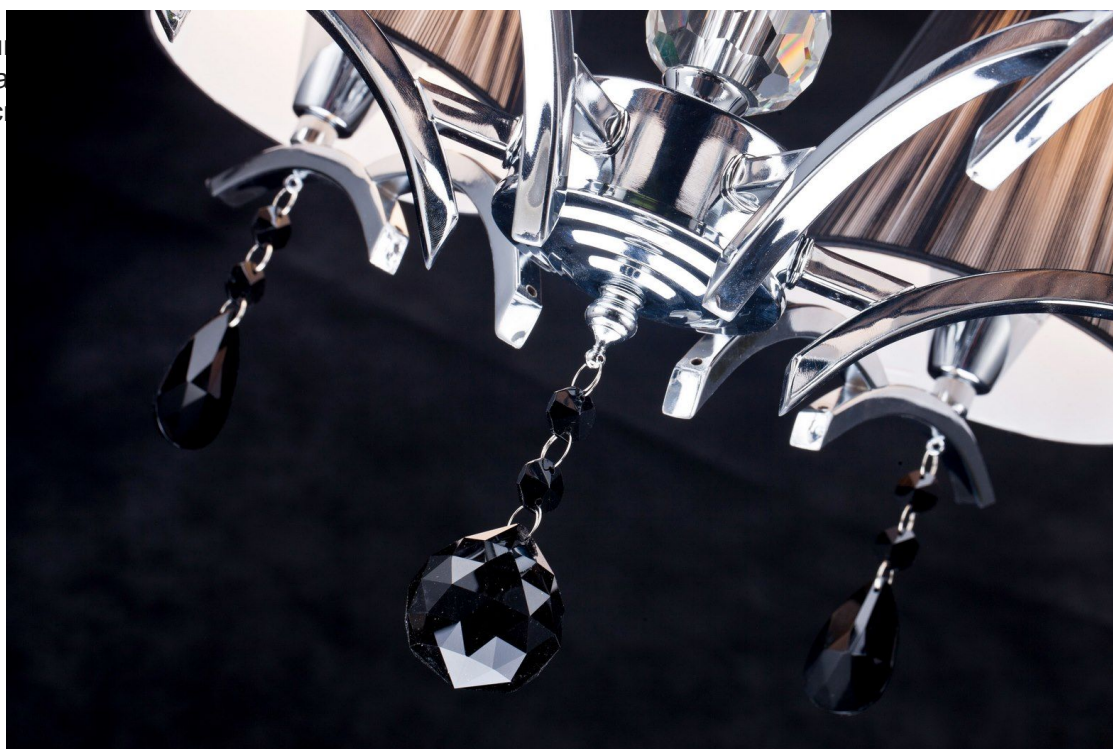

MAYTONI CANDELABRU MODERN ARTE,6 BECURI DULIE E14, 230V,D.58CM, H.42 CM,CROM

Corpu
lumina
preluc

?, aceea de a
una calitate

Candelabru din seria de lux Modern echipat cu 6 becuri dulie E14.

Candelabrul se poate echipa cu becuri tip LED , economice sau incandescente.

Tensiunea de alimentare 230V.

Diametrul maxim 580 mm.

Inaltime 420 mm.

Culoare metal crom.

Pentru montaj la interior.

Grad de protec

Din aceasi gama p
in acelas ton.

iluminat pentru a utila incaperea dumneavoastra