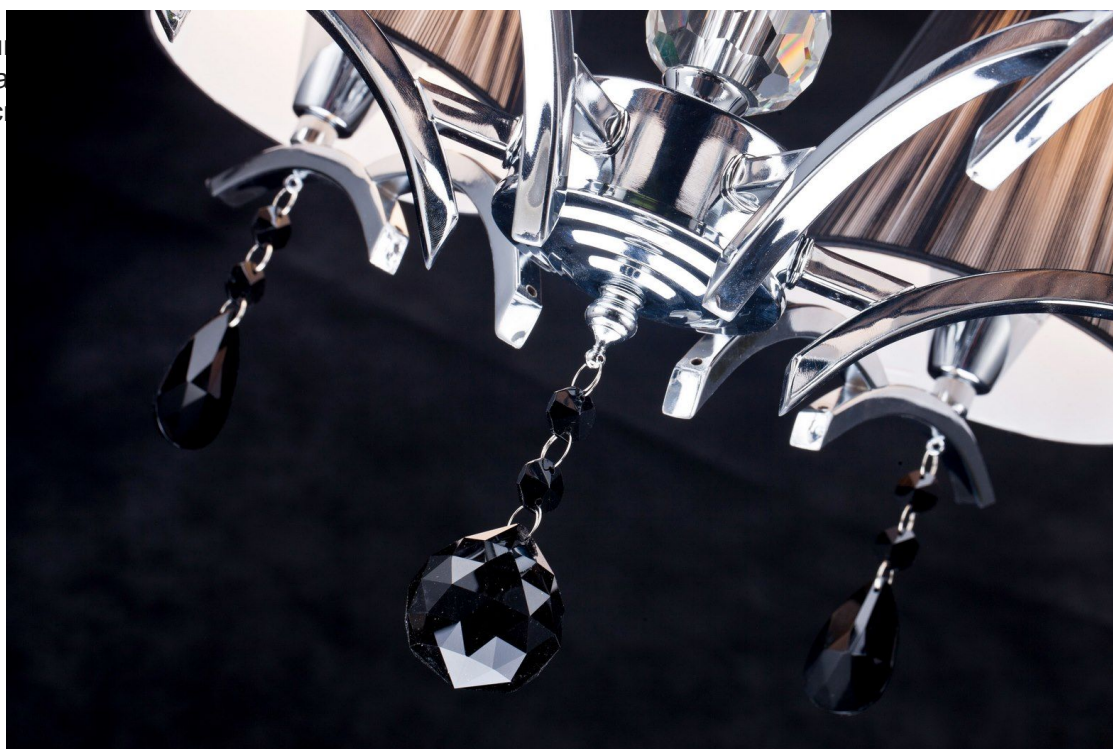

**MAYTONI CANDELABRU MODERN ARTE,6 BECURI DULIE E14, 230V,D.58CM, H.42 CM,CROM**

Corpu  
lumina  
preluc

?, aceea de a  
una calitate

Candelabru din seria de lux Modern echipat cu 6 becuri dulie E14.

Candelabrul se poate echipa cu becuri tip LED , economice sau incandescente.

Tensiunea de alimentare 230V.

Diametrul maxim 580 mm.

Inaltime 420 mm.

Culoare metal crom.

Pentru montaj la interior.

Grad de protec

Din aceasi gama p  
in acelas ton.

e iluminat pentru a utila incaperea dumneavoastra