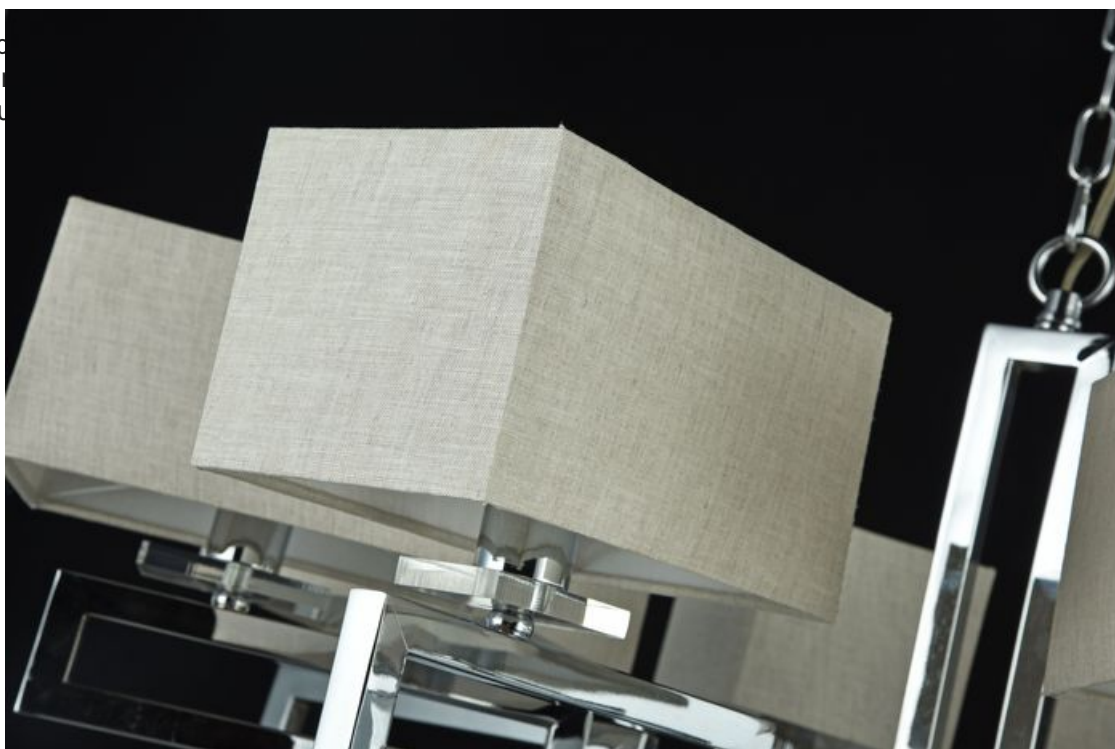

MAYTONI CANDELABRU MEGAPOLIS MOD906-06-N

Corp
lumi
prelu

ec?, aceea de a
buna calitate

Candelabru Meggapolis din seria de lux Modern echipat cu 6 becuri dulie E14.

Candelabrul se poate echipa cu becuri tip LED , economice sau incandescente.

Tensiunea de alimentare 230V.

Diametrul maxim 700 mm.

Inaltime 380 mm.

Culoare metal nichel.

Pret: 1.833,34 LEI (TVA inclus)

Detalii online: <https://www.materialelectrice.ro/candelabru-modern-meggapolis-6-becuri-dulie-e14-230v-d-70cm-h-38-cm-nichel-29876>