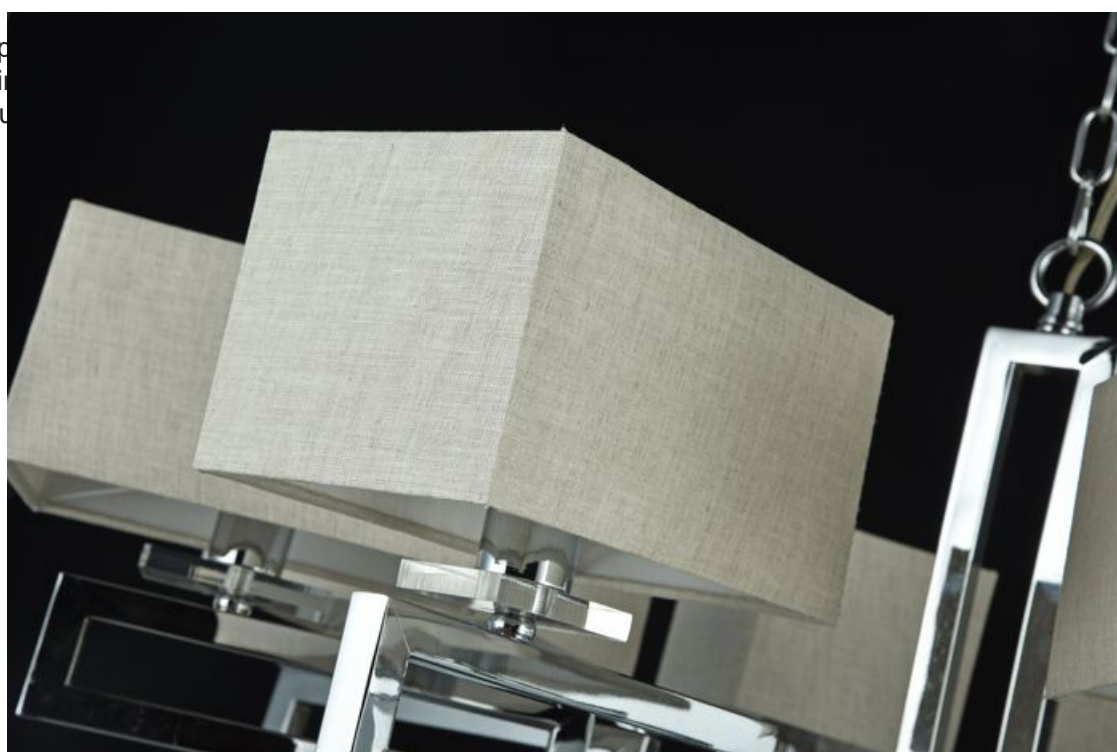

MAYTONI CANDELABRU MEGAPOLIS MOD906-06-N

Corp
lumi
prelu

ec?, aceea de a
buna calitate

Candelabru Meggapolis din seria de lux Modern echipat cu 6 becuri dulie E14.

Candelabrul se poate echipa cu becuri tip LED , economice sau incandescente.

Tensiunea de alimentare 230V.

Diametrul maxim 700 mm.

Inaltime 380 mm.

Culoare metal nichel.

voastra

Pret: 1.833,34 LEI (TVA inclus)

Detalii online: <https://www.materialelectrice.ro/candelabru-modern-meggapolis-6-becuri-dulie-e14-230v-d-70cm-h-38-cm-nichel-29876>