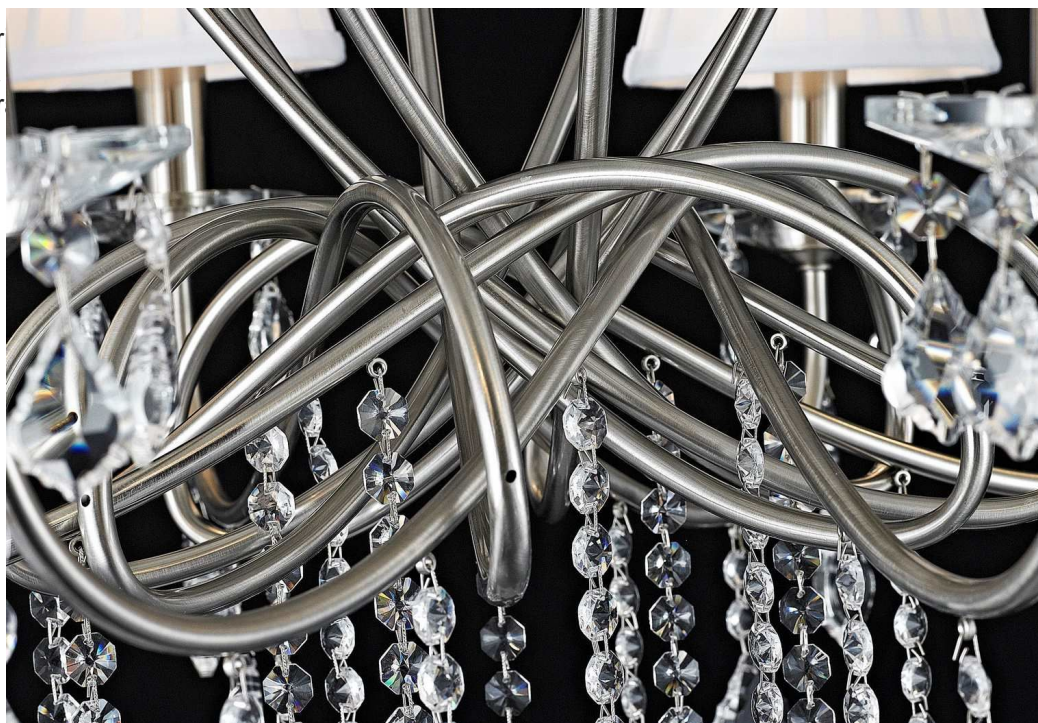

**MAYTONI CANDELABRU MODERN FANTASIA,5 BECURI DULIE E14, 230V,D.56CM,  
H.59CM,NICHEL**

Corpur  
lumina  
prelucr

insec?, aceea de a  
mai buna calitate

Candelabru Fantasia din seria de lux Modern echipat cu 8 becuri dulie E14.

Candelabrul se poate echipa cu becuri tip LED , economice sau incandescente.

Tensiunea de alimentare 230V.

Diametrul maxim 560 mm.

Inaltime 590 mm.

Culoare metal nichel.

Pentru montaj la interior.

Grad de protectie IP20.

Din aceasi gama producatorul pune la dispozitie o intreaga gama de corpuri de iluminat pentru a utiliza incaperea dumneavoastra in acela

Pret: 1.433,23 LEI (TVA inclus)

Detalii online: <https://www.materialelectrice.ro/candelabru-modern-fantasia-5-becuri-dulie-e14-230v-d-56cm-h-59cm-nichel>