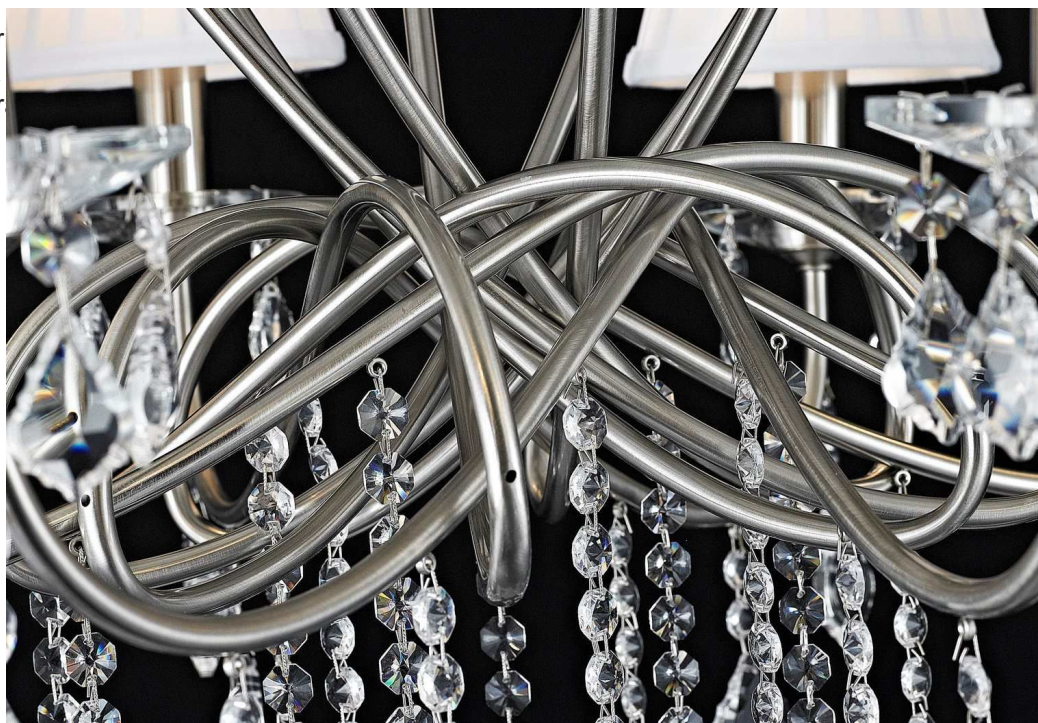

**MAYTONI CANDELABRU MODERN FANTASIA,5 BECURI DULIE E14, 230V,D.56CM,
H.59CM,NICHEL**

Corpur
lumina
prelucr

insec?, aceea de a
mai buna calitate

Candelabru Fantasia din seria de lux Modern echipat cu 8 becuri dulie E14.

Candelabrul se poate echipa cu becuri tip LED , economice sau incandescente.

Tensiunea de alimentare 230V.

Diametrul maxim 560 mm.

Inaltime 590 mm.

Culoare metal nichel.

Pentru montaj la interior.

Grad de protectie IP20.

Din aceasi gama producatorul pune la dispozitie o intreaga gama de corpuri de iluminat pentru a utiliza incaperea dumneavoastra in acela

Pret: 1.433,23 LEI (TVA inclus)

Detalii online: <https://www.materialelectrice.ro/candelabru-modern-fantasia-5-becuri-dulie-e14-230v-d-56cm-h-59cm-nichel>