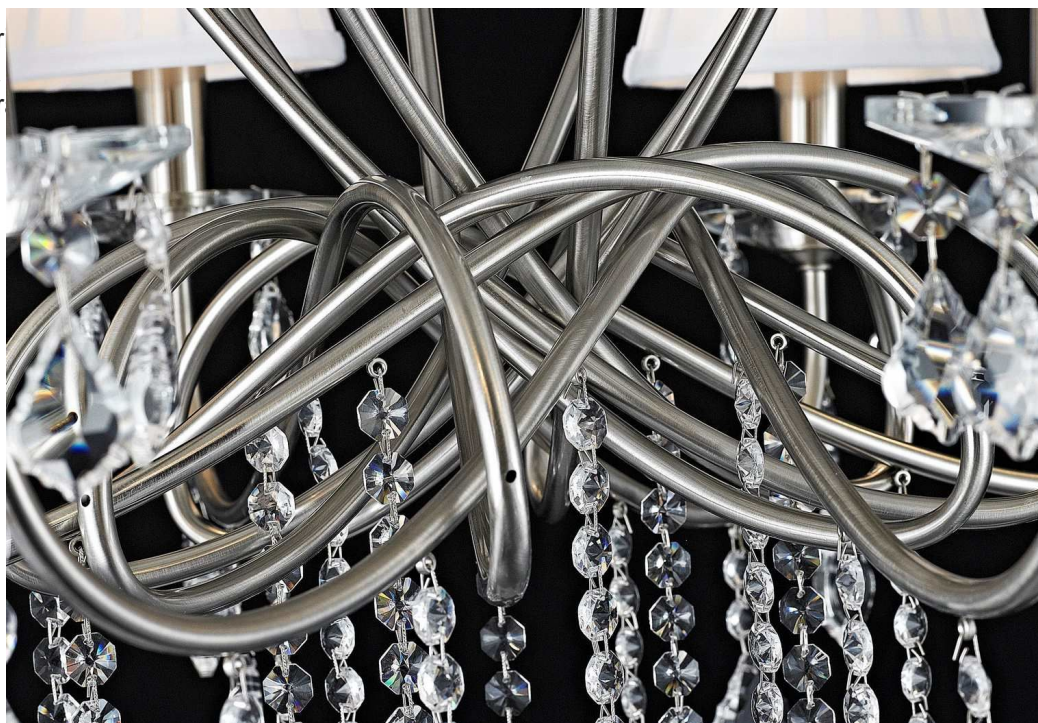

**MAYTONI CANDELABRU MODERN FANTASIA,8 BECURI DULIE E14, 230V,D.76CM,
H.76CM,NICHEL**

Corpur
lumina
prelucr

insec?, aceea de a
mai buna calitate

Candelabru Fantasia din seria de lux Modern echipat cu 8 becuri dulie E14.

Candelabrul se poate echipa cu becuri tip LED , economice sau incandescente.

Tensiunea de alimentare 230V.

Diametrul maxim 760 mm.

Inaltime 760 mm.

Culoare metal nichel.

Pentru montaj la interior.

Grad de protectie IP20.

Din aceasi gama producatorul pune la dispozitie o intreaga gama de corpuri de iluminat pentru a utiliza incaperea dumneavoastra in acela

Pret: 2.478,30 LEI (TVA inclus)

Detalii online: <https://www.materialelectrice.ro/candelabru-modern-talia-8-becuri-dulie-e14-230v-d-77cm-h-51-cm-nichel>