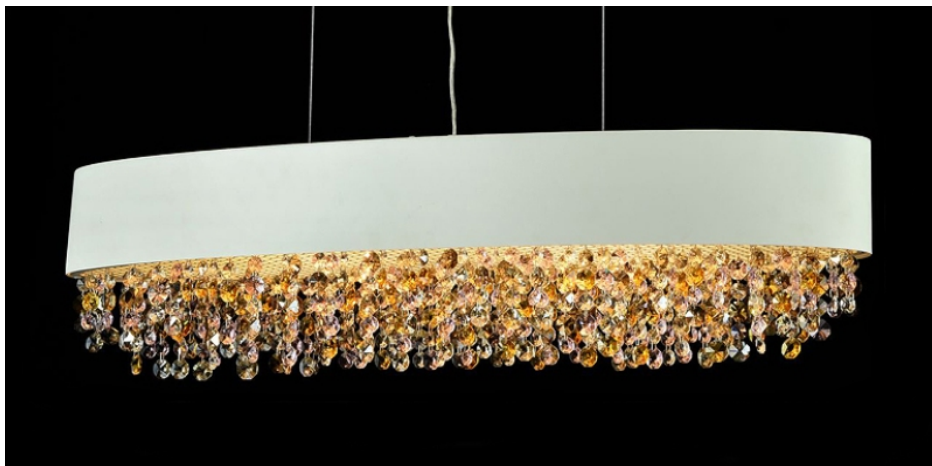

**MAYTONI LAMPA SUSPENDATA MODERN RIVERA ,6 X E14, D.50, CM, H.26 CM,ALB**

Corpurile de iluminat Mytoni sunt accesorii de design, care pe lângă funcționalitatea lor intrinsecă, aceea de a lumina, sunt și elemente de decor. Acestea fac parte din colecția "Modern Rivera" și sunt ideale pentru iluminarea încăperilor interioare.

Lampa din seria de lux Modern echipata cu soclu 6 x E14

Tensiunea de alimentare 230V.

Diametru 500 mm.

Inaltime 260 mm.

Culoare alb.

Pentru montaj la interior.

Grad de protectie IP20.

Din aceasi gama producatorul pune la dispozitie o intreaga gama de corpuri de iluminat pentru a utiliza incaperea dumneavoastra in acelasi ton.

Pret: 2.281,23 LEI (TVA inclus)

Detalii online: <https://www.materialelectrice.ro/lampa-suspendata-modern-rivera-6-x-e14-d-50-cm-h-26-cm-alb>