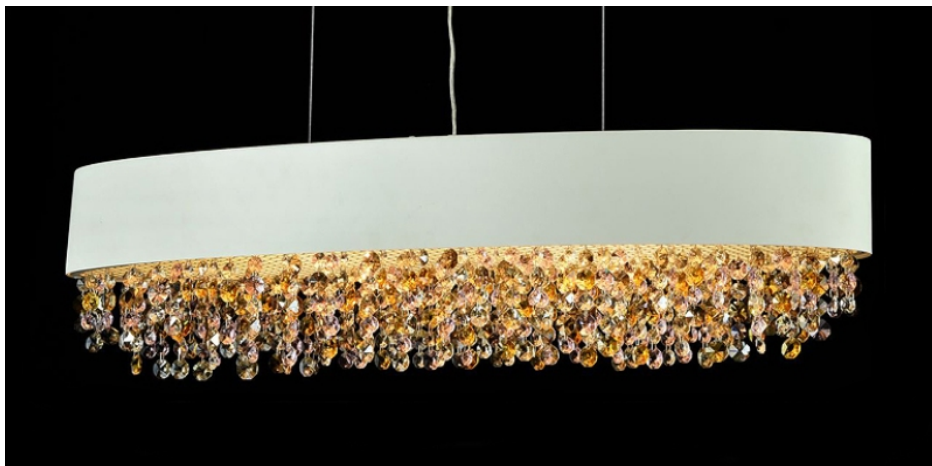

MAYTONI LAMPA SUSPENDATA MODERN RIVERA ,6 X E14, D.50, CM, H.26 CM,ALB

Corpurile de iluminat Mytoni sunt accesorii de design, care pe lângă funcționalitatea lor intrinsecă, aceea de a lumina interiorul, sunt și elemente de decor. Acestea fac parte din colecția "Modern Rivera" și sunt ideale pentru iluminarea încăperilor.

Lampa din seria de lux Modern echipata cu soclu 6 x E14

Tensiunea de alimentare 230V.

Diametru 500 mm.

Inaltime 260 mm.

Culoare alb.

Pentru montaj la interior.

Grad de protectie IP20.

Din aceasi gama producatorul pune la dispozitie o intreaga gama de corpuri de iluminat pentru a utiliza incaperea dumneavoastra in acelasi ton.

Pret: 2.281,23 LEI (TVA inclus)

Detalii online: <https://www.materialelectrice.ro/lampa-suspendata-modern-rivera-6-x-e14-d-50-cm-h-26-cm-alb>