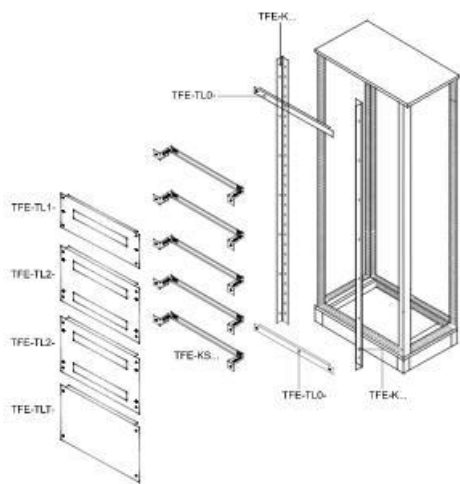

TRACON DULAP METALIC DISTRIBU?IE MOD, F?R? LATERALE ?I CONTRAPANOU
1600×600×300MM, IP55

Dimensiunile mari ale dulapurilor si posibilitatea de asociere permite instalarea unei game largi de echipamente, caracterul modular inseamna usurinta in manipulare.

Un dulap de distributie se intelege a fi fara pereti laterali si fara contrapanou, deoarece numarul si dimensiunea aparatelor cu care este echipat determina cate dulapuri trebuie asociate pentru asigurarea spatiului necesar, in plus pentru compunerea unui dulap cu panouri frontale in general nu este necesar contrapanoul.

Cadrul si panourile frontale aferente, respectiv elementele de reglare a adâncimii si cu sinele de montaj debitate la dimensiune se pot comanda separat, in functie de echipamentele utilizate.

Aceasta gama de tablouri se oate echipa cu foarte multe accesorii

Grad de protectie IP55

Se poate echipa cu maxim 154 module din (sina omega)

Pret: 0,00 LEI (TVA inclus)

Detalii online: <https://www.materialelectrice.ro/dulap-metalic-distributie-mod-fnrn-laterale-si-contrapanou-1600-600-300mm-ip55>