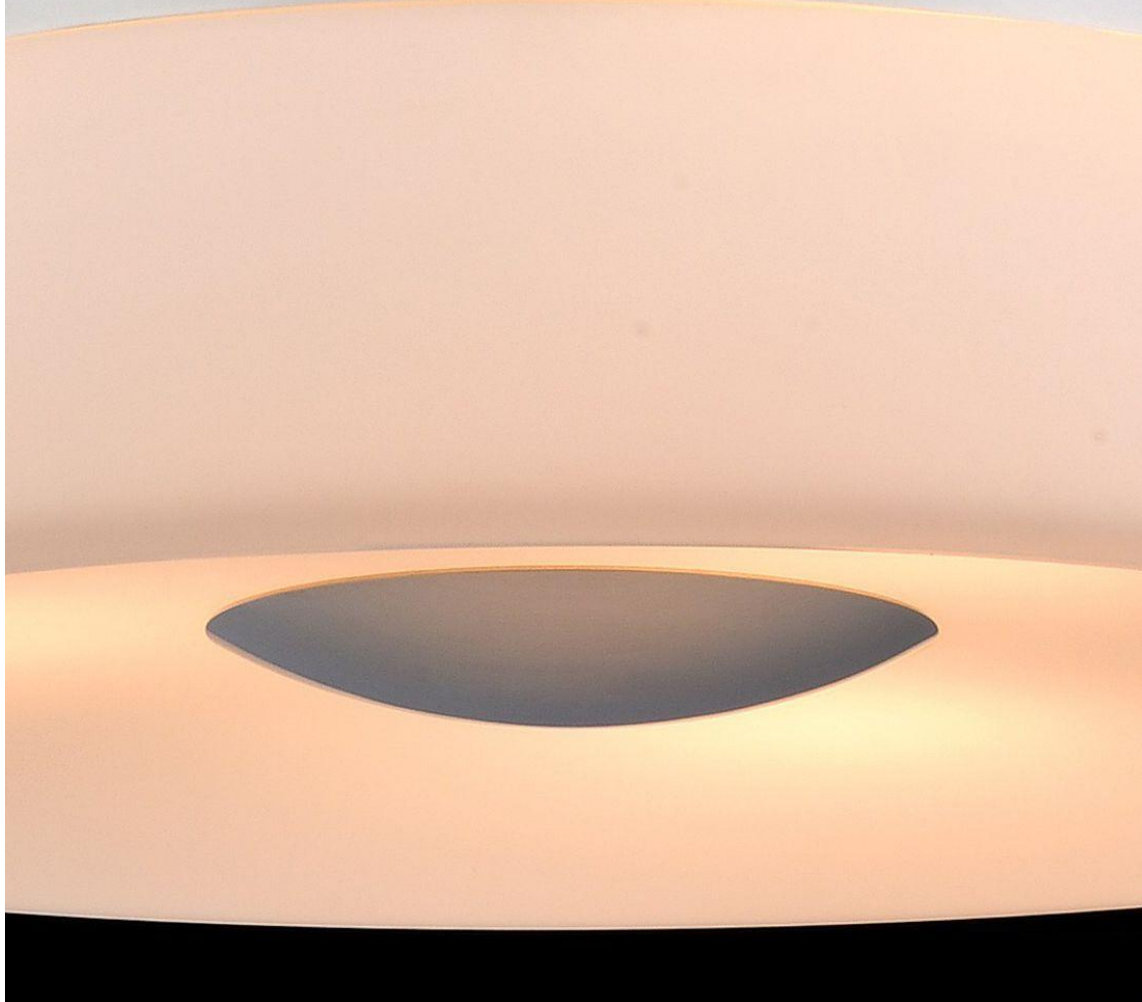

### **MAYTONI LAMPA SUSPENDATA ASTERO MOD700-03-W**

Corpurile de iluminat Mytoni sunt accesorii de design, care pe lângă funcționalitatea lor intrinsecă, aceea de a lumina încăperile, aduc un plus de stil și finețe prin designul pe care-l au. Corpurile de iluminat din colecția "Modern" vor sublinia confortul și frumusețea spațiului și vor fi o soluție perfectă pentru iluminarea încăperilor interioare.

Lampa din seria de lux Modern echipata cu soclu 3 x E27

Tensiunea de alimentare 230V.

Diametru 400 mm.

Inaltime 1200 mm.

Culoare alb.

Pentru montaj la interior.

Grad de protectie IP20.

Din aceasi gama producatorul pune la dispozitie o intreaga gama de corpuri de iluminat pentru a utiliza incaperea dumneavoastra in acelasi ton.

Pret: 871,88 LEI (TVA inclus)

Detalii online: <https://www.materialelectrice.ro/lampa-suspendata-modern-astero-3-x-e27-d-300-cm-h-1200-cm-alb-29805>