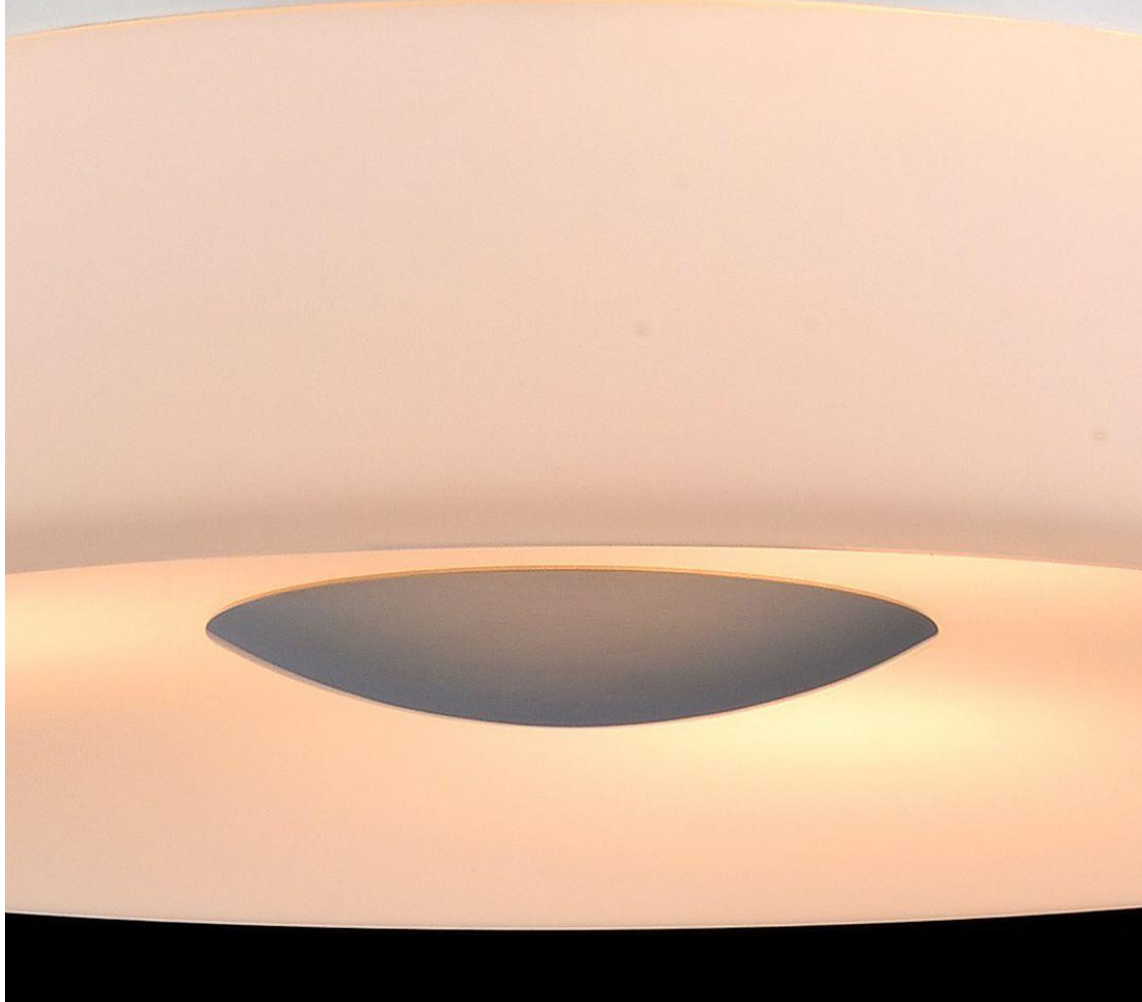

MAYTONI LAMPA SUSPENDATA ASTERO MOD700-04-W

Corpurile de iluminat Mytoni sunt accesorii de design, care pe lângă funcționalitatea lor intrinsecă, aceea de a lumina încăperile, aduc un plus de stil și finețe prin designul pe care-l au. Corpurile de iluminat din colecția "Modern" vor sublinia confortul și frumusețea spațiului și vor fi o soluție perfectă pentru iluminarea încăperilor interioare.

Lampa din seria de lux Modern echipata cu soclu 4 x E27

Tensiunea de alimentare 230V.

Diametru 500 mm.

Inaltime 1200 mm.

Culoare alb.

Pentru montaj la interior.

Grad de protectie IP20.

Din aceasi gama producatorul pune la dispozitie o intreaga gama de corpuri de iluminat pentru a utiliza incaperea dumneavoastra in acelasi ton.

Pret: 1.158,53 LEI (TVA inclus)

Detalii online: <https://www.materialelectrice.ro/lampa-suspendata-modern-astero-4-x-e27-d-500-cm-h-1200-cm-alb-29804>