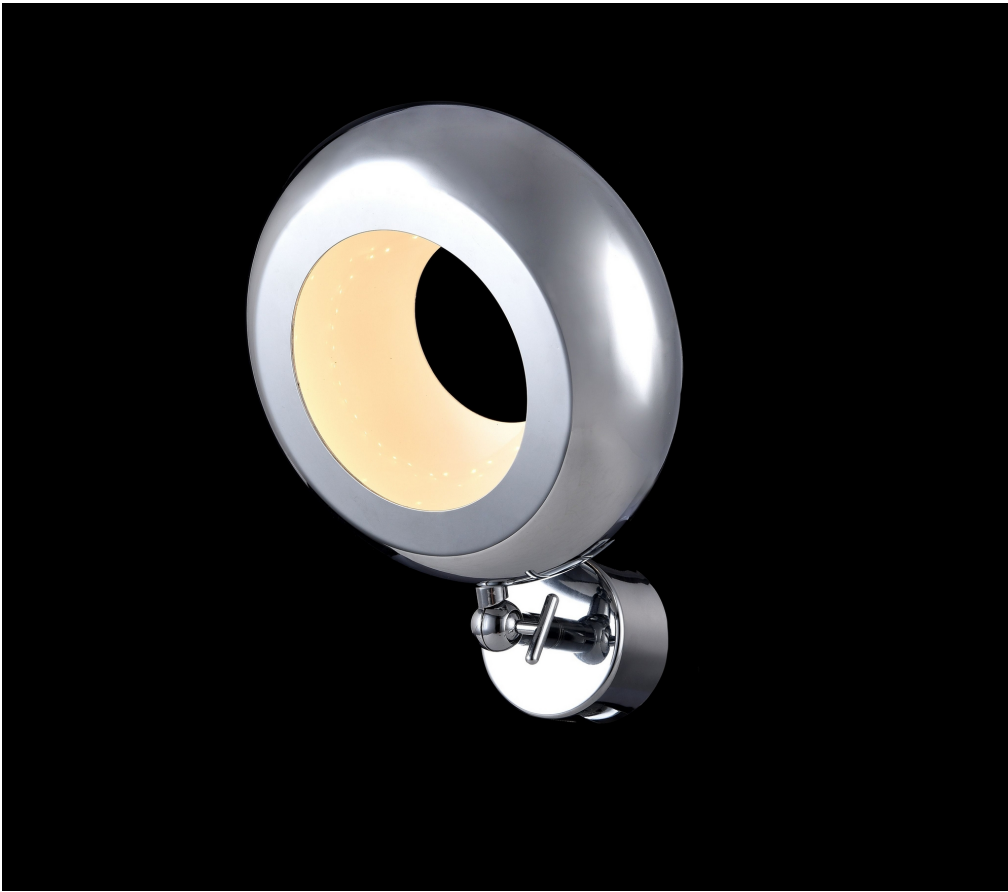

**MAYTONI LAMPA SUSPENDATA MODERN PULSAR LED,1 X 18W,D.400,CM,H.1000  
CM,CROM**

Corpurile de iluminat Mytoni sunt accesorii de design, care pe lângă funcționalitatea lor intrinsecă, aceea de a lumina încăperile, aduc un plus de stil și finețe prin designul pe care-l au. Corpurile de iluminat din colecția "Modern" vor sublinia confortul și frumusețea spațiului și vor fi o soluție perfectă pentru iluminarea încăperilor interioare.

Lampa din seria de lux Modern echipata cu LED 18W.

Tensiunea de alimentare 230V.

Diametrul 400 mm.

Inaltime 1000 mm.

Culoare crom.

Pentru montaj la interior.

Grad de protectie IP20.

Din aceasi gama producatorul pune la dispozitie la dispozitie o intreaga gama de corpuri de iluminat pentru a utiliza incaperea dumneavoastra in acelasi ton.

Pret: 800,22 LEI (TVA inclus)

Detalii online: <https://www.materialelectrice.ro/lampa-suspendata-modern-pulsar-led-1-x-18w-d-400-cm-h-1000-cm-crom>