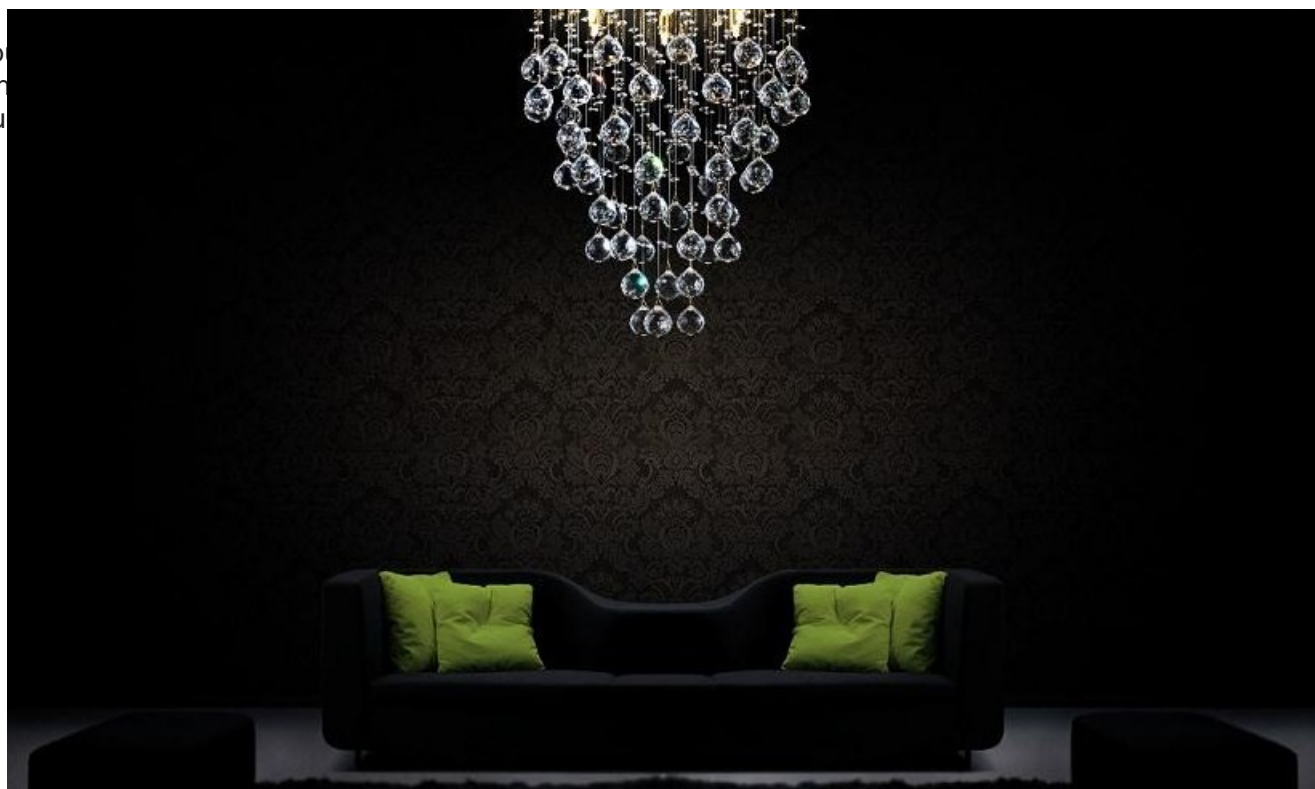

**MAYTONI PLAFONIERA MODERN ROCKFALL,9 BECURI DULIE G9, 230V,D.55CM,
H.65 CM,NICHEL**

Corp
lumin
prelu

Plafoniera Rockfall din seria de lux MODERN echipat cu 9 becuri dulie G9.

Lampa se poate echipa cu bec tip LED sau halogen.

Tensiunea de alimentare 230V.

Diametru: 550 mm.

Inaltime: 650 mm.

Culoare metal nichel.

Pentru montaj la interior.

Grad de protectie IP20.

Din aceasi gama producatorul p

iluminat pentru a utiliza incaperea dumneavoastra in același ton.

Pret: 2.532,04 LEI (TVA inclus)

Detalii online: <https://www.materialelectrice.ro/plafoniera-modern-rockfall-9-becuri-dulie-g9-230v-d-55cm-h-65-cm-nichel>