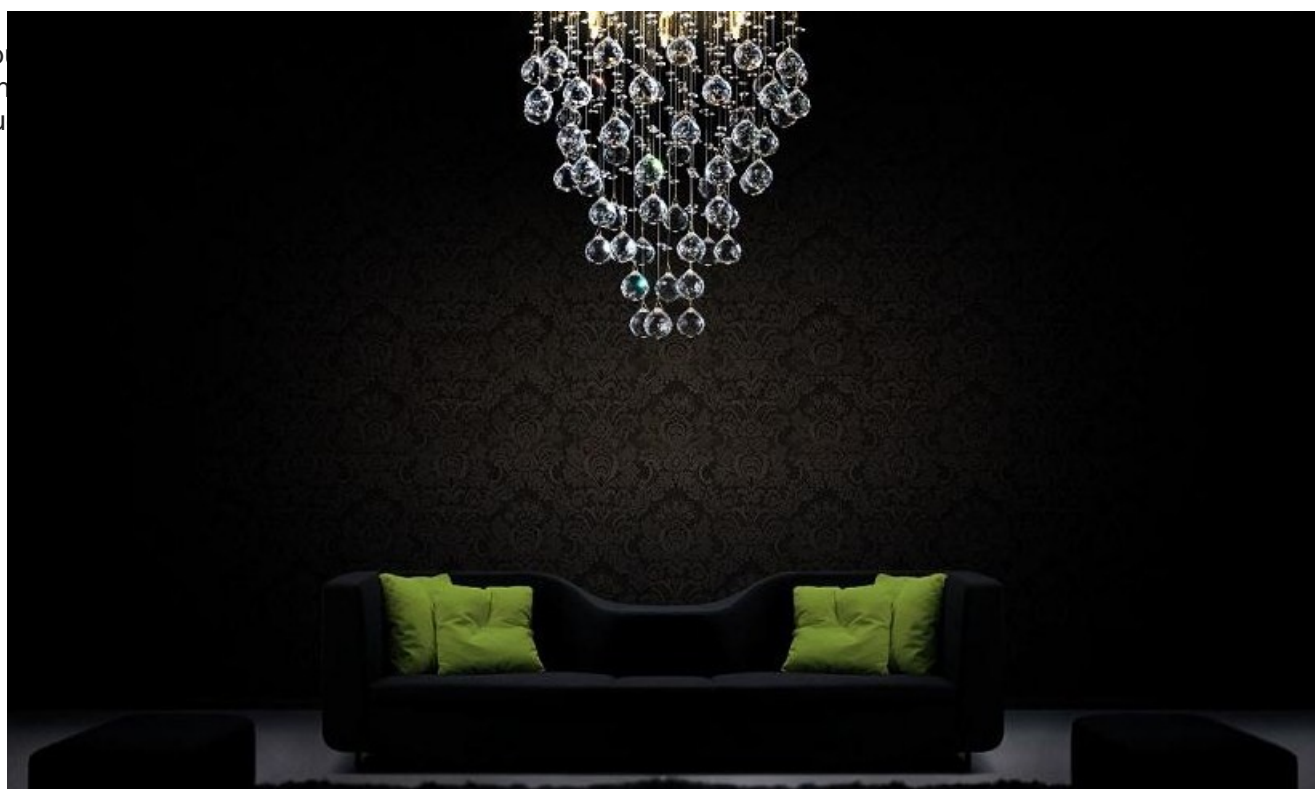

**MAYTONI PLAFONIERA MODERN ROCKFALL,9 BECURI DULIE G9, 230V,D.55CM,
H.65 CM,NICHEL**

Corp
lumin
prelu

Plafoniera Rockfall din seria de lux MODERN echipat cu 9 becuri dulie G9.

Lampa se poate echipa cu bec tip LED sau halogen.

Tensiunea de alimentare 230V.

Diametru: 550 mm.

Inaltime: 650 mm.

Culoare metal nichel.

Pentru montaj la interior.

Grad de protectie IP20.

Din aceasi gama producatorul p

iluminat pentru a utiliza incaperea dumneavoastra in același ton.

Pret: 2.532,04 LEI (TVA inclus)

Detalii online: <https://www.materialelectrice.ro/plafoniera-modern-rockfall-9-becuri-dulie-g9-230v-d-55cm-h-65-cm-nichel>