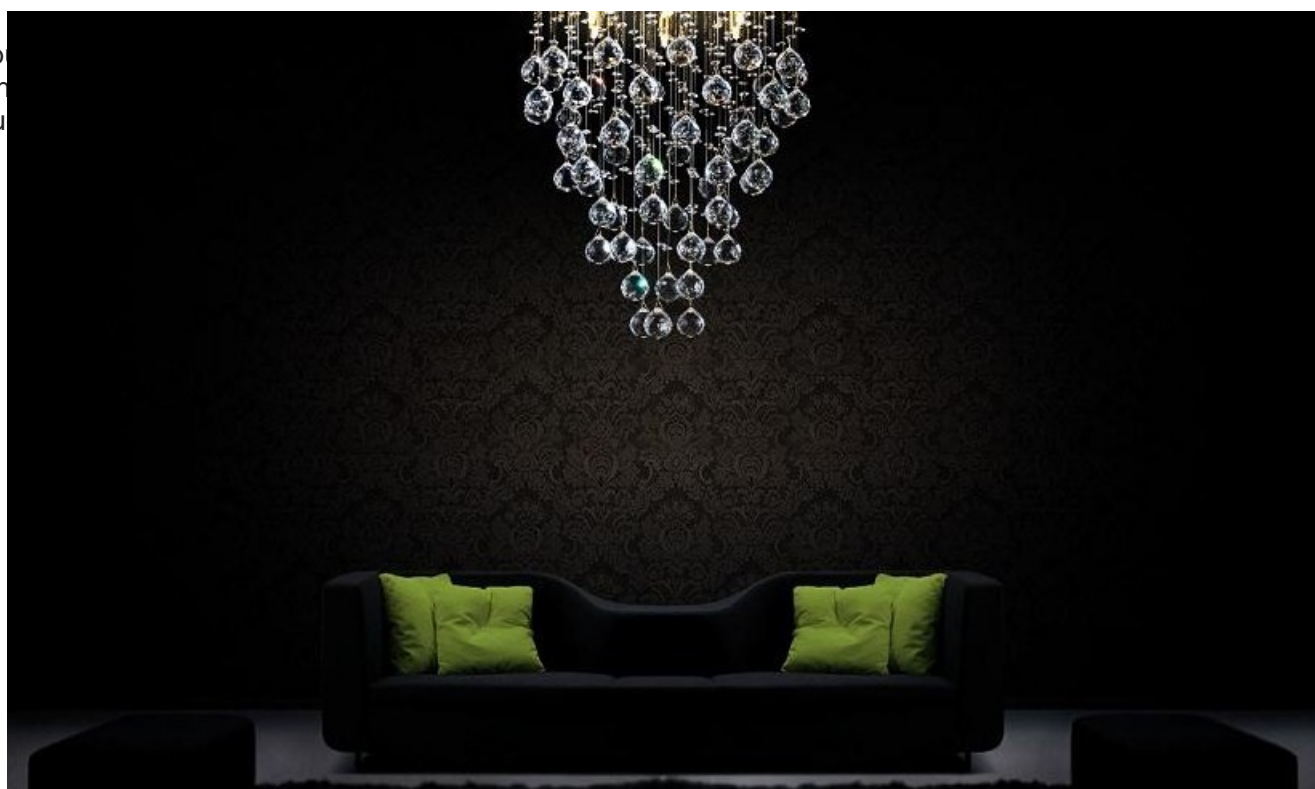

**MAYTONI PLAFONIERA MODERN ROCKFALL,9 BECURI DULIE G9, 230V,D.55CM,
H.65 CM,NICHEL**

Corp
lumin
prelu

Plafoniera Rockfall din seria de lux MODERN echipat cu 9 becuri dulie G9.

Lampa se poate echipa cu bec tip LED sau halogen.

Tensiunea de alimentare 230V.

Diametru: 550 mm.

Inaltime: 650 mm.

Culoare metal nichel.

Pentru montaj la interior.

Grad de protectie IP20.

Din aceasi gama producatorul p

iluminat pentru a utiliza incaperea dumneavoastra in același ton.

Pret: 2.532,04 LEI (TVA inclus)

Detalii online: <https://www.materialeelectrice.ro/plafoniera-modern-rockfall-9-becuri-dulie-g9-230v-d-55cm-h-65-cm-nichel>