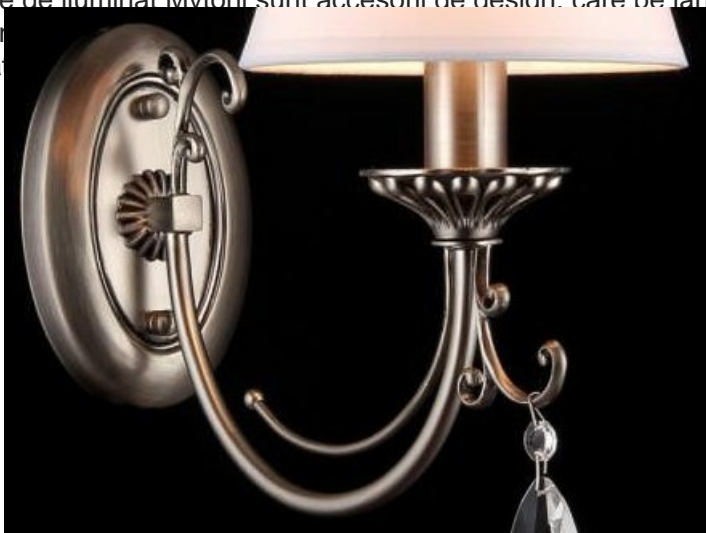

MAYTONI APLICA ROYAL CLASSIC SOFFIA,1 X E14, 230V, D.16CM,H.27 CM,NICHEL

Corpurile de iluminat Mytoni sunt accesorii de design, care pe lângă funcționalitatea lor intrinsecă, aceea de a lumina în mod elegant și eficient, au și o valoare artistică deosebită. Cristalele de cea mai bună calitate prelucrate în Italia conferă acestor corpuri de iluminat un caracter nobil și grandios.

Aplica din seria de lux Royal Classic echipata cu 1 bec dulia E14.

Aplica se poate echipa cu bec tip LED , economic sau incandescent.

Tensiunea de alimentare 230V.

Diametrul 160 mm.

Inaltime 270 mm.

Culoare nichel.

Pentru montaj la interior.

Grad de protectie IP20.

Din acea

corpuri de iluminat pentru a utiliza incaperea dumneavoastra in același ton.

Pret: 334,42 LEI (TVA inclus)

Detalii online: <https://www.materialeelectrice.ro/aplica-royal-classic-soffia-1-x-e14-230v-d-16cm-h-27-cm-nichel>