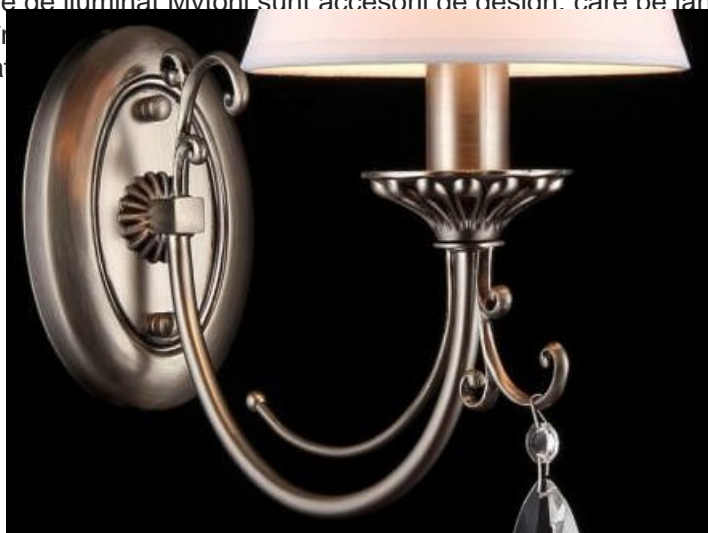

MAYTONI APLICA ROYAL CLASSIC SOFFIA,1 X E14, 230V, D.16CM,H.27 CM,NICHEL

Corpurile de iluminat Mytoni sunt accesorii de design, care pe lângă funcționalitatea lor intrinsecă, aceea de a lumina în mod elegant și eficient, au și o valoare artistică deosebită. Cristalele de cea mai bună calitate prelucrate în Italia conferă acestor corpuri de iluminat un caracter nobil și grandios.

Aplica din seria de lux Royal Classic echipata cu 1 bec dulia E14.

Aplica se poate echipa cu bec tip LED , economic sau incandescent.

Tensiunea de alimentare 230V.

Diametrul 160 mm.

Inaltime 270 mm.

Culoare nichel.

Pentru montaj la interior.

Grad de protectie IP20.

Din acea

corpuri de iluminat pentru a utiliza incaperea dumneavoastra in același ton.

Pret: 334,42 LEI (TVA inclus)

Detalii online: <https://www.materialelectrice.ro/aplica-royal-classic-soffia-1-x-e14-230v-d-16cm-h-27-cm-nichel>