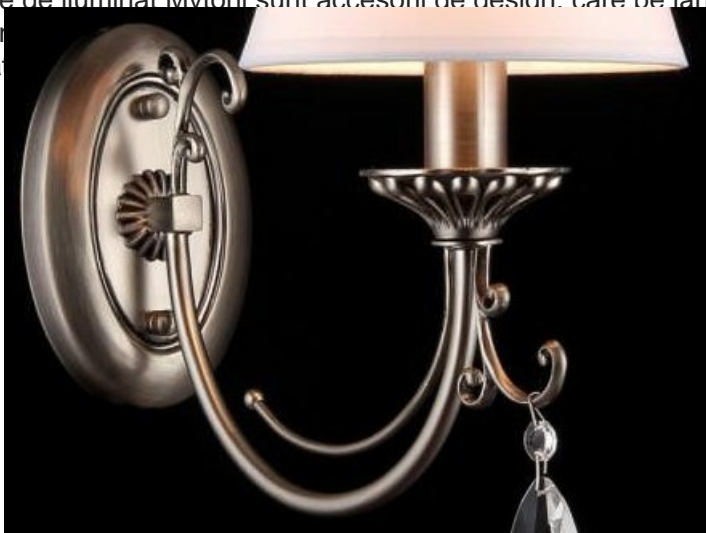

**MAYTONI APLICA ROYAL CLASSIC SOFFIA,1 X E14, 230V, D.16CM,H.27 CM,NICHEL**

Corpurile de iluminat Mytoni sunt accesorii de design, care pe lângă funcționalitatea lor intrinsecă, aceea de a lumina în mod elegant și eficient, au și o valoare artistică deosebită. Cristalele de cea mai bună calitate prelucrate în mod tradițional conferă acestor corpuri de iluminat un caracter nobil și grandios.

Aplica din seria de lux Royal Classic echipata cu 1 bec dulia E14.

Aplica se poate echipa cu bec tip LED , economic sau incandescent.

Tensiunea de alimentare 230V.

Diametrul 160 mm.

Inaltime 270 mm.

Culoare nichel.

Pentru montaj la interior.

Grad de protectie IP20.

Din acea

corpuri de iluminat pentru a utiliza incaperea dumneavoastra in același ton.

Pret: 334,42 LEI (TVA inclus)

Detalii online: <https://www.materialeelectrice.ro/aplica-royal-classic-soffia-1-x-e14-230v-d-16cm-h-27-cm-nichel>