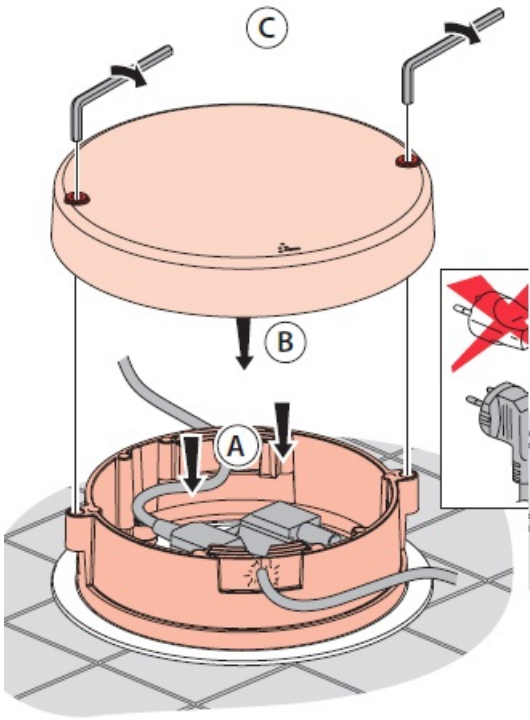

LEGRAND CAPAC IESIRE CABLURI PENTRU DOZA PARDOSEALA PENTRU CADRU 4 MODULE IP55

Capac din otel pentru pentru iesirea cablurilor din doza metalice de 4 module [088064](#)

Dimensiuni 170x55mm

Penru utilizarea acestui sistem capac IP55 de protectie a cablurilor, este nevoie ca toti consumatorii electrici ce se doresc a fi alimentati din prizele de pardoseala sa aiba stecher schuko la 90 grade.

Priderea capacului este foarte solida prin intermediul a doua uruburi stranse cu imbus.

Mai jos puteti vedea etapele montajului

Pret: 723,78 LEI (TVA inclus)

Detalii online: <https://www.materialelectrice.ro/capac-iesire-cabluri-pentru-doza-pardoseala-pentru-cadru-4-module-ip55>