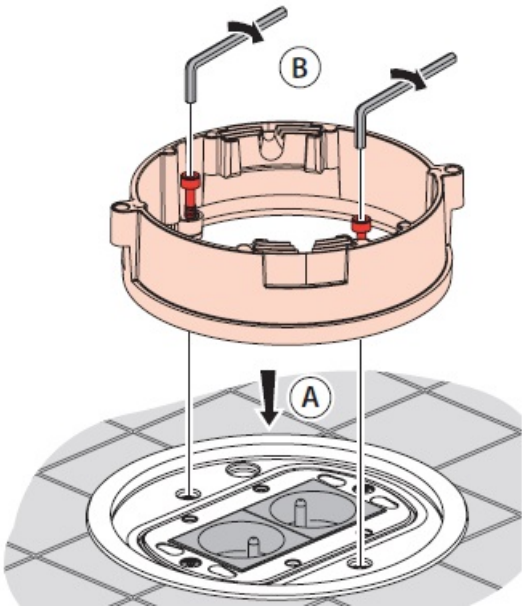

LEGRAND CAPAC IESIRE CABLURI PENTRU DOZA PARDOSEALA PENTRU CADRU 4 MODULE IP55

Capac din otel pentru pentru iesirea cablurilor din doza metalice de 4 module [088064](#)

Dimensiuni 170x55mm

Penru utilizarea acestui sistem capac IP55 de protectie a cablurilor, este nevoie ca toti consumatorii electrici ce se doresc a fi alimentati din prizele de pardoseala sa aiba stecher schuko la 90 grade.

Priderea capacului este foarte solida prin intermediul a doua uruburi stranse cu imbus.

Mai jos puteti vedea etapele montajului

Pret: 723,78 LEI (TVA inclus)

Detalii online: <https://www.materialelectrice.ro/capac-iesire-cabluri-pentru-doza-pardoseala-pentru-cadru-4-module-ip55>