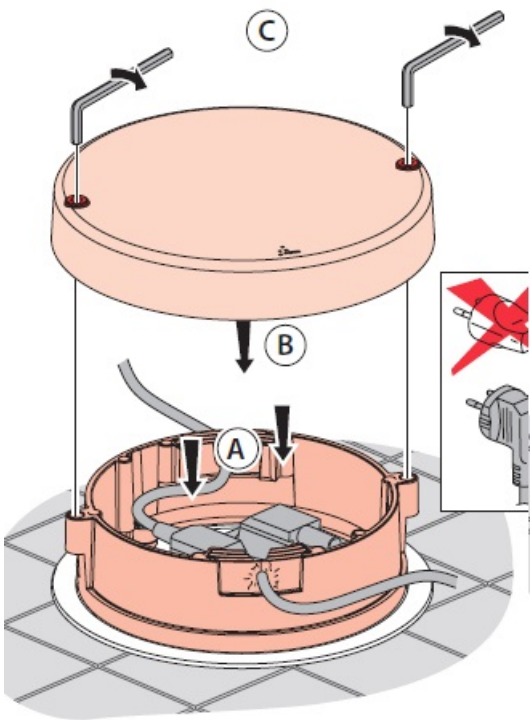

## LEGRAND CAPAC IESIRE CABLURI PENTRU DOZA PARDOSEALA PENTRU CADRU 4 MODULE IP55

Capac din otel pentru pentru iesirea cablurilor din doza metalice de 4 module [088064](#)

Dimensiuni 170x55mm

Penru utilizarea acestui sistem capac IP55 de protectie a cabluilor, este nevoie ca toti consumatorii electrici ce se doresc a fi alimentati din prizele de pardoseala sa aiba stecher schuko la 90 grade.

Priderea capacului este foarte solida prin intermediul a doua uruburi stranse cu imbus.

Mai jos puteti vedea etapele montajului

Pret: 723,78 LEI (TVA inclus)

Detalii online: <https://www.materialelectrice.ro/capac-iesire-cabluri-pentru-doza-pardoseala-pentru-cadru-4-module-ip55>