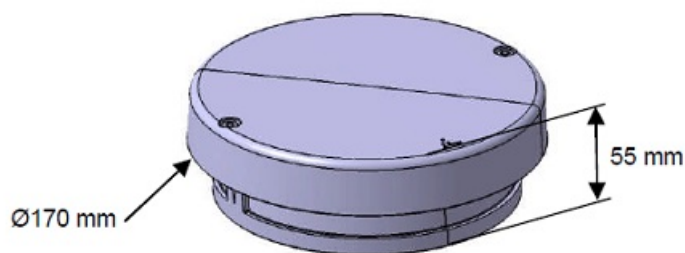

## LEGRAND CAPAC IESIRE CABLURI PENTRU DOZA PARDOSEALA PENTRU CADRU 4 MODULE IP55

Capac din otel pentru pentru iesirea cablurilor din doza metalice de 4 module [088064](#)

Dimensiuni 170x55mm

Penru utilizarea acestui sistem capac IP55 de protectie a cabluilor, este nevoie ca toti consumatorii electrici ce se doresc a fi alimentati din prizele de pardoseala sa aiba stecher schuko la 90 grade.

Priderea capacului este foarte solida prin intermediul a doua uruburi stranse cu imbus.

Mai jos puteti vedea etapele montajului

Pret: 723,78 LEI (TVA inclus)

Detalii online: <https://www.materialelectrice.ro/capac-iesire-cabluri-pentru-doza-pardoseala-pentru-cadru-4-module-ip55>