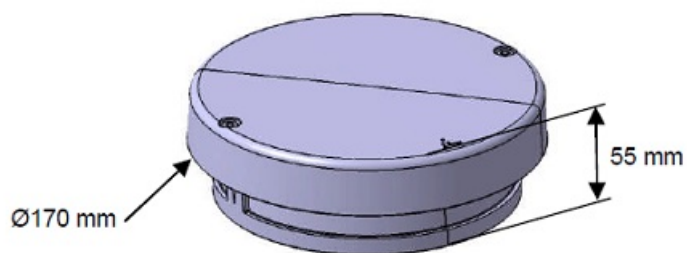

## LEGRAND CAPAC IESIRE CABLURI PENTRU DOZA PARDOSEALA PENTRU CADRU 4 MODULE IP55

Capac din otel pentru pentru iesirea cablurilor din doza metalice de 4 module [088064](#)

Dimensiuni 170x55mm

Penru utilizarea acestui sistem capac IP55 de protectie a cabluilor, este nevoie ca toti consumatorii electrici ce se doresc a fi alimentati din prizele de pardoseala sa aiba stecher schuko la 90 grade.

Priderea capacului este foarte solida prin intermediul a doua uruburi stranse cu imbus.

Mai jos puteti vedea etapele montajului

Pret: 723,78 LEI (TVA inclus)

Detalii online: <https://www.materialelectrice.ro/capac-iesire-cabluri-pentru-doza-pardoseala-pentru-cadru-4-module-ip55>