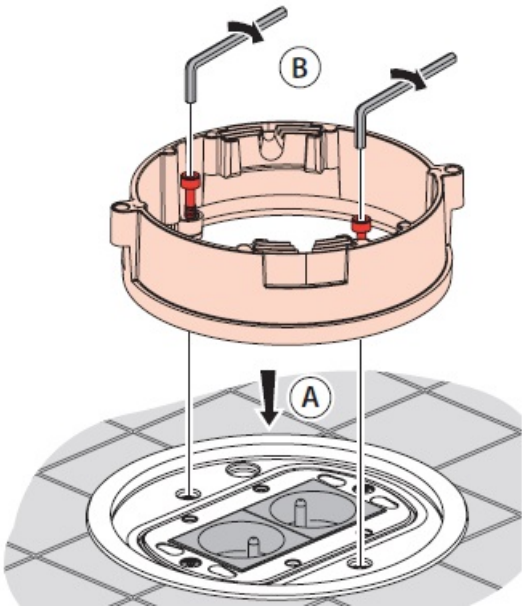

## LEGRAND CAPAC IESIRE CABLURI PENTRU DOZA PARDOSEALA PENTRU CADRU 4 MODULE IP55

Capac din otel pentru pentru iesirea cablurilor din doza metalice de 4 module [088064](#)

Dimensiuni 170x55mm

Penru utilizarea acestui sistem capac IP55 de protectie a cabluilor, este nevoie ca toti consumatorii electrici ce se doresc a fi alimentati din prizele de pardoseala sa aiba stecher schuko la 90 grade.

Priderea capacului este foarte solida prin intermediul a doua uruburi stranse cu imbus.

Mai jos puteti vedea etapele montajului

Pret: 723,78 LEI (TVA inclus)

Detalii online: <https://www.materialelectrice.ro/capac-iesire-cabluri-pentru-doza-pardoseala-pentru-cadru-4-module-ip55>