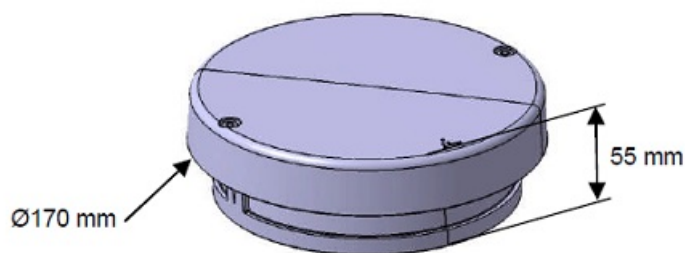

LEGRAND CAPAC IESIRE CABLURI PENTRU DOZA PARDOSEALA PENTRU CADRU 4 MODULE IP55

Capac din otel pentru pentru iesirea cablurilor din doza metalice de 4 module [088064](#)

Dimensiuni 170x55mm

Penru utilizarea acestui sistem capac IP55 de protectie a cablurilor, este nevoie ca toti consumatorii electrici ce se doresc a fi alimentati din prizele de pardoseala sa aiba stecher schuko la 90 grade.

Priderea capacului este foarte solida prin intermediul a doua uruburi stranse cu imbus.

Mai jos puteti vedea etapele montajului

Pret: 723,78 LEI (TVA inclus)

Detalii online: <https://www.materialelectrice.ro/capac-iesire-cabluri-pentru-doza-pardoseala-pentru-cadru-4-module-ip55>