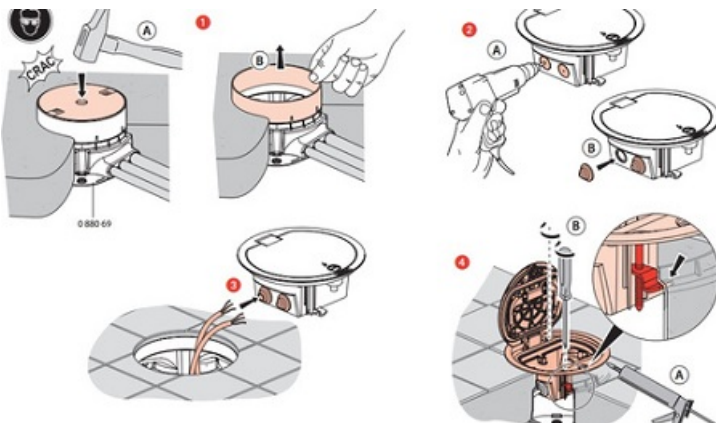

LEGRAND CADRU DOZA PARDOSEALA 4 MODULE OTEL INOXIDABIL

Doza pardoseala 4 module IP66 otel inoxidabil, ideala pentru montaj in pardoseli expuse la umezeala (supermarket-uri, piscine etc)

Capacul este din otel dur cu rezistenta marita la compresiune, 500 N

Sistemul de montaj permite instalarea in sape de beton (cu jutorul dozei 088069) sau in pardoseala tehnica flotanta.

Doza este prevazuta cu suport pentru montarea aparatelor din gama [Legrand Mosaic](#), cum ar fi prize schuko, curenti slabi etc

Optional doza poate fi echipata cu capac detasabil si prindere in 2 suruburi (nu in balama)

Dimensiuni

Pret: 863,16 LEI (TVA inclus)

Detalii online: <https://www.materialelectrice.ro/doza-pardoseala-4-module-ip66-otel-inoxidabil>