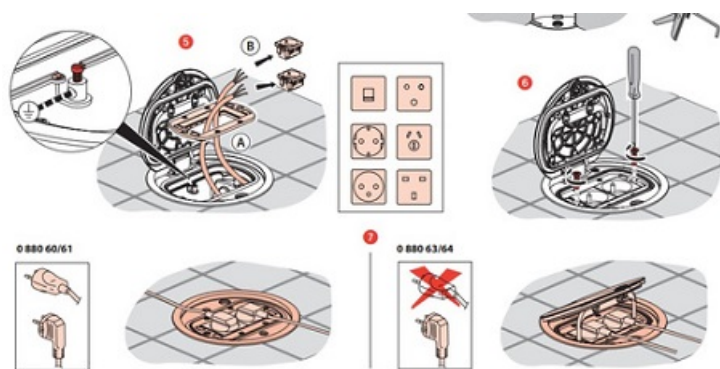

LEGRAND CADRU DOZA PARDOSEALA 4 MODULE OTEL INOXIDABIL

Doza pardoseala 4 module IP66 otel inoxidabil, ideala pentru montaj in pardoseli expuse la umezeala (supermarket-uri, piscine etc)

Capacul este din otel dur cu rezistenta marita la compresiune, 500 N

Sistemul de montaj permite instalarea in sape de beton (cu jutorul dozei 088069) sau in pardoseala tehnica flotanta.

Doza este prevazuta cu suport pentru montarea aparatelor din gama [Legrand Mosaic](#), cum ar fi prize schuko, curenti slabi etc

Optional doza poate fi echipata cu capac detasabil si prindere in 2 suruburi (nu in balama)

Dimensiuni

Pret: 863,16 LEI (TVA inclus)

Detalii online: <https://www.materialelectrice.ro/doza-pardoseala-4-module-ip66-otel-inoxidabil>