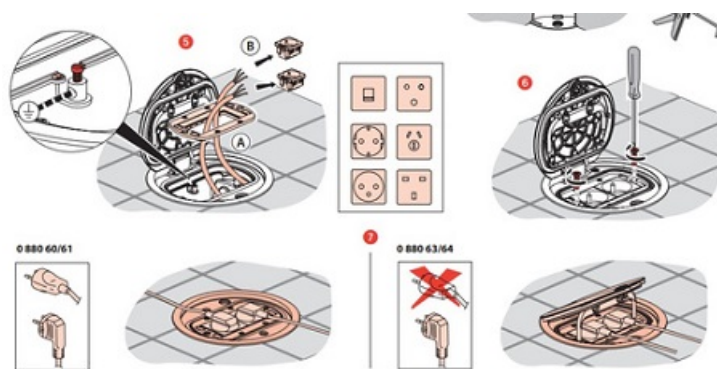

LEGRAND CADRU DOZA PARDOSEALA 4 MODULE OTEL INOXIDABIL

Doza pardoseala 4 module IP66 otel inoxidabil, ideala pentru montaj in pardoseli expuse la umezeala (supermarket-uri, piscine etc)

Capacul este din otel dur cu rezistenta marita la compresiune, 500 N

Sistemul de montaj permite instalarea in sape de beton (cu jutorul dozei 088069) sau in pardoseala tehnica flotanta.

Doza este prevazuta cu suport pentru montarea aparatelor din gama [Legrand Mosaic](#), cum ar fi prize schuko, curenti slabi etc

Optional doza poate fi echipata cu capac detasabil si prindere in 2 suruburi (nu in balama)

Dimensiuni

Pret: 863,16 LEI (TVA inclus)

Detalii online: <https://www.materialelectrice.ro/doza-pardoseala-4-module-ip66-otel-inoxidabil>