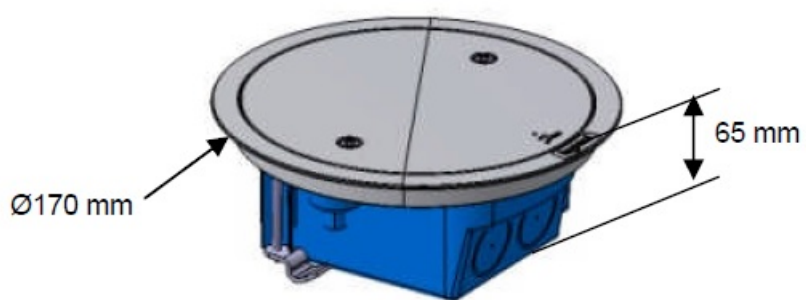

LEGRAND CADRU DOZA PARDOSEALA 4 MODULE OTEL INOXIDABIL

Doza pardoseala 4 module IP66 otel inoxidabil, ideala pentru montaj in pardoseli expuse la umezeala (supermarket-uri, piscine etc)

Capacul este din otel dur cu rezistenta marita la compresiune, 500 N

Sistemul de montaj permite instalarea in sape de beton (cu jutorul dozei 088069) sau in pardoseala tehnica flotanta.

Doza este prevazuta cu suport pentru montarea aparatelor din gama [Legrand Mosaic](#), cum ar fi prize schuko, curenti slabi etc

Optional doza poate fi echipata cu capac detasabil si prindere in 2 suruburi (nu in balama)

Dimensiuni

Pret: 863,16 LEI (TVA inclus)

Detalii online: <https://www.materialelectrice.ro/doza-pardoseala-4-module-ip66-otel-inoxidabil>