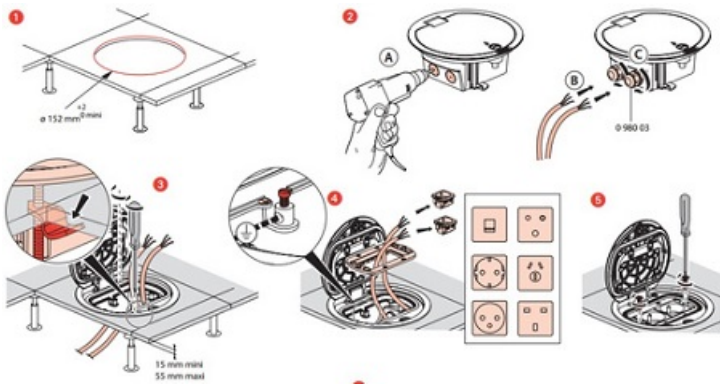

LEGRAND CADRU DOZA PARDOSEALA 4 MODULE OTEL INOXIDABIL

Doza pardoseala 4 module IP66 otel inoxidabil, ideala pentru montaj in pardoseli expuse la umezeala (supermarket-uri, piscine etc)

Capacul este din otel dur cu rezistenta marita la compresiune, 500 N

Sistemul de montaj permite instalarea in sape de beton (cu jutorul dozei 088069) sau in pardoseala tehnica flotanta.

Doza este prevazuta cu suport pentru montarea aparatelor din gama [Legrand Mosaic](#), cum ar fi prize schuko, curenti slabi etc

Optional doza poate fi echipata cu capac detasabil si prindere in 2 suruburi (nu in balama)

Dimensiuni

Pret: 863,16 LEI (TVA inclus)

Detalii online: <https://www.materialelectrice.ro/doza-pardoseala-4-module-ip66-otel-inoxidabil>