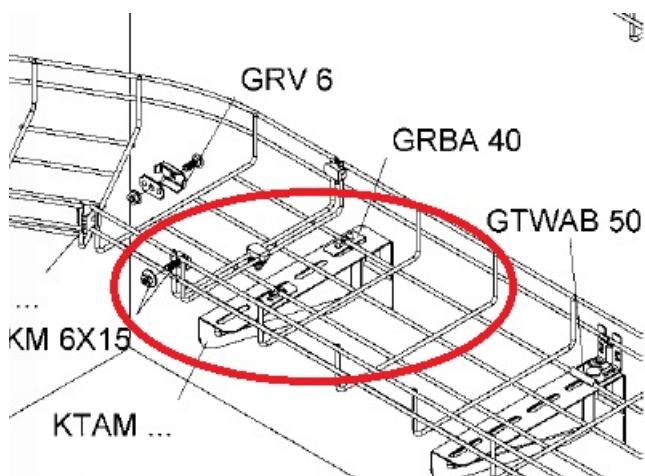

NIEDAX CONSOLA DE PERETE 310MM, INOX, SUSTINE 250KG

Consola De Perete 310mm, INOX, Sustine 250Kg

Pret: 76,44 LEI (TVA inclus)

Detalii online: <https://www.materialeelectrice.ro/consola-de-perete-310mm-inox-sustine-250kg>