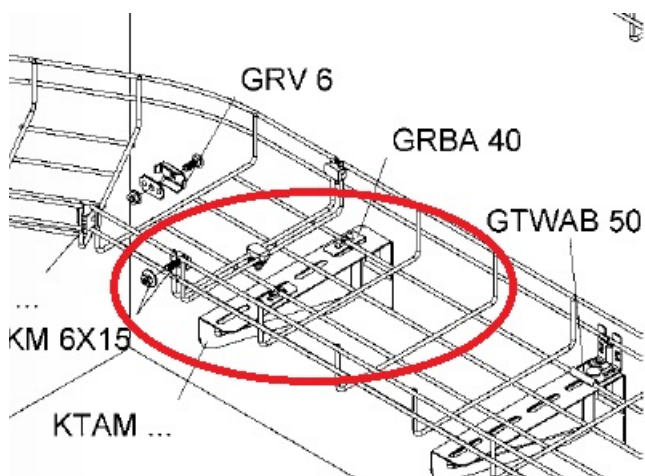

### NIEDAX CONSOLA DE PERETE 310MM, INOX, SUSTINE 250KG

Consola De Perete 310mm, INOX, Sustine 250Kg

Pret: 76,44 LEI (TVA inclus)

Detalii online: <https://www.materialeelectrice.ro/consola-de-perete-310mm-inox-sustine-250kg>