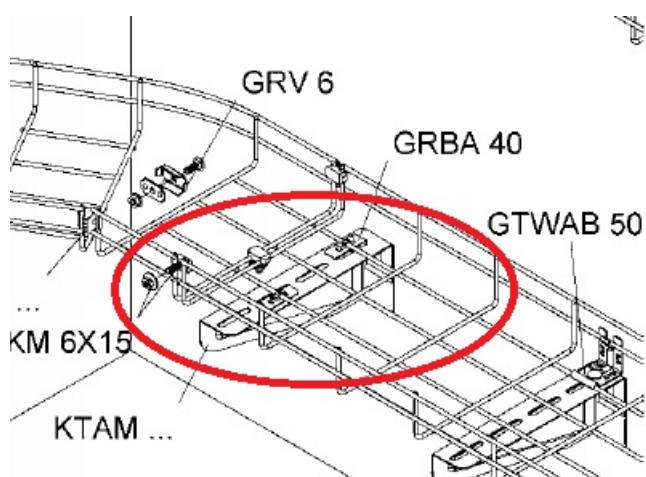

NIEDAX CONSOLA DE PERETE 310MM, INOX, SUSTINE 250KG

Consola De Perete 310mm, INOX, Sustine 250Kg

Pret: 76,44 LEI (TVA inclus)

Detalii online: <https://www.materialeelectrice.ro/consola-de-perete-310mm-inox-sustine-250kg>