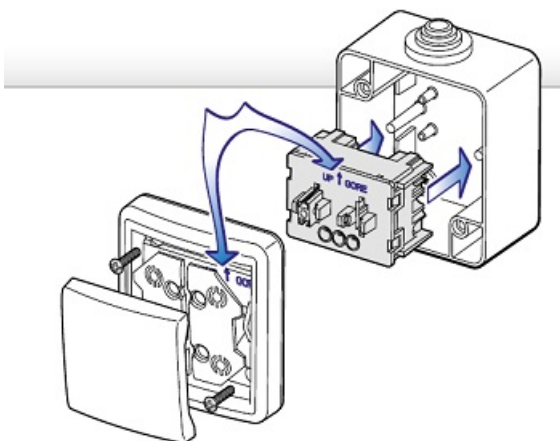

CAVI INTREERUPATOR ANTIVANDALISM CU REVENIRE , CARCASA METALICA,
10A 230V IP55

Aparat special fabricat, carcasa din metal construita robust pentru a rezista la socurile mecanice accidentale sau intentionat, IK07 în conformitate cu IEC 62262.

Grad de protectie pentru functionare la exterior, Ip55 în conformitate cu IEC 60529. IK07 în conformitate cu IEC 62262.

Curent contact 10A

Tensiune lucru 230V

Pentru un montaj rapid, aparatul este prevazut din doua piese principale conectate prin suruburi de 3.5-4mm

Carcasa este prevazuta cu o supapa de evacuare umezeaza sau apa intrata accidental in carcasa. Pentru evacuarea acesteia este suficienta desfacerea partiala a suruburilor de conecatare a celor doua parti, si prin lovirea cu pumnul apa va fi evacutata prin supapa

Dimensiuni exterioare 56mmx65mmx70mm

Pret: 43,18 LEI (TVA inclus)

Detalii online: <https://www.materialelectrice.ro/intreupator-antivandalism-cu-revenire-carcasa-metalica-10a-230v-ip55>