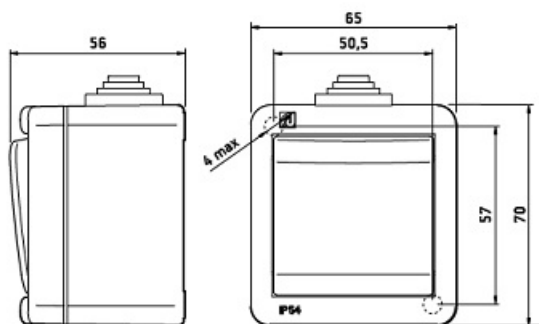

Grad de protectie pentru functionare la exterior, Ip55 în conformitate cu IEC 60529. IK07 în conformitate cu IEC 62262.

Curent contact 10A

Tensiune lucru 230V

Pentru un montaj rapid, aparatul este prevazut din doua piese principale conectate prin suruburi de 3.5-4mm

Carcasa este prevazuta cu o supapa de evacuare umezeaza sau apa intrata accidental in carcasa. Pentru evacuarea acesteia este suficienta desfacerea partiala a suruburilor de conecatare a celor doua parti, si prin lovirea cu pumnul apa va fi evacutata prin supapa

Dimensiuni exterioare 56mmx65mmx70mm

Pret: 43,18 LEI (TVA inclus)

Detalii online: <https://www.materialelectrice.ro/intreupator-antivandalism-cu-revenire-carcasa-metalica-10a-230v-ip55>