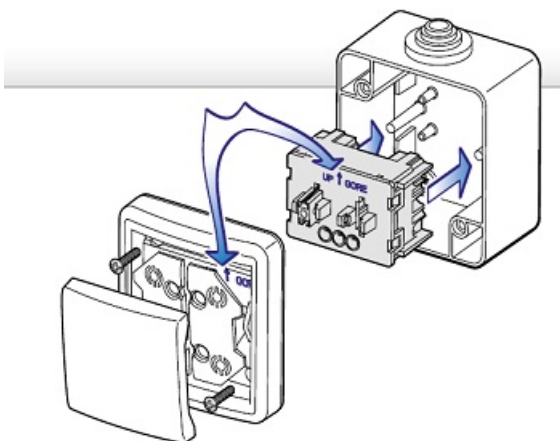

**CAVI INTREERUPATOR ANTIVANDALISM CU REVENIRE , CARCASA METALICA,**  
**10A 230V IP55**

Aparat special fabricat, carcasa din metal construita robust pentru a rezista la socurile mecanice accidentale sau intentionat, IK07 în conformitate cu IEC 62262.

Grad de protectie pentru functionare la exterior, Ip55 în conformitate cu IEC 60529. IK07 în conformitate cu IEC 62262.

Curent contact 10A

Tensiune lucru 230V

Pentru un montaj rapid, aparatul este prevazut din doua piese principale conectate prin suruburi de 3.5-4mm

Carcasa este prevazuta cu o supapa de evacuare umezeaza sau apa intrata accidental in carcasa. Pentru evacuarea acesteia este suficienta desfacerea partiala a suruburilor de conecatare a celor doua parti, si prin lovirea cu pumnul apa va fi evacutata prin supapa

Dimensiuni exterioare 56mmx65mmx70mm

Pret: 43,18 LEI (TVA inclus)

Detalii online: <https://www.materialelectrice.ro/intreupator-antivandalism-cu-revenire-carcasa-metalica-10a-230v-ip55>