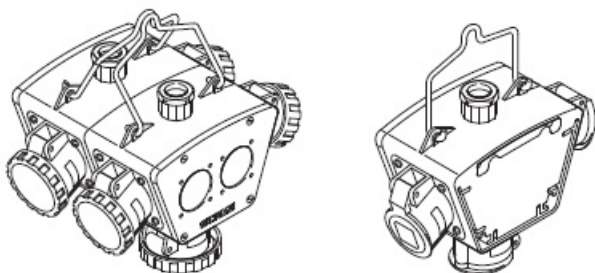

SCAME ORGANIZATOR ATELIER CU PRIZE INDUSTRIALE 2 SCHUKO 16A + 3 TRIFAZICE 16A 5P

Baterie de prize industriale cu sistem de suspendare.

Ideale pentru garaje, ateliere fabrici.

Doza este echipata cu:

2 prize schuko 16A 230V (albastru)

3 prize trifazate cu 3P+N+T (rosu)

Grad de protectie IP44

Prizele schuko sunt montate doar pe o laterala, astfel pot fi cuplate spate in spate doua cutii independente

Doza este echipata cu accesoriu de montare speciala pentru fixarea unui eventual furtun de presiune din atelier.