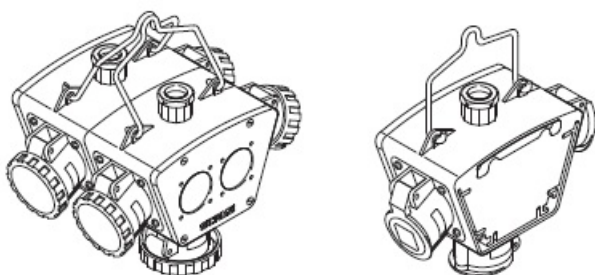

SCAME ORGANIZATOR ATELIER CU PRIZE INDUSTRIALE 2 SCHUKO 16A + 3 TRIFAZICE 16A 5P

Baterie de prize industriale cu sistem de suspendare.

Ideale pentru garaje, ateliere fabrici.

Doza este echipata cu:

2 prize schuko 16A 230V (albastru)

3 prize trifazate cu 3P+N+T (rosu)

Grad de protectie IP44

Prizele schuko sunt montate doar pe o laterala, astfel pot fi cuplate spate in spate doua cutii independente

Doza este echipata cu accesoriu de montare speciala pentru fixarea unui eventual furtun de presiune din atelier.