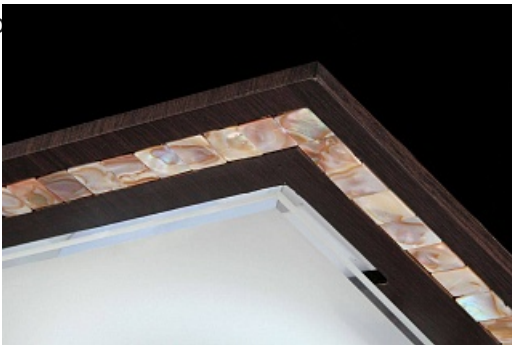

MAYTONI PLAFONIERA GEOMETRY SIMMETRIA,1 X E27,L.250,CM,H.90 CM,MARO

Corpurile de iluminat Mytoni sunt accesorii de design, care pe lângă funcționalitatea lor intrinsecă, aduc un plus de stil și finețe prin designul pe care-l au. Corpurile de iluminat din colecția "GEOMETRY" vor sublinia confortul și frumusețea spațiului și vor fi o soluție perfectă pentru iluminarea încăperii.

Lampa din seria de lux Geometry echipata cu 3 becuri dulie E27.

Lampa se poate echipa cu bec tip LED , economic sau incandescent.

Tensiunea de alimentare 230V.

Diametrul 250 mm.

Inaltime 90 mm.

Culoare maro.

Pentru montaj la interior.

Gră

Din
in a

ouri de iluminat pentru a utiliza încăperea dumneavoastră

Pret: 167,21 LEI (TVA inclus)

Detalii online: <https://www.materialelectrice.ro/plafoniera-geometry-simmetria-1-x-e27-l-250-cm-h-90-cm-mar0>