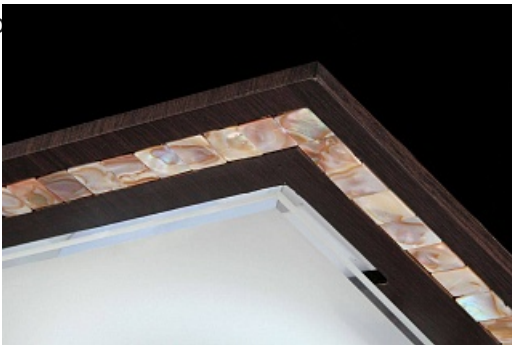

MAYTONI PLAFONIERA GEOMETRY SIMMETRIA,3 X E27,L.400,CM,H.90 CM,MARO

Corpurile de iluminat Mytoni sunt accesorii de design, care pe lângă funcționalitatea lor intrinsecă, aceea de a lumina încăperile, aduc un plus de stil și finețe prin designul pe care-l au. Corpurile de iluminat din colecția "GEOMETRY" vor sublinia confortul și frumusețea spațiului și vor fi o soluție perfectă pentru iluminarea încăperii.

Lampa din seria de lux Geometry echipata cu 3 becuri dulie E27.

Lampa se poate echipa cu bec tip LED , economic sau incandescent.

Tensiunea de alimentare 230V.

Diametrul 400 mm.

Inaltime 90 mm.

Culoare maro.

Pentru montaj la interior.

Gră

Din
in a

ouri de iluminat pentru a utiliza încăperea dumneavoastră

Pret: 298,58 LEI (TVA inclus)

Detalii online: <https://www.materialelectrice.ro/plafoniera-geometry-simmetria-3-x-e27-l-400-cm-h-90-cm-mar0>