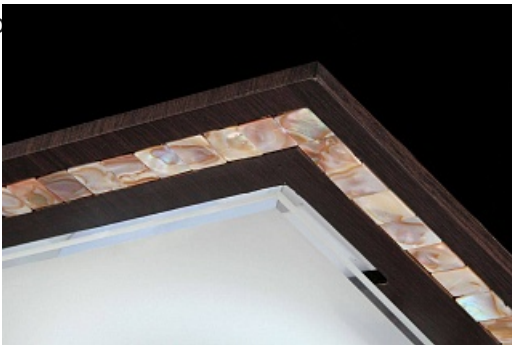

MAYTONI PLAFONIERA GEOMETRY SIMMETRIA,3 X E27,L.400,CM,H.90 CM,MARO

Corpurile de iluminat Mytoni sunt accesorii de design, care pe lângă funcționalitatea lor intrinsecă, aduc un plus de stil și finețe prin designul pe care-l au. Corpurile de iluminat din colecția "GEOMETRY" vor sublinia confortul și frumusețea spațiului și vor fi o soluție perfectă pentru iluminarea încăperii.

Lampa din seria de lux Geometry echipată cu 3 becuri dulie E27.

Lampa se poate echipa cu bec tip LED , economic sau incandescent.

Tensiunea de alimentare 230V.

Diametrul 400 mm.

Înălțime 90 mm.

Culoare maro.

Pentru montaj la interior.

Gră

Din
in a

ouri de iluminat pentru a utiliza încăperea dumneavoastră

Pret: 298,58 LEI (TVA inclus)

Detalii online: <https://www.materialelectrice.ro/plafoniera-geometry-simmetria-3-x-e27-l-400-cm-h-90-cm-mar0>