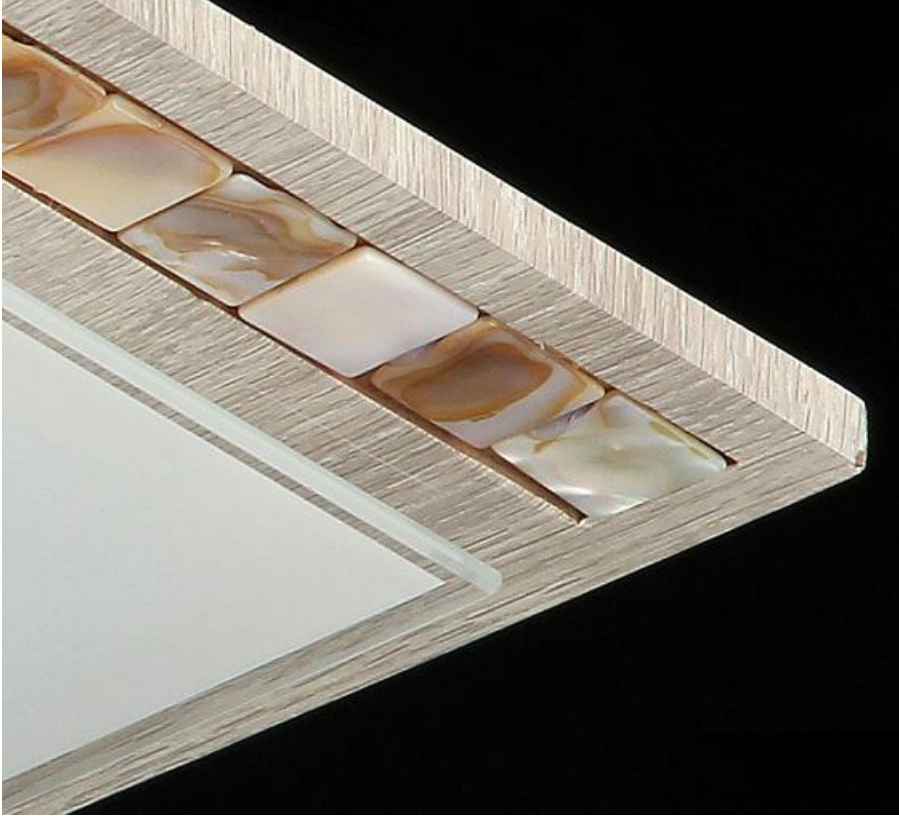

**MAYTONI PLAFONIERA GEOMETRY SIMMETRIA,3 X E27,L.400,CM,H.90 CM,CREM**

Corpurile de iluminat Mytoni sunt accesorii de design, care pe lângă funcționalitatea lor intrinsecă, aceea de a lumina încăperile, aduc un plus de stil și finețe prin designul pe care-l au. Corpurile de iluminat din colecția "GEOMETRY" vor sublinia confortul și frumusețea spațiului și vor fi o soluție perfectă pentru iluminarea încăperilor interioare.

Lampa din seria de lux Geometry echipata cu 3 becuri dulie E27.

Lampa se poate echipa cu bec tip LED , economic sau incandescent.

Tensiunea de alimentare 230V.

Diametrul 400 mm.

Inaltime 90 mm.

Culoare crem.