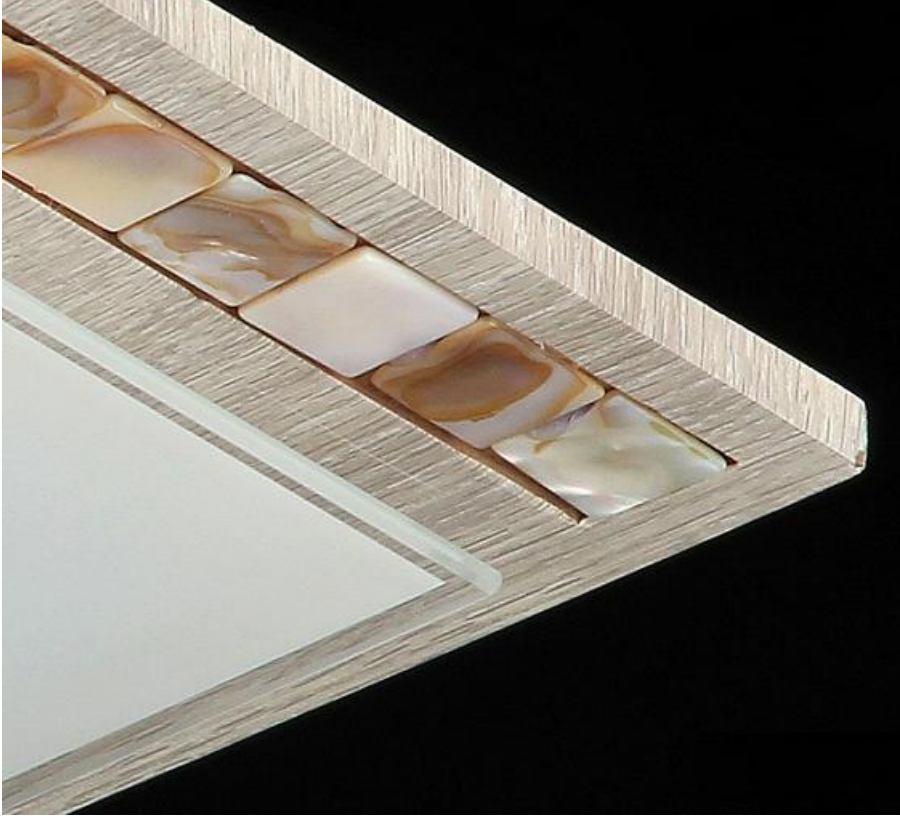

MAYTONI PLAFONIERA GEOMETRY SIMMETRIA,3 X E27,L.400,CM,H.90 CM,CREM

Corpurile de iluminat Mytoni sunt accesorii de design, care pe lângă funcționalitatea lor intrinsecă, aceea de a lumina încăperile, aduc un plus de stil și finețe prin designul pe care-l au. Corpurile de iluminat din colecția "GEOMETRY" vor sublinia confortul și frumusețea spațiului și vor fi o soluție perfectă pentru iluminarea încăperilor interioare.

Lampa din seria de lux Geometry echipata cu 3 becuri dulie E27.

Lampa se poate echipa cu bec tip LED , economic sau incandescent.

Tensiunea de alimentare 230V.

Diametrul 400 mm.

Inaltime 90 mm.

Culoare crem.

Detalii online: <https://www.materialelectrice.ro/plafoniera-geometry-simmetria-3-x-e27-l-400-cm-h-90-cm-crem>