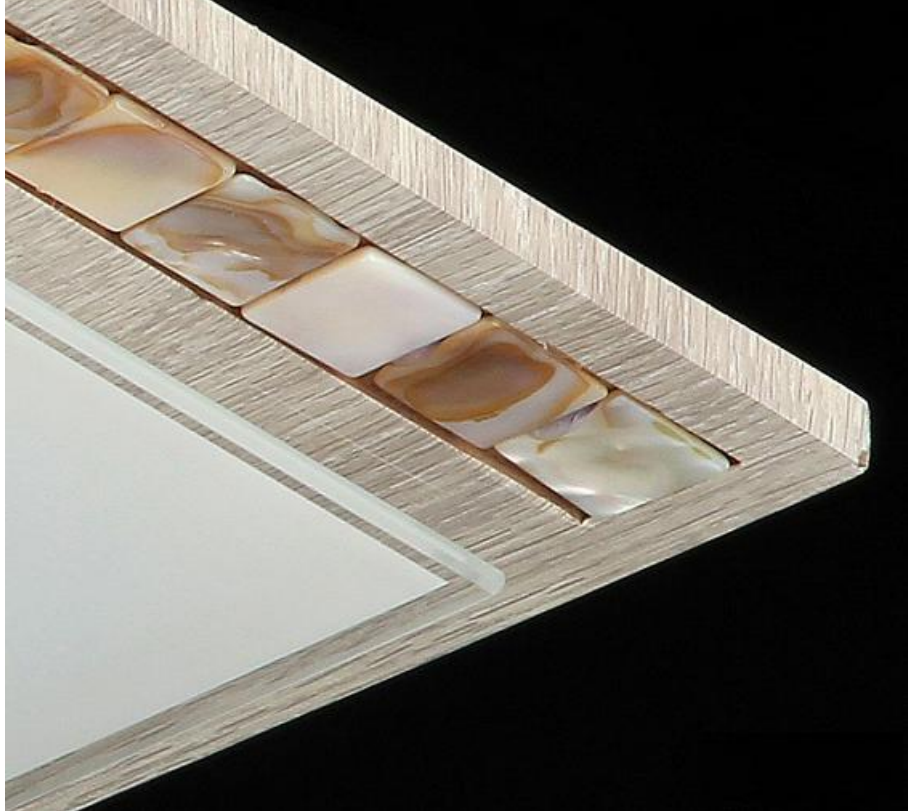

**MAYTONI PLAFONIERA GEOMETRY SIMMETRIA,1 X E27,L.250,CM,H.90 CM,CREM**

Corpurile de iluminat Mytoni sunt accesorii de design, care pe lângă funcționalitatea lor intrinsecă, aduc un plus de stil și finețe prin designul pe care-l au. Corpurile de iluminat din colecția "GEOMETRY" vor sublinia confortul și frumusețea spațiului și vor fi o soluție perfectă pentru iluminarea încăperilor interioare.

Lampa din seria de lux Geometry echipata cu 1 becuri dulie E27.

Lampa se poate echipa cu bec tip LED , economic sau incandescent.

Tensiunea de alimentare 230V.

Diametrul 210 mm.

Inaltime 90 mm.

Culoare crem.