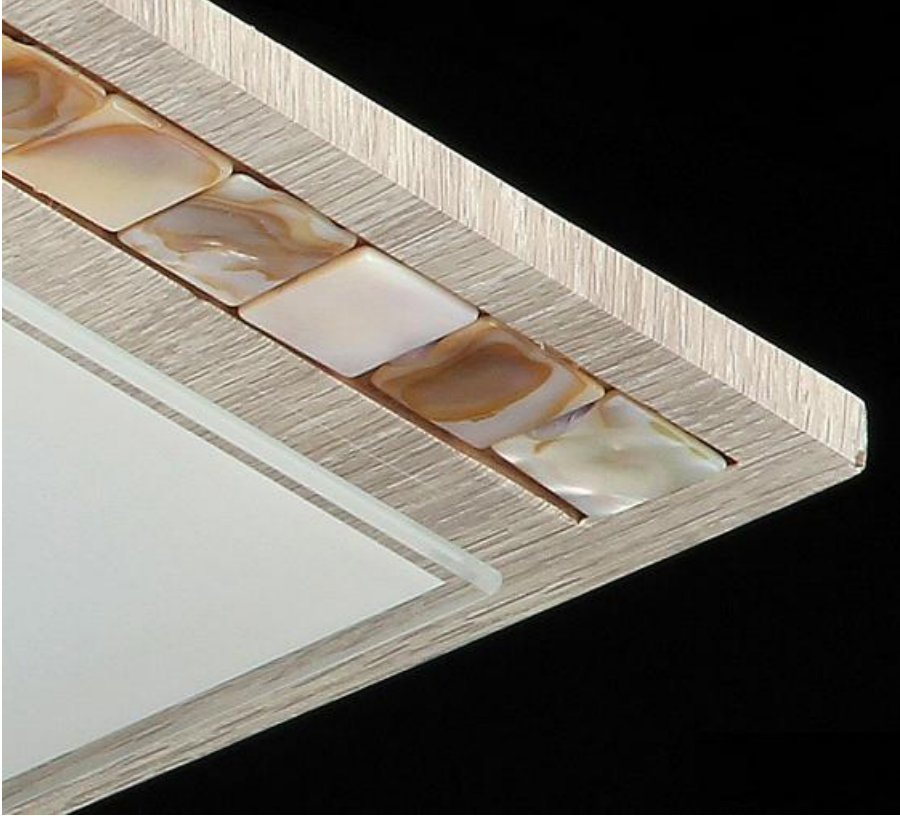

**MAYTONI PLAFONIERA GEOMETRY SIMMETRIA,1 X E27,L.250,CM,H.90 CM,CREM**

Corpurile de iluminat Mytoni sunt accesorii de design, care pe lângă funcționalitatea lor intrinsecă, aduc un plus de stil și finețe prin designul pe care-l au. Corpurile de iluminat din colecția "GEOMETRY" vor sublinia confortul și frumusețea spațiului și vor fi o soluție perfectă pentru iluminarea încăperilor interioare.

Lampa din seria de lux Geometry echipata cu 1 becuri dulie E27.

Lampa se poate echipa cu bec tip LED , economic sau incandescent.

Tensiunea de alimentare 230V.

Diametrul 210 mm.

Inaltime 90 mm.

Culoare crem.

Detalii online: <https://www.materialelectrice.ro/plafoniera-geometry-simmetria-1-x-e27-l-250-cm-h-90-cm-crem>