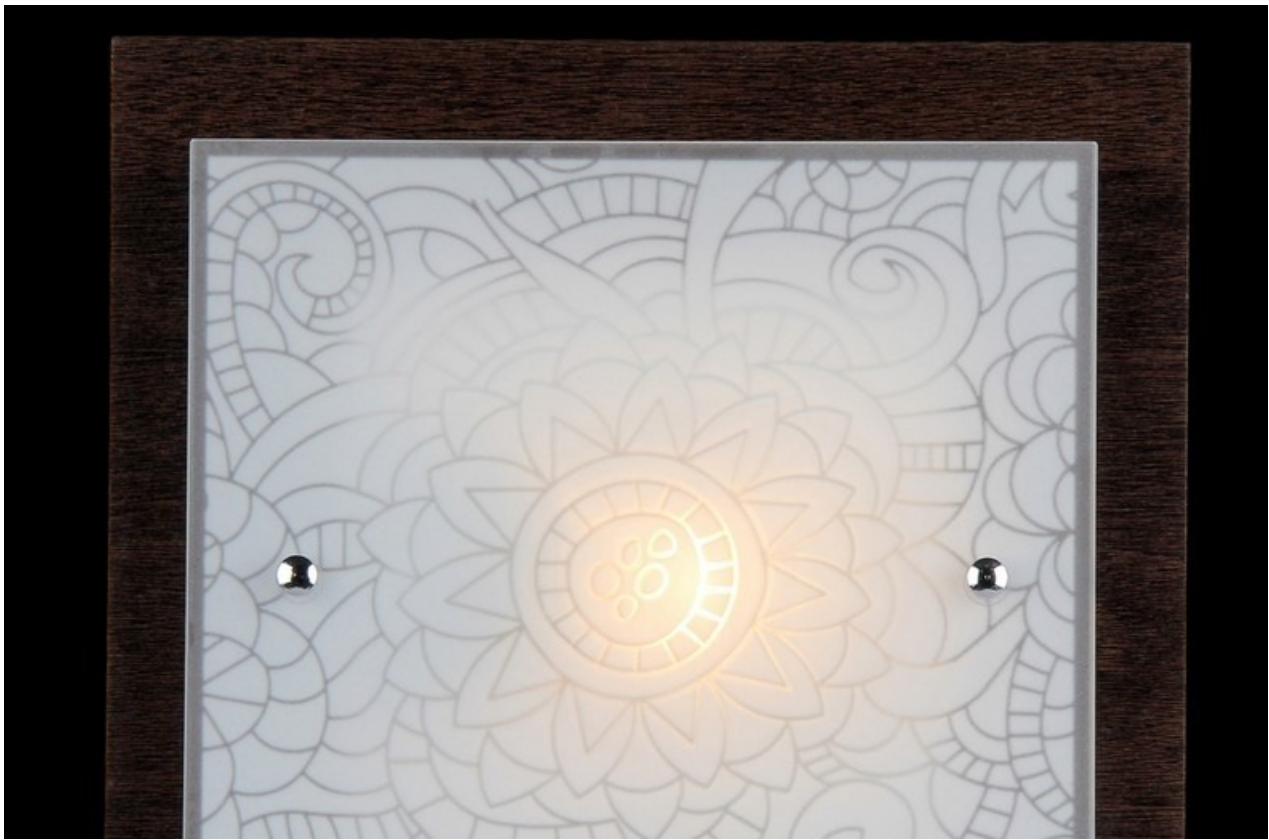

Pret: 286,64 LEI (TVA inclus)