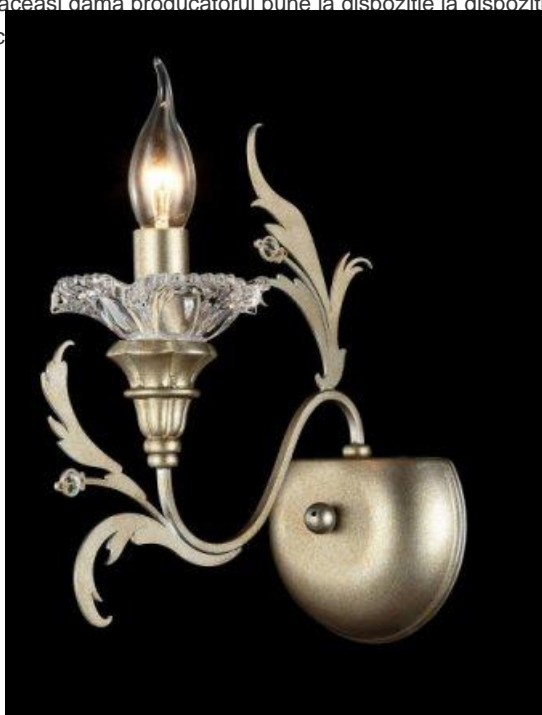

**MAYTONI CANDELABRU HOUSE COPERTO,6 X E14, 230V, D.76CM,H.48 CM,AUR  
ANTIC**

Corpu  
lumina  
preluc

?, aceea de a  
una calitate

Candelabru din seria de lux Elegant echipata cu 6 becuri dulie E14.

Lampa se poate echipa cu bec tip LED , economic sau incandescent.

Tensiunea de alimentare 230V.

Diametrul 760 mm.

Inaltime 480 mm.

Culoare metal aur antic.

Pentru montaj la interior.

Grad de protectie IP20.

Din aceasi gama producatorul pune la dispozitie la dispozitie o intreaga gama de corpuri de iluminat pentru a utiliza incaperea dumneavoastra in ac

Pret: 1.910,98 LEI (TVA inclus)

Detalii online: <https://www.materialelectrice.ro/candelabru-house-coperto-6-x-e14-230v-d-76cm-h-48-cm-aur-antic>