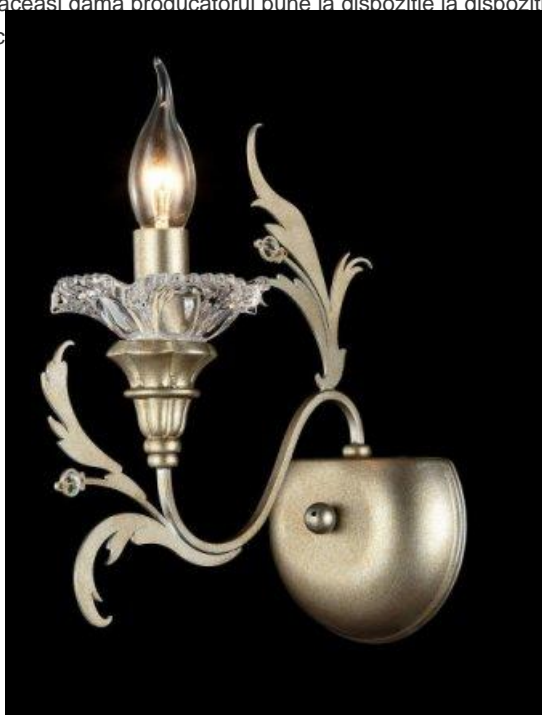

**MAYTONI CANDELABRU HOUSE COPERTO,6 X E14, 230V, D.76CM,H.48 CM,AUR
ANTIC**

Corpu
lumina
preluc

?, aceea de a
una calitate

Candelabru din seria de lux Elegant echipata cu 6 becuri dulie E14.

Lampa se poate echipa cu bec tip LED , economic sau incandescent.

Tensiunea de alimentare 230V.

Diametrul 760 mm.

Inaltime 480 mm.

Culoare metal aur antic.

Pentru montaj la interior.

Grad de protectie IP20.

Din aceasi gama producatorul pune la dispozitie la dispozitie o intreaga gama de corpuri de iluminat pentru a utiliza incaperea dumneavoastra in ac

Pret: 1.910,98 LEI (TVA inclus)

Detalii online: <https://www.materialelectrice.ro/candelabru-house-coperto-6-x-e14-230v-d-76cm-h-48-cm-aur-antic>