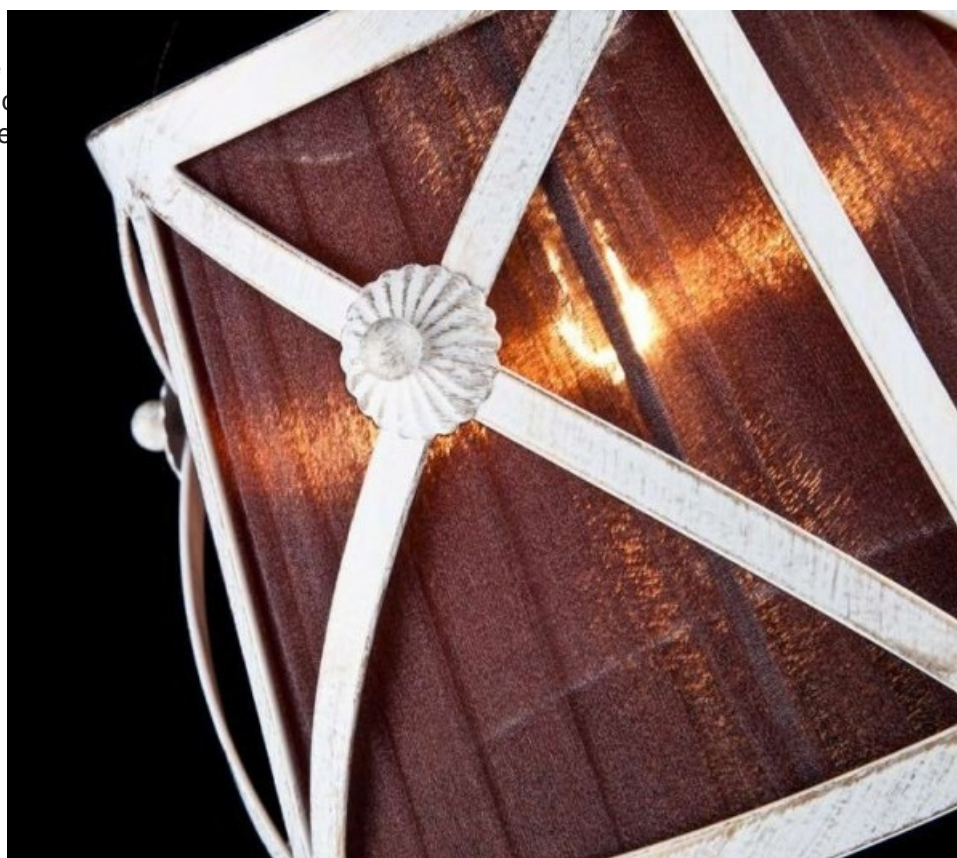

MAYTONI CANDELABRU HOUSE COUNTRY, 5 X E14, 230V, D.68CM, H.44 CM, ALB

Corpurile
lumina în
prelucrate

intrinsec?, aceea de a
cea mai buna calitate

Plafoniera din seria de lux Elegant echipata cu 6 becuri dulie E14.

Aplica se poate echipa cu bec tip LED , economic sau incandescent.

Tensiunea de alimentare 230V.

Diametrul 600mm.

Inaltime 510 mm.

Culoare metal alb.

Pentru montaj la interior.

Grad de protectie IP20.

Di
in