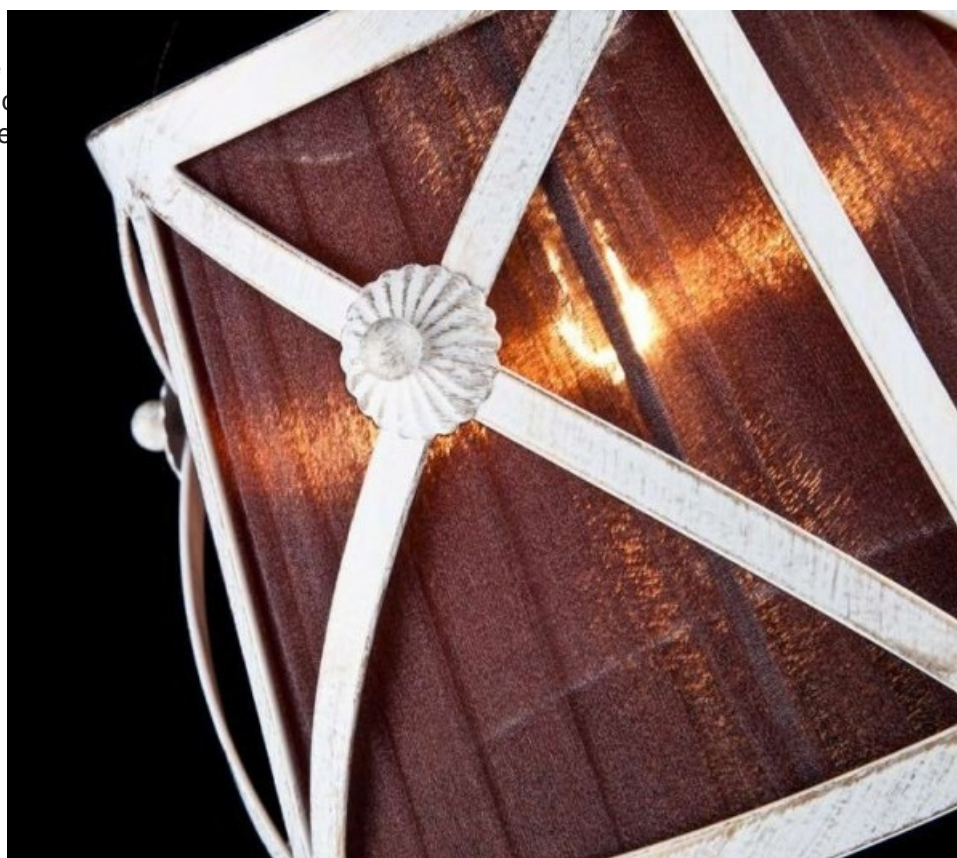

MAYTONI CANDELABRU HOUSE COUNTRY,5 X E14, 230V, D.68CM,H.44 CM,ALB

Corpurile
lumina în
prelucrate

intrinsec?, aceea de a
cea mai buna calitate

Plafoniera din seria de lux Elegant echipata cu 6 becuri dulie E14.

Aplica se poate echipa cu bec tip LED , economic sau incandescent.

Tensiunea de alimentare 230V.

Diametrul 600mm.

Inaltime 510 mm.

Culoare metal alb.

Pentru montaj la interior.

Grad de protectie IP20.

Di
in

la dispozitie o intreaga gama de corpuri de iluminat pentru a utiliza incaperea dumneavoastra

Pret: 1.737,79 LEI (TVA inclus)

Detalii online: <https://www.materialelectrice.ro/candelabru-house-country-5-x-e14-230v-d-68cm-h-44-cm-alb>