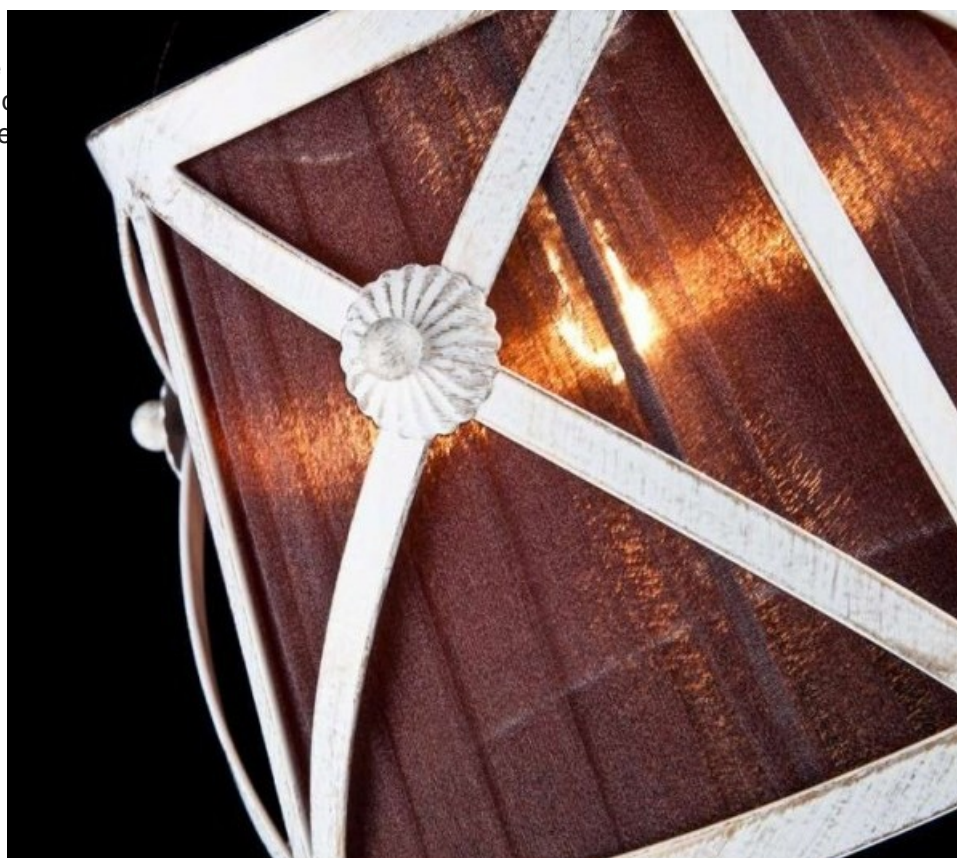

**MAYTONI CANDELABRU HOUSE COUNTRY, 5 X E14, 230V, D.68CM, H.44 CM, ALB**

Corpurile  
lumina în  
prelucrate

intrinsec?, aceea de a  
cea mai buna calitate

Plafoniera din seria de lux Elegant echipata cu 6 becuri dulie E14.

Aplica se poate echipa cu bec tip LED , economic sau incandescent.

Tensiunea de alimentare 230V.

Diametrul 600mm.

Inaltime 510 mm.

Culoare metal alb.

Pentru montaj la interior.

Grad de protectie IP20.

Di  
in

la dispozitie o intreaga gama de corpuri de iluminat pentru a utiliza incaperea dumneavoastra

Pret: 1.737,79 LEI (TVA inclus)

Detalii online: <https://www.materialelectrice.ro/candelabru-house-country-5-x-e14-230v-d-68cm-h-44-cm-alb>