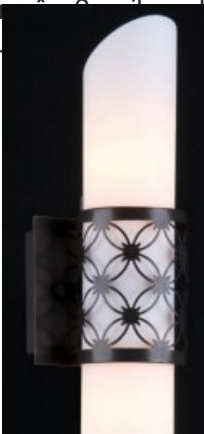

**MAYTONI APLICA HOUSE VENERA, 2 X E14, 230V, D.12 CM, H.45 CM, NEGRU**

Corpurile de iluminat Mytoni sunt accesorii de design, care pe lângă funcționalitatea lor intrinsecă, aceea de a lumina, adaugă un plus de stil și finețe prin designul pe care-l au. Cristalele de cea mai bună calitate prelucrate în diferite forme creează reflexi ce dau încăperilor un aer nobil și grandios.

Aplica din seria de lux House echipata cu 2 becuri dulie E14.

Aplica se poate echipa cu bec tip LED , economic sau incandescent.

Tensiunea de alimentare 230V.

Diametrul 120mm.

Inaltime 450 mm.

Culoare metal negru.

Detalii online: <https://www.materialelectrice.ro/aplica-house-venera-2-x-e14-230v-d-12-cm-h-45-cm-negru>