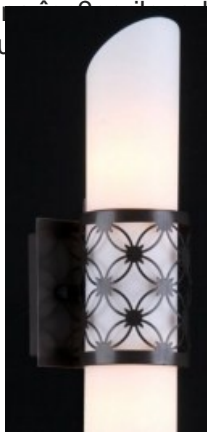

MAYTONI APLICA HOUSE VENERA, 2 X E14, 230V, D.12 CM, H.45 CM, NEGRU

Corpurile de iluminat Mytoni sunt accesorii de design, care pe lângă funcționalitatea lor intrinsecă, aceea de a lumina, adaugă un plus de stil și finețe prin designul pe care-l au. Cristalele de cea mai bună calitate prelucrate în diferite forme creează reflexi ce dau încăperilor un aer nobil și grandios.

Aplica din seria de lux House echipata cu 2 becuri dulie E14.

Aplica se poate echipa cu bec tip LED , economic sau incandescent.

Tensiunea de alimentare 230V.

Diametrul 120mm.

Inaltime 450 mm.

Culoare metal negru.

Pentru montaj la interior.

Grad de protectie IP20.

Dirigeaza lumina in toate directiile si creeaza o atmosfera calda si confortabila in toata casa ta. Din aceasta gama de corpuri de iluminat poti alege cea care se potriveste cel mai bine cu interiorul tau. Pentru mai multe detalii despre intreaga gama de corpuri de iluminat pentru a utiliza incaperea dumneavoastra in cel mai bun mod, vizitaza-ne pe www.materialeelectrice.ro