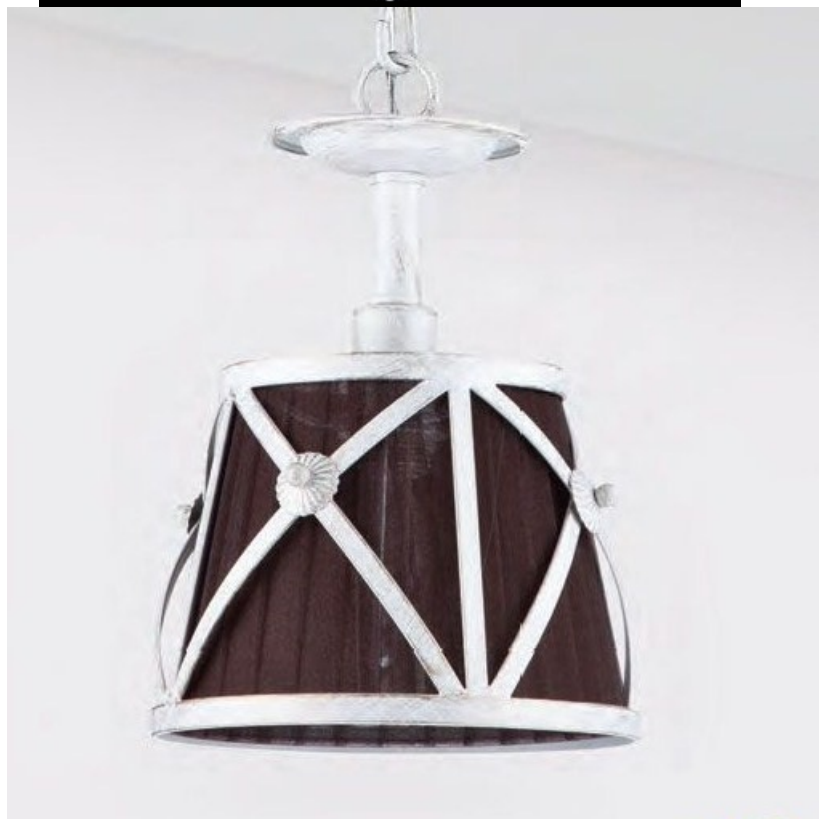

MAYTONI APLICA HOUSE COUNTRY, 1 X E14, 230V, D.18 CM, H.30 CM, ALB

Companiile de iluminat MAYTONI sunt necesarii de design care pe lângă funcționalitatea lor intrinsecă, aceea de a lăsa un aer nobile și grandios. Cristalele de cea mai bună calitate și un aer nobile și grandios.

Aplica din seria de lux House echipata cu 1 bec dulia E14.

Aplica se poate echipa cu bec tip LED , economic sau incandescent.

Tensiunea de alimentare 230V.

Diametrul 180 mm.

Inaltime 300 mm.

Culoare metal alb.

Pentru montaj la interior.

Grad de protectie IP20.

Dirij
in a

ma de corpuri de iluminat pentru a utiliza incaperea dumneavoastra

Pret: 412,05 LEI (TVA inclus)

Detalii online: <https://www.materialelectrice.ro/aplica-house-country-1-x-e14-230v-d-18-cm-h-30-cm-alb>