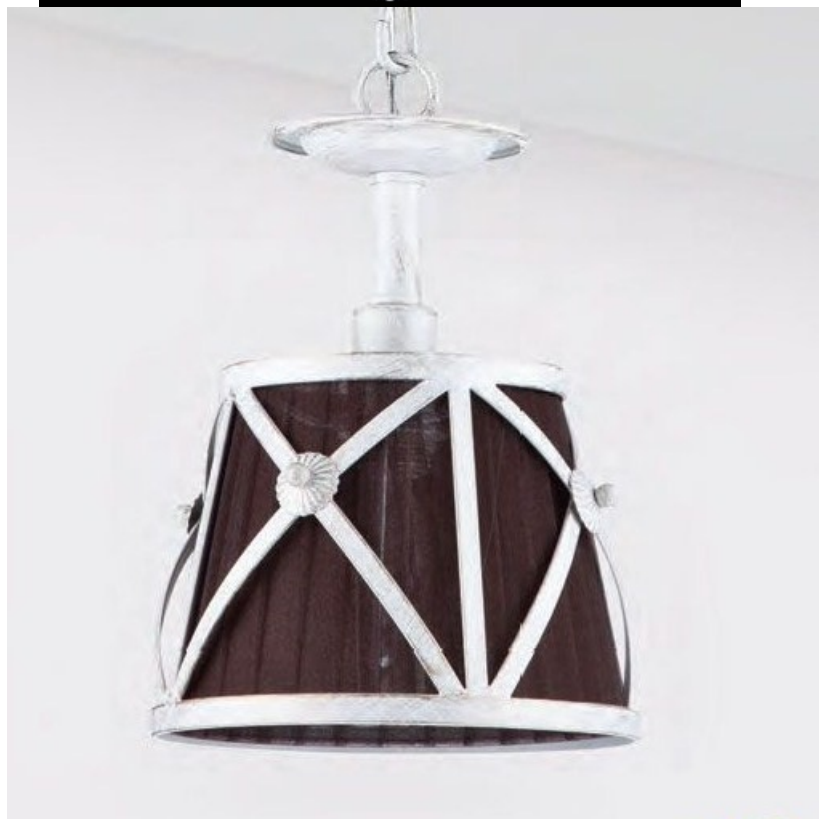

MAYTONI APLICA HOUSE COUNTRY, 1 X E14, 230V, D.18 CM, H.30 CM, ALB

Companiile de iluminat MAYTONI sunt necesarii de design care pe lângă funcționalitatea lor intrinsecă, aceea de a lăsa un aer nobile și grandios. Cristalele de cea mai bună calitate și șerpi care pe lângă funcționalitatea lor intrinsecă, aceea de a lăsa un aer nobile și grandios.

Aplica din seria de lux House echipata cu 1 bec dulia E14.

Aplica se poate echipa cu bec tip LED , economic sau incandescent.

Tensiunea de alimentare 230V.

Diametrul 180 mm.

Inaltime 300 mm.

Culoare metal alb.

Pentru montaj la interior.

Grad de protectie IP20.

Dirij
in a

ma de corpuri de iluminat pentru a utiliza incaperea dumneavoastra

Pret: 412,05 LEI (TVA inclus)

Detalii online: <https://www.materialelectrice.ro/aplica-house-country-1-x-e14-230v-d-18-cm-h-30-cm-alb>