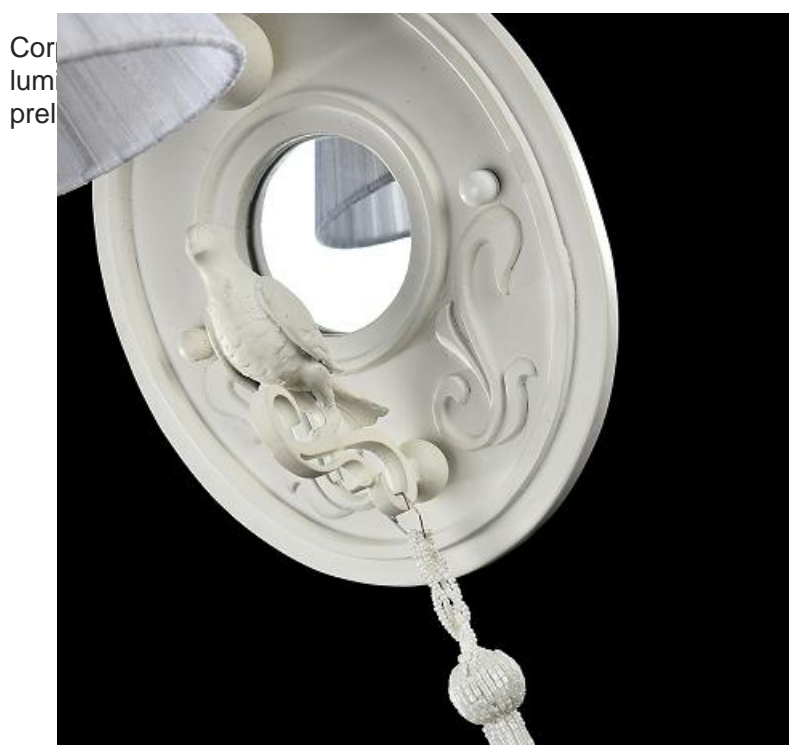

**MAYTONI APLICA ELEGANT CELLA,1 X E14, 230V, D.39 CM,H.18 CM,ALB**

Cor  
lum  
prel

ang? func?ionalitatea lor intrinsec?, aceea de a  
care-l au.Cristalele de cea mai buna calitate  
er nobil si grandios.

Aplica din seria de lux Elegant echipata cu 1 bec dulie E14.

Aplica se poate echipa cu bec tip LED , economic sau incandescent.

Tensiunea de alimentare 230V.

Diametrul 390 mm.

Inaltime 180 mm.

Culoare metal alb.

Pentru montaj la interior.

Grad de protejtie IP20

Din acea  
in acela

a de corpuri de iluminat pentru a utiliza incaperea dumneavoastra

Pret: 418,03 LEI (TVA inclus)

Detalii online: <https://www.materialelectrice.ro/aplica-elegant-cella-1-x-e14-230v-d-39-cm-h-18-cm-alb>