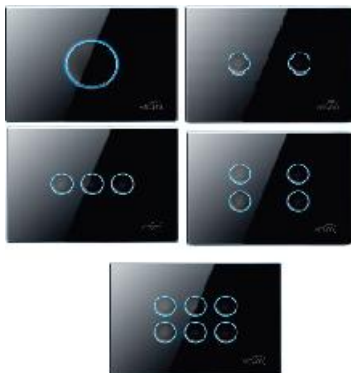

### VITRUM MODUL VARIATOR 300W TOUCH

Modul dvariator , se echipeaza cu placa ornament senzoriala pentru realizarea unui intrerupator cu functionare prin atingere TOUCH

Variaza intensitatea luminoasa de la 0 la 100%

Separat se comanda placa ornament care poate fi din Sticla PVC sau Piatra in diferite finisaje de culoare

Orice grup de intrerupator cu 1 pana la 6 comenzi se monteaza in doza de 3 module

Releele touch se monteaza numai in doza de 3 module si se pot gasi in configuratii de 1,2,3,4 si 6 comenzi. Releul cu o singura comanda poate fi si variator iar restul butoanelor de la 2 comenzi in sus pot fi setate sa functioneze fie on/off fie ca si buton cu revenire.

Releele sunt echipate cu led pentru semnalizare luminoasa a butoanelor precum si cu un mic difuzor care scoate un sunet placut la atingere, astfel se realizeaza semnalizare optica si acustica pentru comenzi.