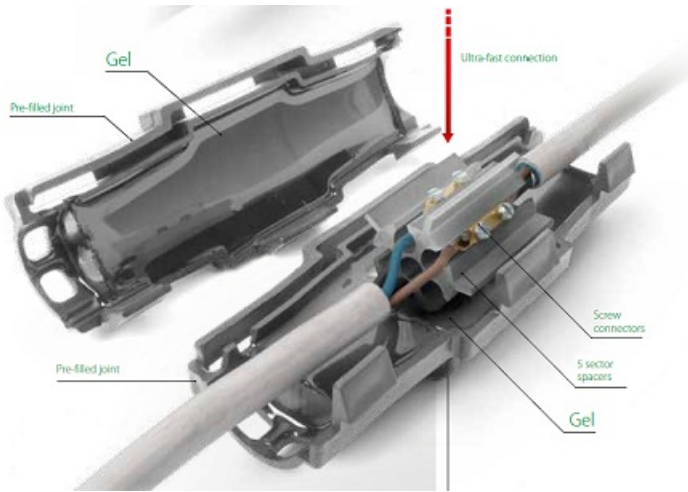

## RAYTECH MANSON PREUMPLUT CU GEL PENTRU CABLU MAX 5X25

Cutie pentru conexini electrice submersibile. Ideala pentru montajul in subteran sau chiar si in submersie.

Izolatia electrica este perfecta, constand dintr-un gel polimer reticulat si carcasa din material plastic extrem de puternic.

Kit-ul presupune carcasa cu gel inclusiv toate conexiunile electrice si distantiere

King Joint L

Dimensiuni 210x65x65 mm

- Este o gama de imbinari rapide preumplute
- Pentru 0.6/1KV (diverse tipuri de cabluri)
- Pana la 5 conductori
- Conector cu suruburi de prindere si 5 distantiere pentru o centrare corecta
- Pentru toate tipurile de aplicatii (submersibile)
- Refolosibil fara termen de expirare
- Ignifug, non-toxic si sigur
- Grad de protectie : IPx8
- Temperatura de lucru: max. +90°C
- Temperatura de instalare: -40°C ... +50°C

Cutia este umpluta cu gel electro izolant, re folosibil.

Conexiunile electrice sunt extrem de facile si se realizeaza cu ajutorul bornelor de cupru din set

Pozarea cablurilor electrice la interior este fixa si fara pericol de contact intre restul conductorilor din doza, astfel pericolul unui scurt circuit este eliminat complet

Intregul ansamblu este usor de utilizat, practic toate componentele avand loc bine stabilit in doza.

Temperatura de lucru este de maxim 90 grade celsius

Temperatura de instalare -40+50 grade celsius

Perfecta pentru alimentarea piticilor de gradina, spoturilor de fantana arteziana etc etc