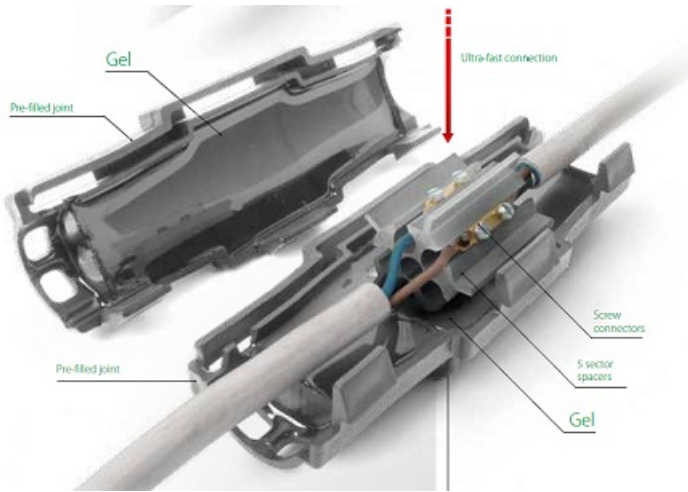

RAYTECH MANSON PREUMPLUT CU GEL PENTRU CABLU MAX 5X25

Cutie pentru conexini electrice submersibile. Ideala pentru montajul in subteran sau chiar si in submersie.

Izolatia electrica este perfecta, constand dintr-un gel polimer reticulat si carcasa din material plastic extrem de puternic.

Kit-ul presupune carcasa cu gel inclusiv toate conexiunile electrice si distantiere

King Joint L

Dimensiuni 210x65x65 mm

- Este o gama de imbinari rapide preumplute
- Pentru 0.6/1KV (diverse tipuri de cabluri)
- Pana la 5 conductori
- Conector cu suruburi de prindere si 5 distantiere pentru o centrare corecta
- Pentru toate tipurile de aplicatii (submersibile)
- Refolosibil fara termen de expirare
- Ignifug, non-toxic si sigur
- Grad de protectie : IPx8
- Temperatura de lucru: max. +90°C
- Temperatura de instalare: -40°C ... +50°C

Cutia este umpluta cu gel electro izolant, re folosibil.

Conexiunile electrice sunt extrem de facile si se realizeaza cu ajutorul bornelor de cupru din set

Pozarea cablurilor electrice la interior este fixa si fara pericol de contact intre restul conductorilor din doza, astfel pericolul unui scurt circuit este eliminat complet

Intregul ansamblu este usor de utilizat, practic toate componentele avand loc bine stabilit in doza.

Temperatura de lucru este de maxim 90 grade celsius

Temperatura de instalare -40+50 grade celsius

Perfecta pentru alimentarea piticilor de gradina, spoturilor de fantana arteziana etc etc