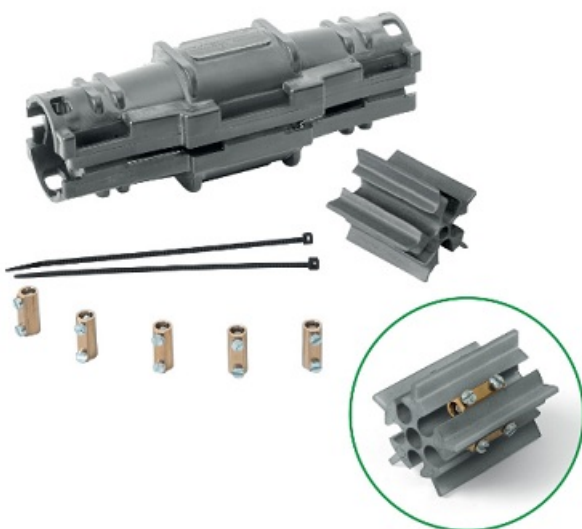

RAYTECH MANSON PREUMPLUT CU GEL PENTRU CABLU MAX 5X25

Cutie pentru conexini electrice submersibile. Ideala pentru montajul in subteran sau chiar si in submersie.

Izolatia electrica este perfecta, constand dintr-un gel polimer reticulat si carcasa din material plastic extrem de puternic.

Kit-ul presupune carcasa cu gel inclusiv toate conexiunile electrice si distantiere

King Joint L

Dimensiuni 210x65x65 mm

- Este o gama de imbinari rapide preumplute
- Pentru 0.6/1KV (diverse tipuri de cabluri)
- Pana la 5 conductori
- Conector cu suruburi de prindere si 5 distantiere pentru o centrare corecta
- Pentru toate tipurile de aplicatii (submersibile)
- Refolosibil fara termen de expirare
- Ignifug, non-toxic si sigur
- Grad de protectie : IPx8
- Temperatura de lucru: max. +90°C
- Temperatura de instalare: -40°C ... +50°C

Cutia este umpluta cu gel electro izolant, re folosibil.

Conexiunile electrice sunt extrem de facile si se realizeaza cu ajutorul bornelor de cupru din set

Pozarea cablurilor electrice la interior este fixa si fara pericol de contact intre restul conductorilor din doza, astfel pericolul unui scurt circuit este eliminat complet

Intregul ansamblu este usor de utilizat, practic toate componentele avand loc bine stabilit in doza.

Temperatura de lucru este de maxim 90 grade celsius

Temperatura de instalare -40+50 grade celsius

Perfecta pentru alimentarea piticilor de gradina, spoturilor de fantana arteziana etc etc