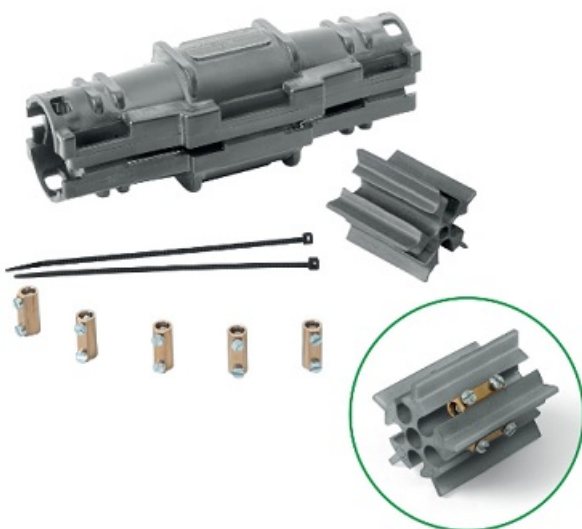

## RAYTECH MANSON PREUMPLUT CU GEL PENTRU CABLU MAX 5X25

Cutie pentru conexini electrice submersibile. Ideala pentru montajul in subteran sau chiar si in submersie.

Izolatia electrica este perfecta, constand dintr-un gel polimer reticulat si carcasa din material plastic extrem de puternic.

Kit-ul presupune carcasa cu gel inclusiv toate conexiunile electrice si distantiere

King Joint L

Dimensiuni 210x65x65 mm

- Este o gama de imbinari rapide preumplute
- Pentru 0.6/1KV (diverse tipuri de cabluri)
- Pana la 5 conductori
- Conector cu suruburi de prindere si 5 distantiere pentru o centrare corecta
- Pentru toate tipurile de aplicatii (submersibile)
- Refolosibil fara termen de expirare
- Ignifug, non-toxic si sigur
- Grad de protectie : IPx8
- Temperatura de lucru: max. +90°C
- Temperatura de instalare: -40°C ... +50°C

Cutia este umpluta cu gel electro izolant, re folosibil.

Conexiunile electrice sunt extrem de facile si se realizeaza cu ajutorul bornelor de cupru din set

Pozarea cablurilor electrice la interior este fixa si fara pericol de contact intre restul conductorilor din doza, astfel pericolul unui scurt circuit este eliminat complet

Intregul ansamblu este usor de utilizat, practic toate componentele avand loc bine stabilit in doza.

Temperatura de lucru este de maxim 90 grade celsius

Temperatura de instalare -40+50 grade celsius

Perfecta pentru alimentarea piticilor de gradina, spoturilor de fantana arteziana etc etc