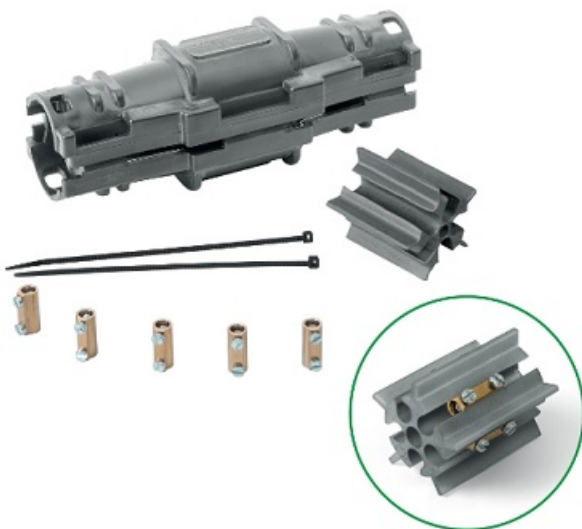

## KVD MANSON PREUMPLUT CU GEL PENTRU CABLU MAX 5X10 RAYTECH

Cutie pentru conexiuni electrice submersibile. Ideala pentru montajul in subteran sau chiar si in submersie.

Izolatia electrica este perfecta, constand dintr-un gel polimer reticulat si carcasa din material plastic extrem de puternic.

Kit-ul presupune carcasa cu gel inclusiv toate conexiunile electrice si distantiere

King Joint L

Dimensiuni 108x60x60 mm

- Este o gama de imbinari rapide preumplute
- Pentru 0.6/1KV (diverse tipuri de cabluri)
- Pana la 5 conductori
- Conector cu suruburi de prindere si 5 distantiere pentru o centrare corecta
- Pentru toate tipurile de aplicatii (submersibile)
- Refolosibil fara termen de expirare
- Ignifug, non-toxic si sigur
- Grad de protectie : IPx8
- Temperatura de lucru: max. +90°C
- Temperatura de instalare: -40°C ... +50°C

Cutia este umpluta cu gel electro izolant, refolosibil.

Conexiunile electrice sunt extrem de facile si se realizeaza cu ajutorul bornelor de cupru din set

Pozarea cablurilor electrice la interior este fixa si fara pericol de contact intre restul conductorilor din doza, astfel pericolul unui scurt circuit este eliminat complet

Intregul ansamblu este usor de utilizat, practic toate componentele avand loc bine stabilit in doza.

Temperatura de lucru este de maxim 90 grade celsius

Temperatura de instalare -40+50 grade celsius

Perfecta pentru alimentarea piticilor de gradina, spoturilor de fantana arteziana etc etc