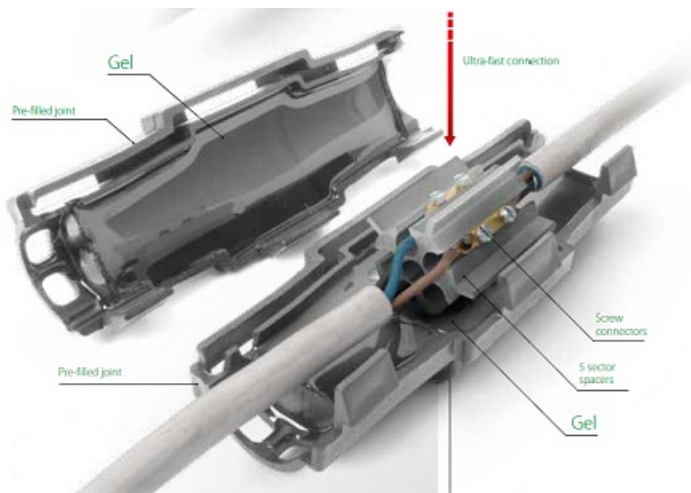

## KVD MANSON PREUMPLUT CU GEL PENTRU CABLU MAX 5X10 RAYTECH

Cutie pentru conexiuni electrice submersibile. Ideala pentru montajul in subteran sau chiar si in submersie.

Izolatia electrica este perfecta, constand dintr-un gel polimer reticulat si carcasa din material plastic extrem de puternic.

Kit-ul presupune carcasa cu gel inclusiv toate conexiunile electrice si distantiere

King Joint L

Dimensiuni 108x60x60 mm

- Este o gama de imbinari rapide preumplute
- Pentru 0.6/1KV (diverse tipuri de cabluri)
- Pana la 5 conductori
- Conector cu suruburi de prindere si 5 distantiere pentru o centrare corecta
- Pentru toate tipurile de aplicatii (submersibile)
- Refolosibil fara termen de expirare
- Ignifug, non-toxic si sigur
- Grad de protectie : IPx8
- Temperatura de lucru: max. +90°C
- Temperatura de instalare: -40°C ... +50°C

Cutia este umpluta cu gel electro izolant, refolosibil.

Conexiunile electrice sunt extrem de facile si se realizeaza cu ajutorul bornelor de cupru din set

Pozarea cablurilor electrice la interior este fixa si fara pericol de contact intre restul conductorilor din doza, astfel pericolul unui scurt circuit este eliminat complet

Intregul ansamblu este usor de utilizat, practic toate componentele avand loc bine stabilit in doza.

Temperatura de lucru este de maxim 90 grade celsius

Temperatura de instalare -40+50 grade celsius

Perfecta pentru alimentarea piticilor de gradina, spoturilor de fantana arteziana etc etc