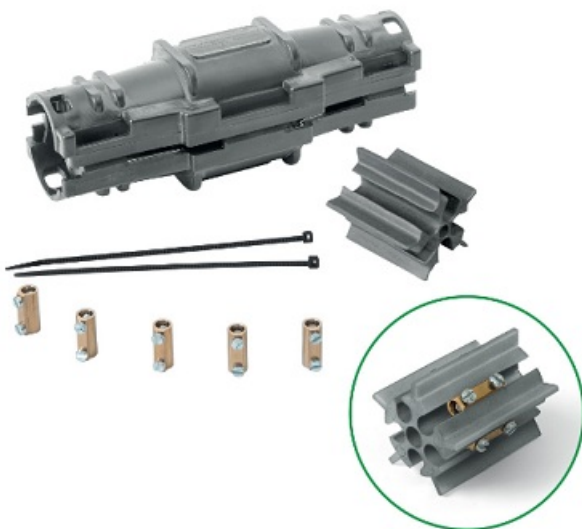

KVD MANSON PREUMPLUT CU GEL PENTRU CABLU MAX 5X10 RAYTECH

Cutie pentru conexiuni electrice submersibile. Ideala pentru montajul in subteran sau chiar si in submersie.

Izolatia electrica este perfecta, constand dintr-un gel polimer reticulat si carcasa din material plastic extrem de puternic.

Kit-ul presupune carcasa cu gel inclusiv toate conexiunile electrice si distantiere

King Joint L

Dimensiuni 108x60x60 mm

- Este o gama de imbinari rapide preumplute
- Pentru 0.6/1KV (diverse tipuri de cabluri)
- Pana la 5 conductori
- Conector cu suruburi de prindere si 5 distantiere pentru o centrare corecta
- Pentru toate tipurile de aplicatii (submersibile)
- Refolosibil fara termen de expirare
- Ignifug, non-toxic si sigur
- Grad de protectie : IPx8
- Temperatura de lucru: max. +90°C
- Temperatura de instalare: -40°C ... +50°C

Cutia este umpluta cu gel electro izolant, re folosibil.

Conexiunile electrice sunt extrem de facile si se realizeaza cu ajutorul bornelor de cupru din set

Pozarea cablurilor electrice la interior este fixa si fara pericol de contact intre restul conductorilor din doza, astfel pericolul unui scurt circuit este eliminat complet

Intregul ansamblu este usor de utilizat, practic toate componentele avand loc bine stabilit in doza.

Temperatura de lucru este de maxim 90 grade celsius

Temperatura de instalare -40+50 grade celsius

Perfecta pentru alimentarea piticilor de gradina, spoturilor de fantana arteziana etc etc