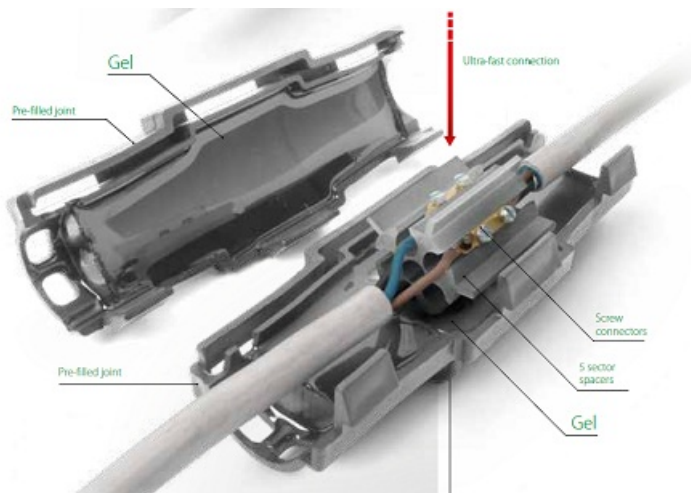

KVD MANSON PREUMPLUT CU GEL PENTRU CABLU MAX 5X10 RAYTECH

Cutie pentru conexiuni electrice submersibile. Ideala pentru montajul in subteran sau chiar si in submersie.

Izolatia electrica este perfecta, constand dintr-un gel polimer reticulat si carcasa din material plastic extrem de puternic.

Kit-ul presupune carcasa cu gel inclusiv toate conexiunile electrice si distantiere

King Joint L

Dimensiuni 108x60x60 mm

- Este o gama de imbinari rapide preumplute
- Pentru 0.6/1KV (diverse tipuri de cabluri)
- Pana la 5 conductori
- Conector cu suruburi de prindere si 5 distantiere pentru o centrare corecta
- Pentru toate tipurile de aplicatii (submersibile)
- Refolosibil fara termen de expirare
- Ignifug, non-toxic si sigur
- Grad de protectie : IPx8
- Temperatura de lucru: max. +90°C
- Temperatura de instalare: -40°C ... +50°C

Cutia este umpluta cu gel electro izolant, re folosibil.

Conexiunile electrice sunt extrem de facile si se realizeaza cu ajutorul bornelor de cupru din set

Pozarea cablurilor electrice la interior este fixa si fara pericol de contact intre restul conductorilor din doza, astfel pericolul unui scurt circuit este eliminat complet

Intregul ansamblu este usor de utilizat, practic toate componentele avand loc bine stabilit in doza.

Temperatura de lucru este de maxim 90 grade celsius

Temperatura de instalare -40+50 grade celsius

Perfecta pentru alimentarea piticilor de gradina, spoturilor de fantana arteziana etc etc