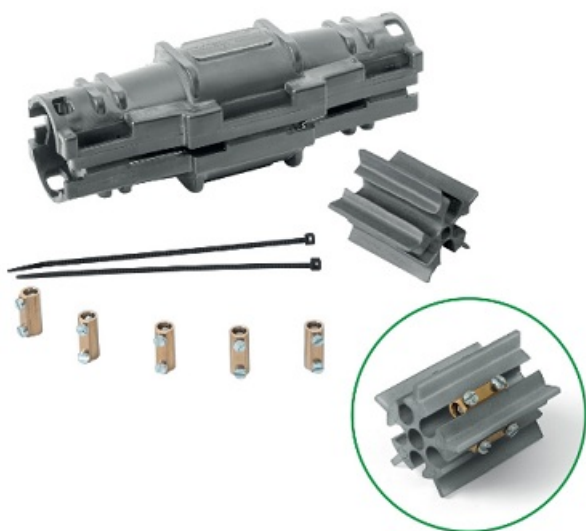

KVD MANSON PREUMPLUT CU GEL PENTRU CABLU MAX 5X10 RAYTECH

Cutie pentru conexiuni electrice submersibile. Ideala pentru montajul in subteran sau chiar si in submersie.

Izolatia electrica este perfecta, constand dintr-un gel polimer reticulat si carcasa din material plastic extrem de puternic.

Kit-ul presupune carcasa cu gel inclusiv toate conexiunile electrice si distantiere

King Joint L

Dimensiuni 108x60x60 mm

- Este o gama de imbinari rapide preumplute
- Pentru 0.6/1KV (diverse tipuri de cabluri)
- Pana la 5 conductori
- Conector cu suruburi de prindere si 5 distantiere pentru o centrare corecta
- Pentru toate tipurile de aplicatii (submersibile)
- Refolosibil fara termen de expirare
- Ignifug, non-toxic si sigur
- Grad de protectie : IPx8
- Temperatura de lucru: max. +90°C
- Temperatura de instalare: -40°C ... +50°C

Cutia este umpluta cu gel electro izolant, re folosibil.

Conexiunile electrice sunt extrem de facile si se realizeaza cu ajutorul bornelor de cupru din set

Pozarea cablurilor electrice la interior este fixa si fara pericol de contact intre restul conductorilor din doza, astfel pericolul unui scurt circuit este eliminat complet

Intregul ansamblu este usor de utilizat, practic toate componentele avand loc bine stabilit in doza.

Temperatura de lucru este de maxim 90 grade celsius

Temperatura de instalare -40+50 grade celsius

Perfecta pentru alimentarea piticilor de gradina, spoturilor de fantana arteziana etc etc