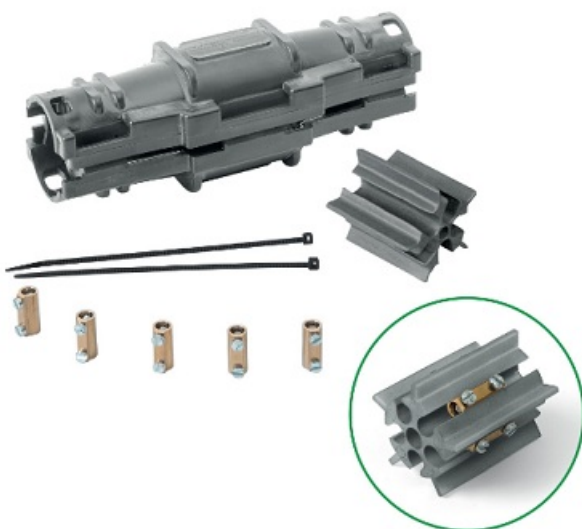

RAYTECH MANSON PREUMPLUT CU GEL PENTRU CABLU MAX 5X6

Cutie pentru conexiuni electrice submersibile. Ideala pentru montajul in subteran sau chiar si in submersie.

Izolatia electrica este perfecta, constand dintr-un gel polimer reticulat si carcasa din material plastic extrem de puternic.

Kit-ul presupune carcasa cu gel inclusiv toate conexiunile electrice si distantiere

King Joint L

Dimensiuni 105x55x55 mm

- Este o gama de imbinari rapide preumplute
- Pentru 0.6/1KV (diverse tipuri de cabluri)
- Pana la 5 conductori
- Conector cu suruburi de prindere si 5 distantiere pentru o centrare corecta
- Pentru toate tipurile de aplicatii (submersibile)
- Refolosibil fara termen de expirare
- Ignifug, non-toxic si sigur
- Grad de protectie : IPx8
- Temperatura de lucru: max. +90°C
- Temperatura de instalare: -40°C ... +50°C

Cutia este umpluta cu gel electro izolant, re folosibil.

Conexiunile electrice sunt extrem de facile si se realizeaza cu ajutorul bornelor de cupru din set

Pozarea cablurilor electrice la interior este fixa si fara pericol de contact intre restul conductorilor din doza, astfel pericolul unui scurt circuit este eliminat complet

Intregul ansamblu este usor de utilizat, practic toate componentele avand loc bine stabilit in doza.

Temperatura de lucru este de maxim 90 grade celsius

Temperatura de instalare -40+50 grade celsius

Perfecta pentru alimentarea piticilor de gradina, spoturilor de fantana arteziana etc etc