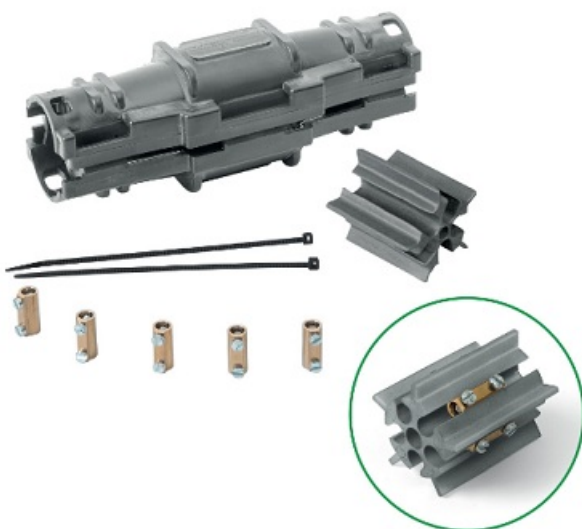

RAYTECH MANSON PREUMPLUT CU GEL PENTRU CABLU MAX 5X6

Cutie pentru conexiuni electrice submersibile. Ideala pentru montajul in subteran sau chiar si in submersie.

Izolatia electrica este perfecta, constand dintr-un gel polimer reticulat si carcasa din material plastic extrem de puternic.

Kit-ul presupune carcasa cu gel inclusiv toate conexiunile electrice si distantiere

King Joint L

Dimensiuni 105x55x55 mm

- Este o gama de imbinari rapide preumplute
- Pentru 0.6/1KV (diverse tipuri de cabluri)
- Pana la 5 conductori
- Conector cu suruburi de prindere si 5 distantiere pentru o centrare corecta
- Pentru toate tipurile de aplicatii (submersibile)
- Refolosibil fara termen de expirare
- Ignifug, non-toxic si sigur
- Grad de protectie : IPx8
- Temperatura de lucru: max. +90°C
- Temperatura de instalare: -40°C ... +50°C

Cutia este umputa cu gel electro izolant, refolosibil.

Conexiunile electrice sunt extrem de facile si se realizeaza cu ajutorul bornelor de cupru din set

Pozarea cablurilor electrice la interior este fixa si fara pericol de contact intre restul conductorilor din doza, astfel pericolul unui scurt circuit este eliminat complet

Intregul ansamblu este usor de utilizat, practic toate componentele avand loc bine stabilit in doza.

Temperatura de lucru este de maxim 90 grade celsius

Temperatura de instalare -40+50 grade celsius

Perfecta pentru alimentarea piticilor de gradina, spoturilor de fantana arteziana etc etc