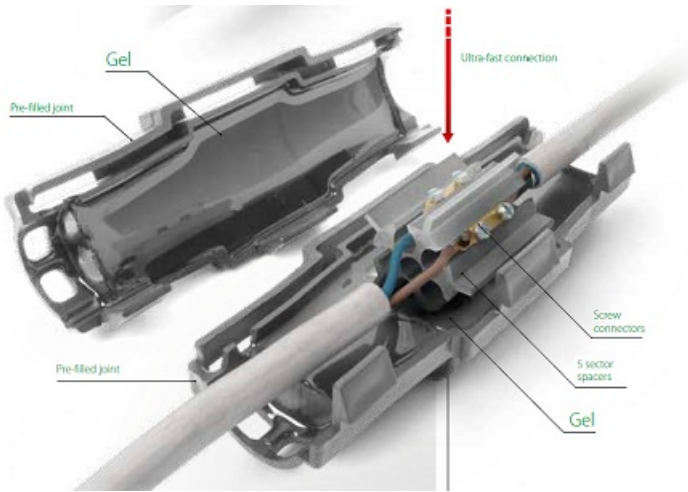

RAYTECH MANSON PREUMPLUT CU GEL PENTRU CABLU MAX 5X6

Cutie pentru conexiuni electrice submersibile. Ideala pentru montajul in subteran sau chiar si in submersie.

Izolatia electrica este perfecta, constand dintr-un gel polimer reticulat si carcasa din material plastic extrem de puternic.

Kit-ul presupune carcasa cu gel inclusiv toate conexiunile electrice si distantiere

King Joint L

Dimensiuni 105x55x55 mm

- Este o gama de imbinari rapide preumplute
- Pentru 0.6/1KV (diverse tipuri de cabluri)
- Pana la 5 conductori
- Conector cu suruburi de prindere si 5 distantiere pentru o centrare corecta
- Pentru toate tipurile de aplicatii (submersibile)
- Refolosibil fara termen de expirare
- Ignifug, non-toxic si sigur
- Grad de protectie : IPx8
- Temperatura de lucru: max. +90°C
- Temperatura de instalare: -40°C ... +50°C

Cutia este umputa cu gel electro izolant, refolosibil.

Conexiunile electrice sunt extrem de facile si se realizeaza cu ajutorul bornelor de cupru din set

Pozarea cablurilor electrice la interior este fixa si fara pericol de contact intre restul conductorilor din doza, astfel pericolul unui scurt circuit este eliminat complet

Intregul ansamblu este usor de utilizat, practic toate componentele avand loc bine stabilit in doza.

Temperatura de lucru este de maxim 90 grade celsius

Temperatura de instalare -40+50 grade celsius

Perfecta pentru alimentarea piticilor de gradina, spoturilor de fantana arteziana etc etc