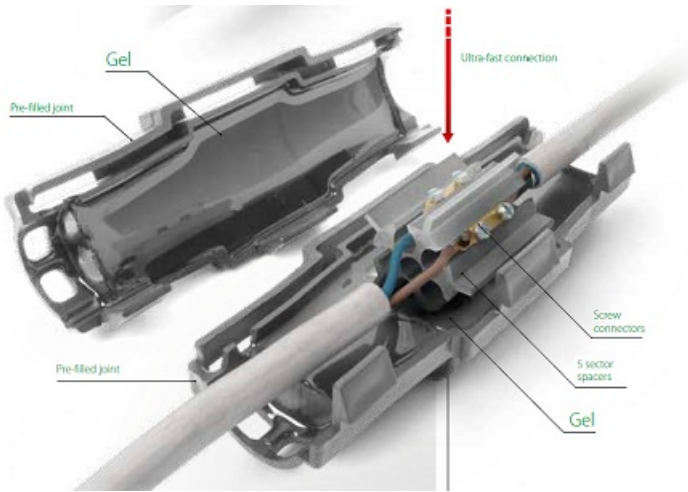

RAYTECH MANSON PREUMPLUT CU GEL PENTRU CABLU MAX 5X6

Cutie pentru conexiuni electrice submersibile. Ideala pentru montajul in subteran sau chiar si in submersie.

Izolatia electrica este perfecta, constand dintr-un gel polimer reticulat si carcasa din material plastic extrem de puternic.

Kit-ul presupune carcasa cu gel inclusiv toate conexiunile electrice si distantiere

King Joint L

Dimensiuni 105x55x55 mm

- Este o gama de imbinari rapide preumplute
- Pentru 0.6/1KV (diverse tipuri de cabluri)
- Pana la 5 conductori
- Conector cu suruburi de prindere si 5 distantiere pentru o centrare corecta
- Pentru toate tipurile de aplicatii (submersibile)
- Refolosibil fara termen de expirare
- Ignifug, non-toxic si sigur
- Grad de protectie : IPx8
- Temperatura de lucru: max. +90°C
- Temperatura de instalare: -40°C ... +50°C

Cutia este umpluta cu gel electro izolant, re folosibil.

Conexiunile electrice sunt extrem de facile si se realizeaza cu ajutorul bornelor de cupru din set

Pozarea cablurilor electrice la interior este fixa si fara pericol de contact intre restul conductorilor din doza, astfel pericolul unui scurt circuit este eliminat complet

Intregul ansamblu este usor de utilizat, practic toate componentele avand loc bine stabilit in doza.

Temperatura de lucru este de maxim 90 grade celsius

Temperatura de instalare -40+50 grade celsius

Perfecta pentru alimentarea piticilor de gradina, spoturilor de fantana arteziana etc etc