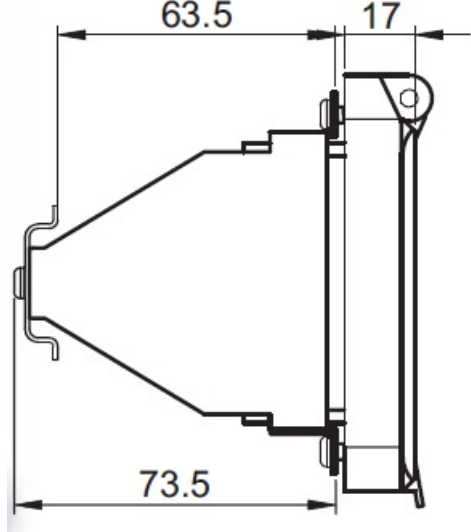

Ca accesoriu pentru usa de acces este adaptorul de fixare a sinei de montaj, cu ajutorul caruia aparatajul se monteaza la o distanta corespunzatoare fata de planul usii.

Se decupeaza cutia la dimensiunea corespunzatoare.

Se monteaza usa de acces in golul decupajului si se fixeaza cu suruburi. Prin folosirea unor suruburi cu cap gaurit usa de acces se poate plomba.

Gradul de protectie IP 44, este asigurat de catre garnitura situata pe suprafata de sprijin si de usa de acces.

Gradul de protectie impotriva atingerii directe este ridicat datorita obturatoarelor care se pot rupe la diferite latimi cu pasul de jumatate de modul.

Dimensiuni

235×98×95 mm

Dimensiuni decupare 65×220 mm

Dimensiuni adancimi :

Pret: 114,21 LEI (TVA inclus)

Detalii online: <https://www.materialelectrice.ro/usa-de-acces-pentru-cutiile-metalice-12-module-29151>