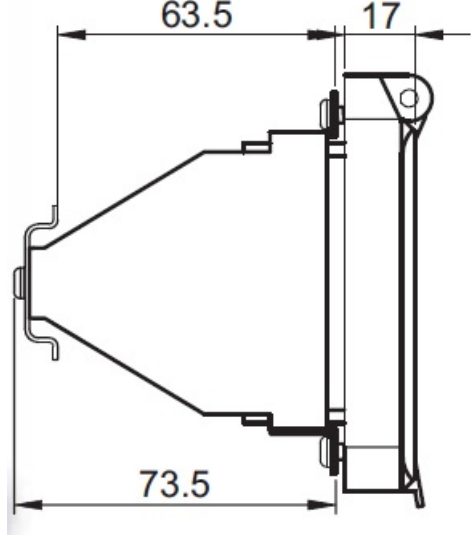

Ca accesoriu pentru usa de acces este adaptorul de fixare a sinei de montaj, cu ajutorul caruia aparatul se monteaza la o distanta corespunzatoare fata de planul usii.

Se decupeaza cutia la dimensiunea corespunzatoare.

Se monteaza usa de acces in golul decupajului si se fixeaza cu suruburi. Prin folosirea unor suruburi cu cap gaurit usa de acces se poate plomba.

Gradul de protectie IP 44, este asigurat de catre garnitura situata pe suprafata de sprijin si de usa de acces.

Gradul de protectie impotriva atingerii directe este ridicat datorita obturatoarelor care se pot rupe la diferite latimi cu pasul de jumatate de modul.

Dimensiuni

162×98×95 mm

Dimensiuni decupare 65×148 mm

Dimensiuni adancimi :

Pret: 98,36 LEI (TVA inclus)

Detalii online: <https://www.materialelectrice.ro/usa-de-acces-pentru-cutiile-metalice-8-module-29150>