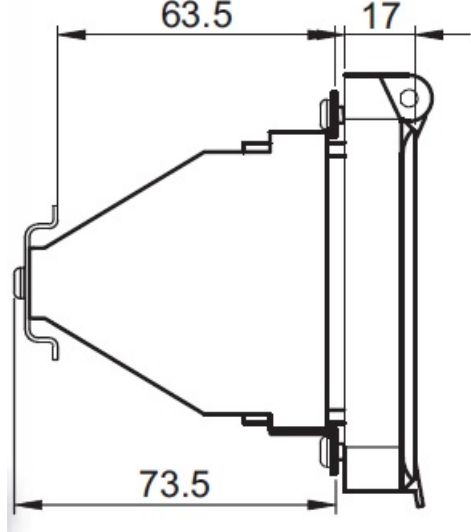

Ca accesoriu pentru usa de acces este adaptorul de fixare a sinei de montaj, cu ajutorul caruia aparatajul se monteaza la o distanta corespunzatoare fata de planul usii.

Se decupeaza cutia la dimensiunea corespunzatoare.

Se monteaza usa de acces in golul decupajului si se fixeaza cu suruburi. Prin folosirea unor suruburi cu cap gaurit usa de acces se poate plomba.

Gradul de protectie IP 44, este asigurat de catre garnitura situata pe suprafata de sprijin si de usa de acces.

Gradul de protectie impotriva atingerii directe este ridicat datorita obturatoarelor care se pot rupe la diferite latimi cu pasul de jumatate de modul.

Dimensiuni

162×98×95 mm

Dimensiuni decupare 65×148 mm

Dimensiuni adancimi :

Pret: 98,36 LEI (TVA inclus)

Detalii online: <https://www.materialelectrice.ro/usa-de-acces-pentru-cutiile-metalice-8-module-29150>