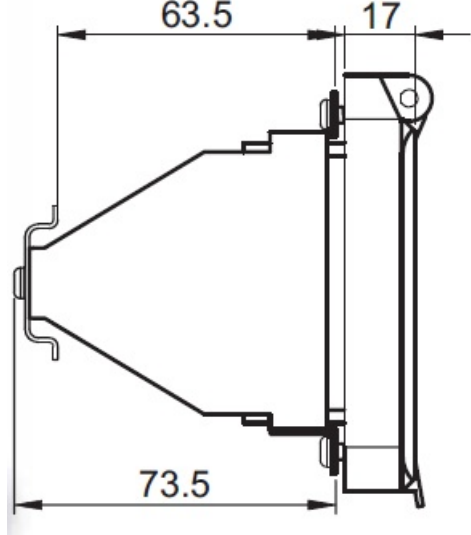

Ca accesoriu pentru usa de acces este adaptorul de fixare a sinei de montaj, cu ajutorul caruia aparatajul se monteaza la o distanta corespunzatoare fata de planul usii.

Se decupeaza cutia la dimensiunea corespunzatoare.

Se monteaza usa de acces in golul decupajului si se fixeaza cu suruburi. Prin folosirea unor suruburi cu cap gaurit usa de acces se poate plomba.

Gradul de protectie IP 44, este asigurat de catre garnitura situata pe suprafata de sprijin si de usa de acces.

Gradul de protectie impotriva atingerii directe este ridicat datorita obturatoarelor care se pot rupe la diferite latimi cu pasul de jumatate de modul.

Dimensiuni

162×98×95 mm

Dimensiuni decupare 65×148 mm

Dimensiuni adancimi :

Pret: 98,36 LEI (TVA inclus)

Detalii online: <https://www.materialelectrice.ro/usa-de-acces-pentru-cutiile-metalice-8-module-29150>