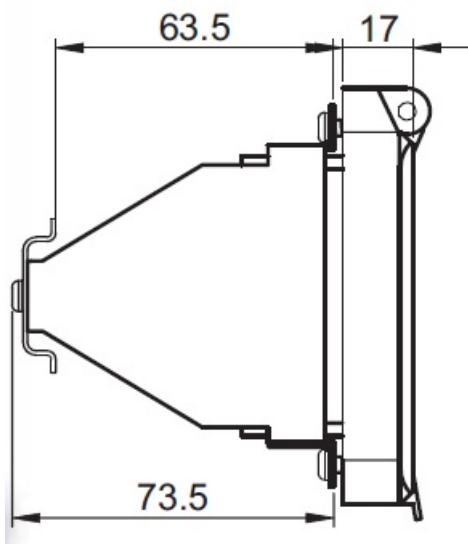

Ca accesoriu pentru usa de acces este adaptorul de fixare a sinei de montaj, cu ajutorul caruia aparatajul se monteaza la o distanta corespunzatoare fata de planul usii.

Se decupeaza cutia la dimensiunea corespunzatoare.

Se monteaza usa de acces in golul decupajului si se fixeaza cu suruburi. Prin folosirea unor suruburi cu cap gaurit usa de acces se poate plomba.

Gradul de protectie IP 44, este asigurat de catre garnitura situata pe suprafata de sprijin si de usa de acces.

Gradul de protectie impotriva atingerii directe este ridicat datorita obturatoarelor care se pot rupe la diferite latimi cu pasul de jumatate de modul.

Dimensiuni

129×98×95 mm

Dimensiuni decupare 65×112 mm

Dimensiuni adancimi :

Pret: 68,50 LEI (TVA inclus)

Detalii online: <https://www.materialelectrice.ro/usa-de-acces-pentru-cutiile-metalice-6-module>