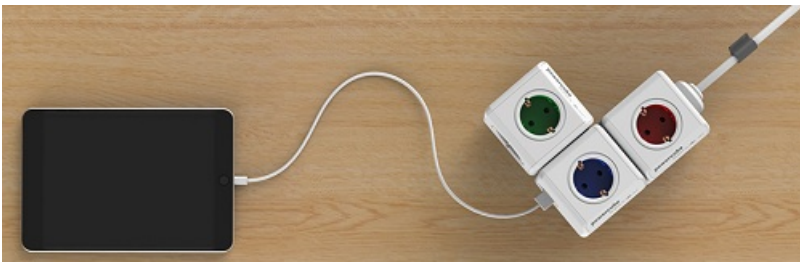

ALLOCACOC POWER USB ADAPTOR PRIZ?- 1 PORT USB

Folosind Power USB po?i sa adaugi porturi in plus la orice Power Cube sau îl po?i utiliza separat, beneficiind de o solutie compacta pentru incarcarea telefonului.

Se poate comanda separat si cablu Usb universal

Multiplicator pentru priza in bucatarie, de cele mai multe ori, zona blatului de lucru are un numar limitat de prize. Cand ai un numar mare de electrocasnice – cafetiera, cuptorul cu microunde, fierbatorul, blenderul, prajitorul de paine etc. – pentru care ai nevoie de o sursa de curent, PowerCube |Original| este solutia. Poti transforma priza ta simpla intr-una cu 5 intrari.

Fara cabluri peste cabluri

Sufrageria e locul in care se gasesc multe cabluri incalcite – in spatele televizorului, boxelor, DVD player-ului, a consolelor etc. De multe ori se leaga doua prelungitoare pentru a obtine mai multe intrari, deci mai multe cabluri. PowerCube |Original| e modular, iar toate cablurile sunt inlocuite cu o singura solutie compacta.

Fara prize blocate

Daca toate dispozitivele noastre ar avea cabluri simple ?i de dimensiuni mici, ar fi foarte u?or sa gasim o sursa de curent pentru orice fel de echipament. Din pacate, cu totii ne-am lovit de problema prizelor in care nu poti folosi unele intrari pentru ca sunt blocate de ?techerele vecine. Designul unic al dispozitivului PowerCube |Original| permite ca toate cablurile sa aiba loc ?i sa nu se blocheze unul pe celalalt.