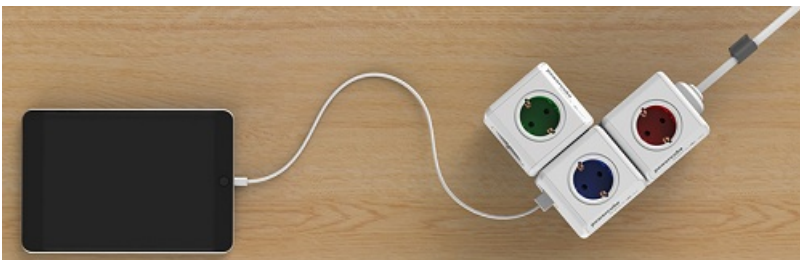

## **ALLOCACOC POWER CUBE EXTENDED ROSU 1.5 M PRELUNGITOR 4 PRIZE 2 X USB**

PowerCube Extended – este baza de legatura dintre priza de peerte si inmultirea numarului de prize de pe biroul tau!

Baza cu 4 prize schuko 230V 16A + 2 x USB

Lungime cablu 1.5 metri

Se poate comanda separat si cablu Usb universal

Multiplicator pentru priza in bucatarie, de cele mai multe ori, zona blatului de lucru are un numar limitat de prize. Cand ai un numar mare de electrocasnice – cafetiera, cuptorul cu microunde, fierbatorul, blenderul, prajitorul de paine etc. – pentru care ai nevoie de o sursa de curent, PowerCube |Original| este solutia. Poti

transforma priza ta simpla intr-una cu 5 intrari.

Fara cabluri peste cabluri

Sufrageria e locul in care se gasesc multe cabluri incalcite – in spatele televizorului, boxelor, DVD player-ului, a consolelor etc. De multe ori se leaga doua prelungitoare pentru a obtine mai multe intrari, deci mai multe cabluri. PowerCube |Original| e modular, iar toate cablurile sunt inlocuite cu o singura solutie compacta.

Fara prize blocate

Daca toate dispozitivele noastre ar avea cabluri simple ?i de dimensiuni mici, ar fi foarte u?or sa gasim o sursa de curent pentru orice fel de echipament. Din pacate, cu totii ne-am lovit de problema prizelor in care nu poti folosi unele intrari pentru ca sunt blocate de ?teherele vecine. Designul unic al dispozitivului PowerCube |Original| permite ca toate cablurile sa aiba loc ?i sa nu se blocheze unul pe celalalt.