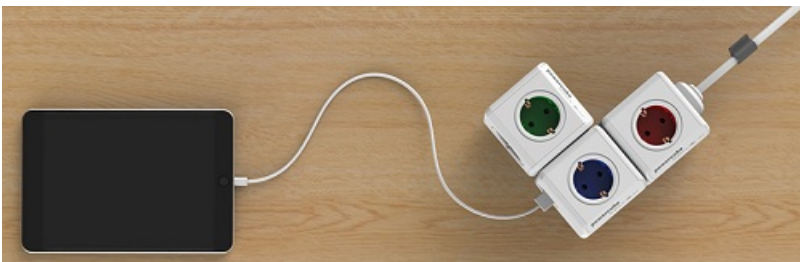

ALLOCACOC POWER CUBE EXTENDED ROSU 1.5 M PRELUNGITOR 4 PRIZE 2 X USB

PowerCube Extended – este baza de legatura dintre priza de peerte si inmultirea numarului de prize de pe biroul tau!

Baza cu 4 prize schuko 230V 16A + 2 x USB

Lungime cablu 1.5 metri

Se poate comanda separat si cablu Usb universal

Multiplicator pentru priza in bucatarie, de cele mai multe ori, zona blatului de lucru are un numar limitat de prize. Cand ai un numar mare de electrocasnice – cafetiera, cuptorul cu microunde, fierbatorul, blenderul, prajitorul de paine etc. – pentru care ai nevoie de o sursa de curent, PowerCube |Original| este solutia. Poti

transforma priza ta simpla intr-una cu 5 intrari.

Fara cabluri peste cabluri

Sufrageria e locul in care se gasesc multe cabluri incalcite – in spatele televizorului, boxelor, DVD player-ului, a consolelor etc. De multe ori se leaga doua prelungitoare pentru a obtine mai multe intrari, deci mai multe cabluri. PowerCube |Original| e modular, iar toate cablurile sunt inlocuite cu o singura solutie compacta.

Fara prize blocate

Daca toate dispozitivele noastre ar avea cabluri simple ?i de dimensiuni mici, ar fi foarte u?or sa gasim o sursa de curent pentru orice fel de echipament. Din pacate, cu totii ne-am lovit de problema prizelor in care nu poti folosi unele intrari pentru ca sunt blocate de ?teherele vecine. Designul unic al dispozitivului PowerCube |Original| permite ca toate cablurile sa aiba loc ?i sa nu se blocheze unul pe celalalt.