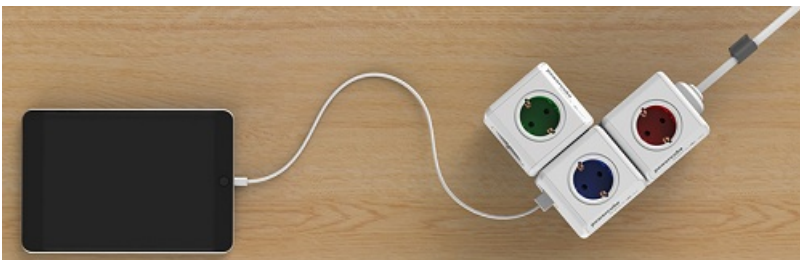

ALLOCACOC POWER CUBE EXTENDED ROSU 1.5 M PRELUNGITOR 4 PRIZE 2 X USB

PowerCube Extended – este baza de legatura dintre priza de peerte si inmultirea numarului de prize de pe biroul tau!

Baza cu 4 prize schuko 230V 16A + 2 x USB

Lungime cablu 1.5 metri

Se poate comanda separat si cablu Usb universal

Multiplicator pentru priza in bucatarie, de cele mai multe ori, zona blatului de lucru are un numar limitat de prize. Cand ai un numar mare de electrocasnice – cafetiera, cuptorul cu microunde, fierbatorul, blenderul, prajitorul de paine etc. – pentru care ai nevoie de o sursa de curent, PowerCube |Original| este solutia. Poti

transforma priza ta simpla intr-una cu 5 intrari.

Fara cabluri peste cabluri

Sufrageria e locul in care se gasesc multe cabluri incalcite – in spatele televizorului, boxelor, DVD player-ului, a consolelor etc. De multe ori se leaga doua prelungitoare pentru a obtine mai multe intrari, deci mai multe cabluri. PowerCube |Original| e modular, iar toate cablurile sunt inlocuite cu o singura solutie compacta.

Fara prize blocate

Daca toate dispozitivele noastre ar avea cabluri simple ?i de dimensiuni mici, ar fi foarte u?or sa gasim o sursa de curent pentru orice fel de echipament. Din pacate, cu totii ne-am lovit de problema prizelor in care nu poti folosi unele intrari pentru ca sunt blocate de ?teherele vecine. Designul unic al dispozitivului PowerCube |Original| permite ca toate cablurile sa aiba loc ?i sa nu se blocheze unul pe celalalt.